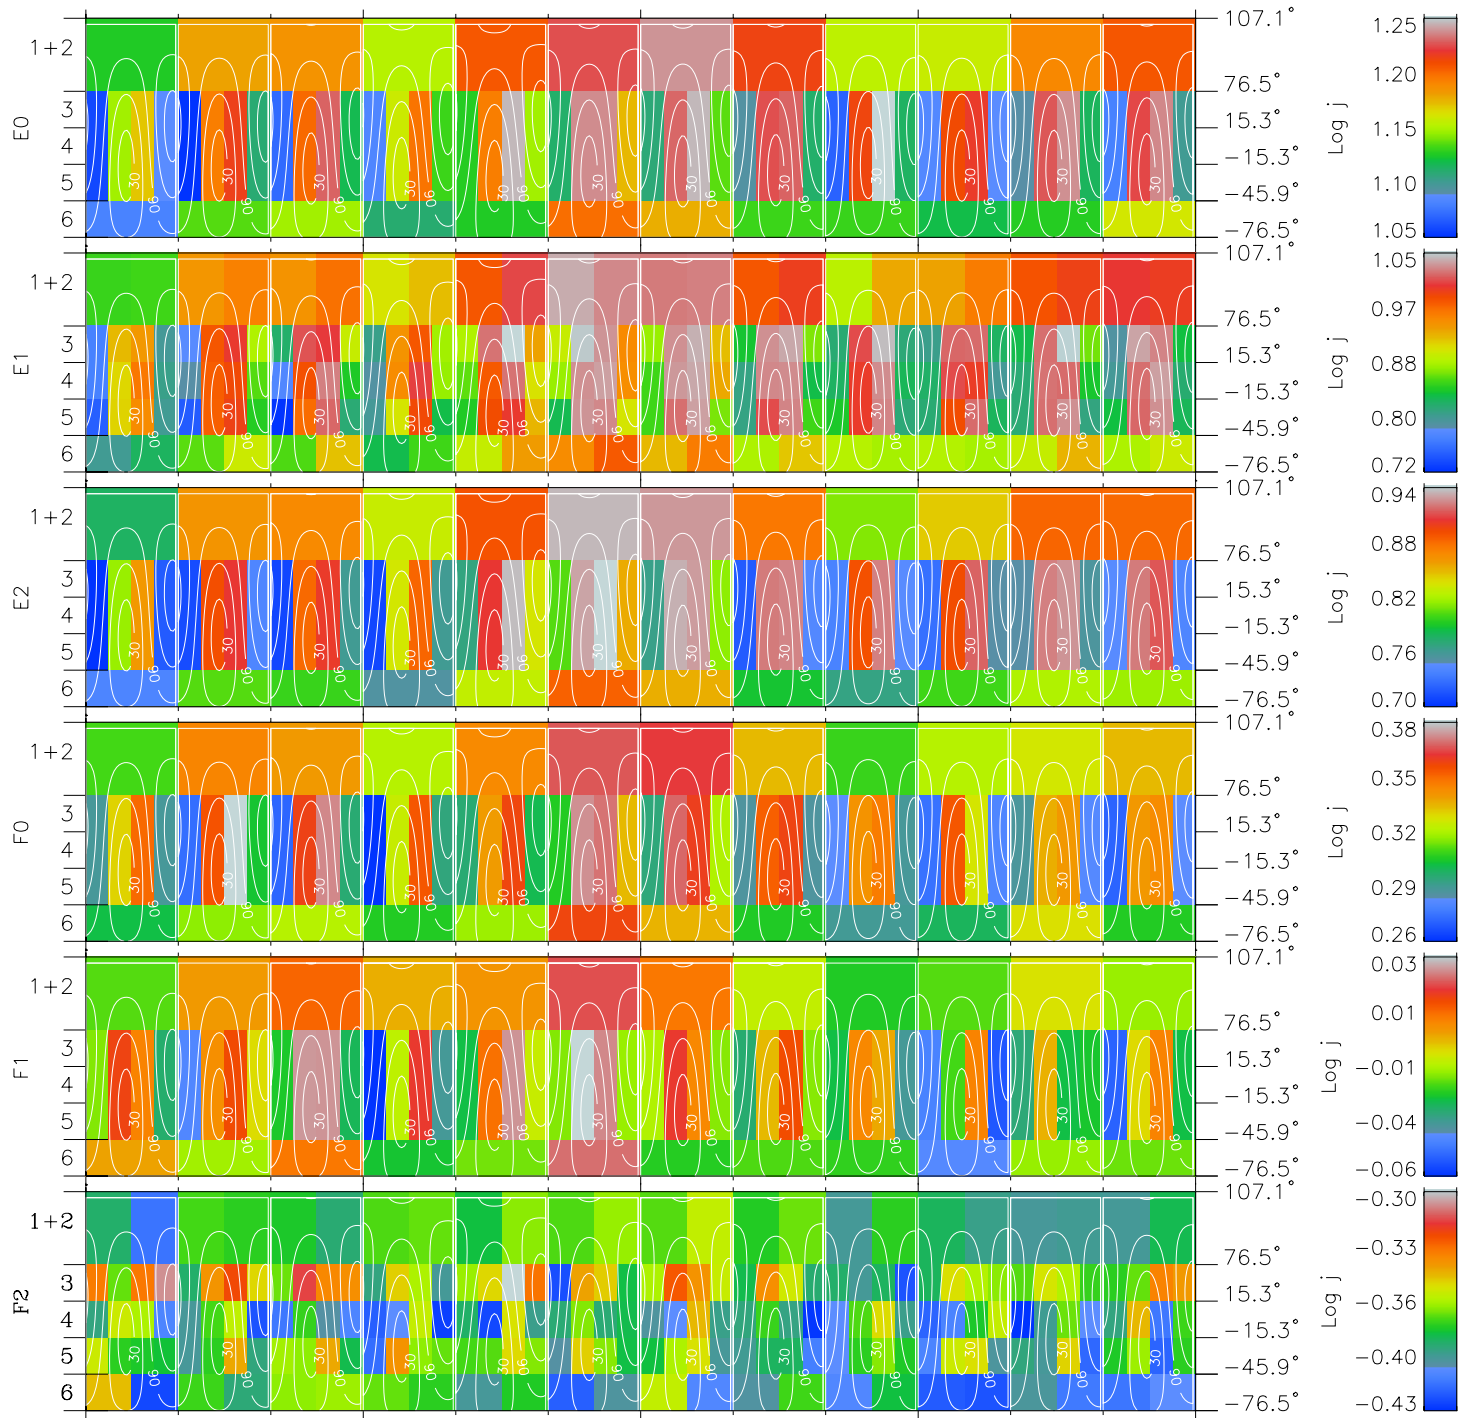

# Galileo EPD Real Time All-Sky Anisotropies 00320

Software Version: RTSKY\_FLUX V 1.20  
 Data Production: 18-05-01  
 Plot Production: Mon Sep 17 14:58:25 2001  
 Color File: wondr3  
 Geofactor File: 1.1

00:00:00  
2000-320  
+  
-52.44  
210.31  
2.79

320-06  
+  
-52.43  
209.70  
2.80

320-12  
+  
-52.42  
209.08  
2.80

320-18  
+  
-52.41  
208.45  
2.81

00:00:00  
2000-321  
+  
-52.40  
207.82  
2.81

X JSE(R<sub>j</sub>)  
Y JSE(R<sub>j</sub>)  
Z JSE(R<sub>j</sub>)

- ◇ = Jupiter look direction
- = Corotation look direction