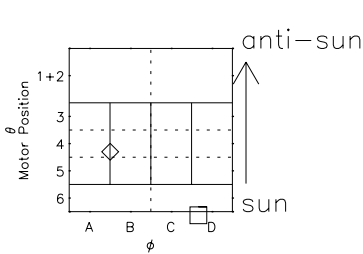

Time	320-06	320-12	320-18	00:00:00	
00:00:00					
2000-320					
	+	+	+	+	X JSE(R <sub>j</sub> )
	-52.44	-52.43	-52.42	-52.41	Y JSE(R <sub>j</sub> )
	210.31	209.70	209.08	208.45	Z JSE(R <sub>j</sub> )
	2.79	2.80	2.80	2.81	