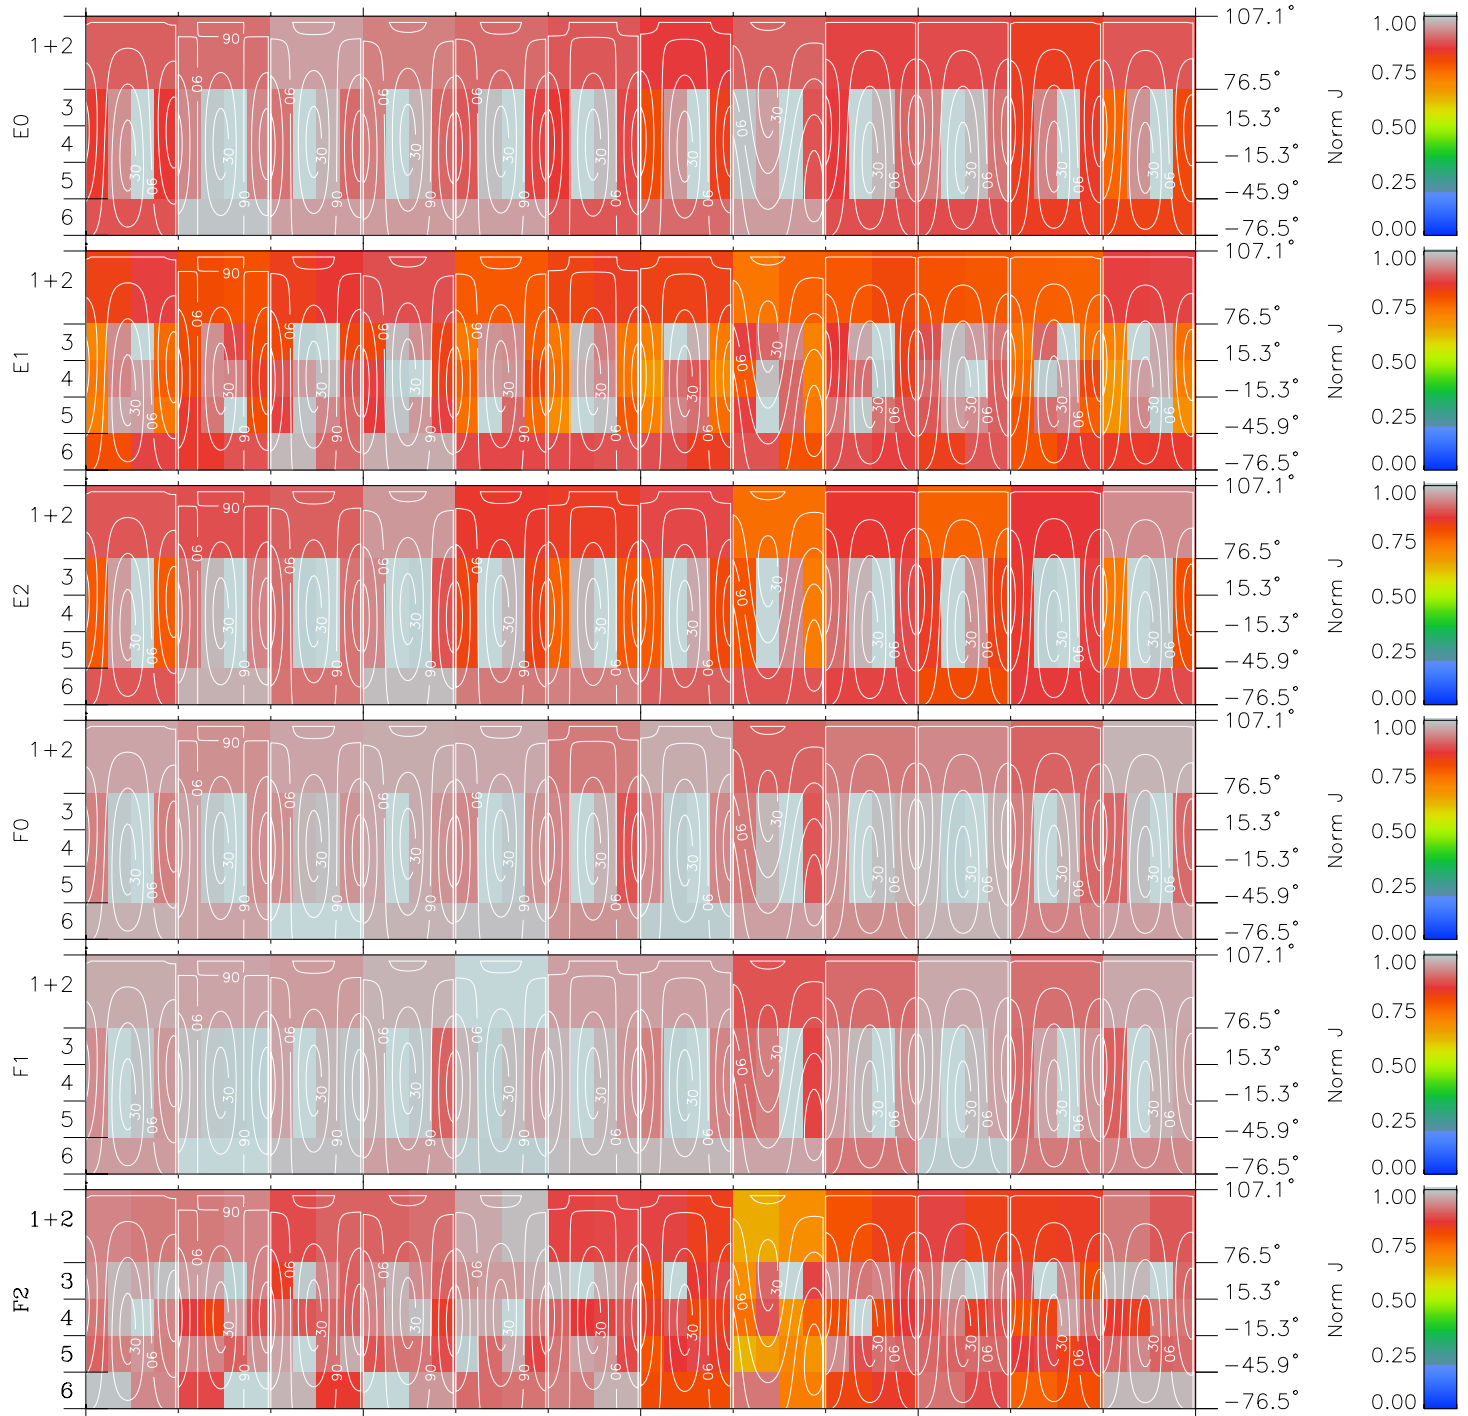

Galileo EPD Real Time All-Sky Anisotropies 00319

Software Version: RTSKY_NORM V 1.20
 Data Production: 18-05-01
 Plot Production: Mon Sep 17 14:51:18 2001
 Color File: wondr3
 Geofactor File: 1.1

Time	Y	Z	X	Y	Z	
00:00:00 2000-319	-52.47	212.75	2.78	X JSE(R _j)	Y JSE(R _j)	Z JSE(R _j)
319-06	-52.46	212.15	2.78			
319-12	-52.45	211.54	2.78			
319-18	-52.45	210.93	2.79			
00:00:00 2000-320	-52.44	210.31	2.79			

- ◇ = Jupiter look direction
- = Corotation look direction