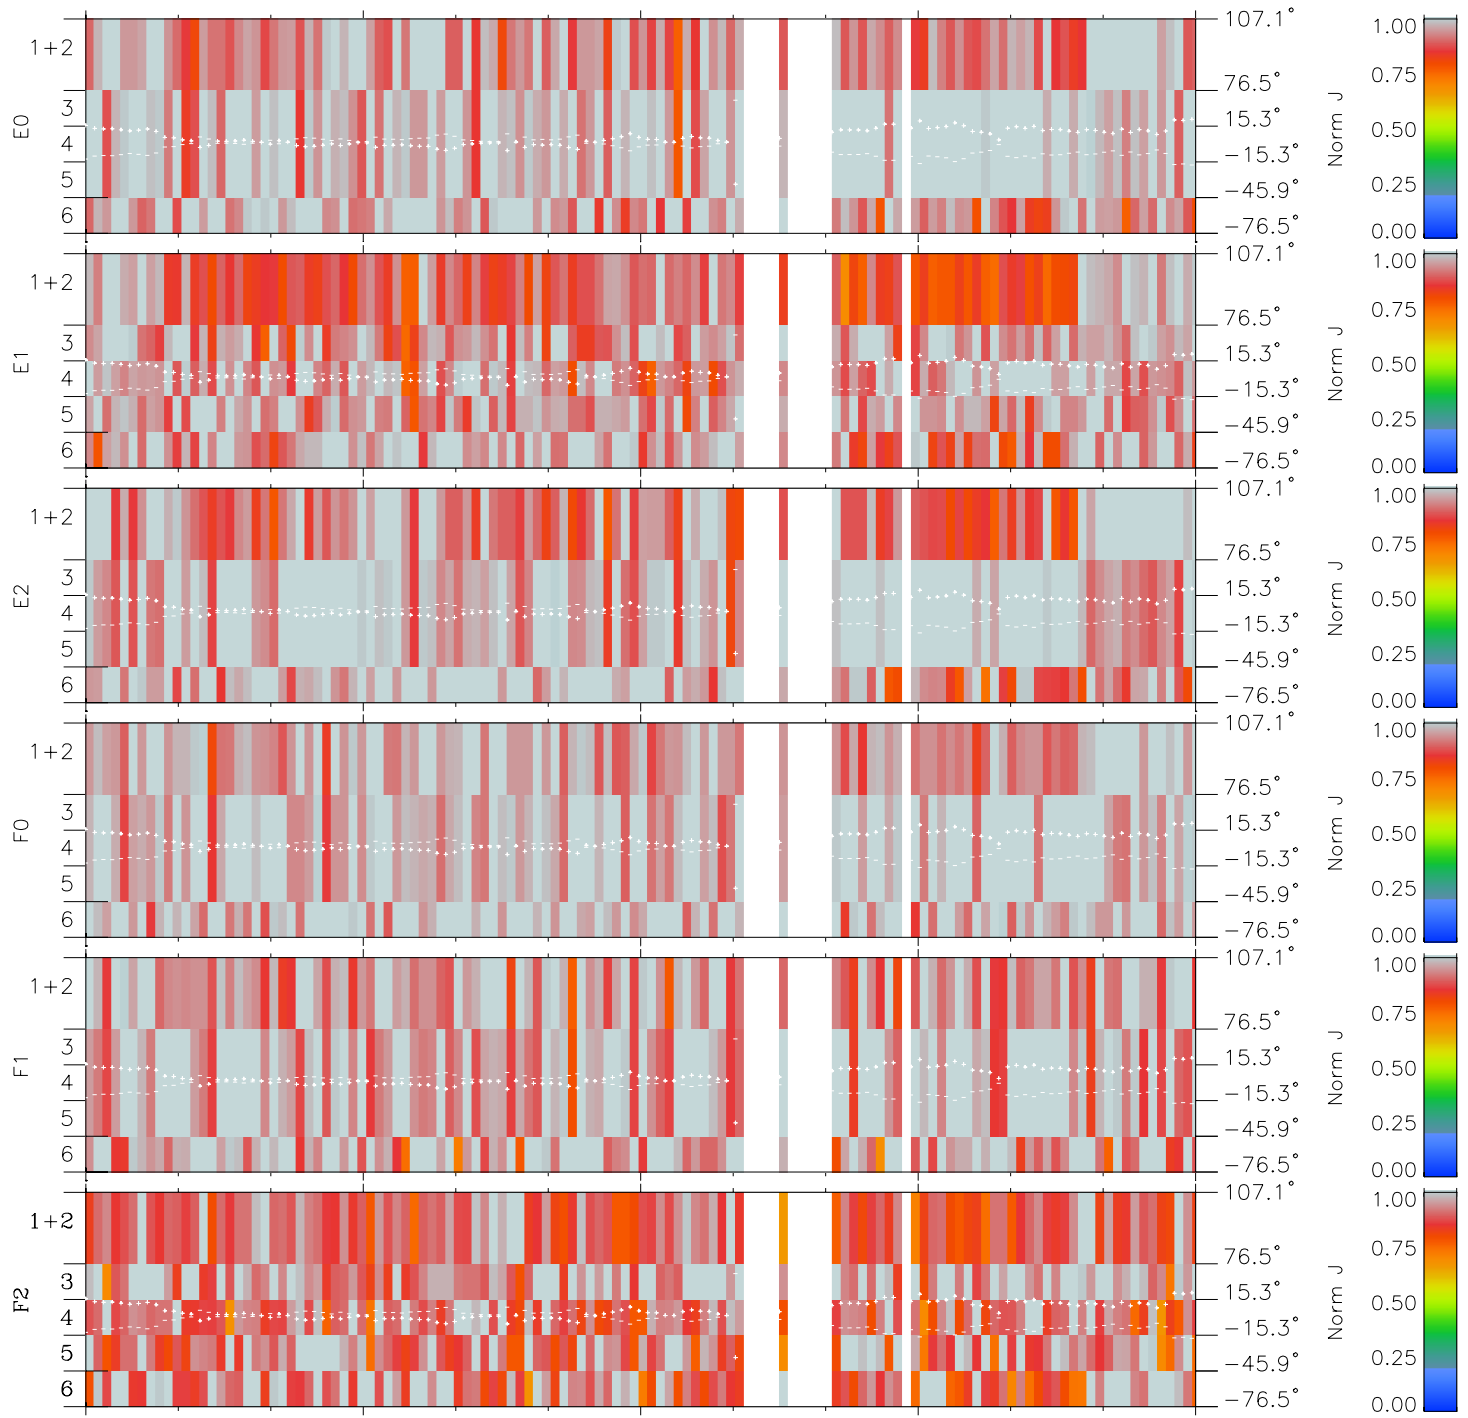

Galileo EPD Real Elevation Anisotropies 00319

Software Version: RTELEV_NORM V 1.20
 Data Production: 18-05-01
 Plot Production: Mon Sep 17 14:51:49 2001
 Color File: wondr3
 Geofactor File: 1.1

00:00:00 2000-319	319-06	319-12	319-18	00:00:00 2000-320	X JSE(R_j)	Y JSE(R_j)	Z JSE(R_j)
+	+	+	+	+			
-52.47	-52.46	-52.45	-52.45	-52.44			
212.75	212.15	211.54	210.93	210.31			
2.78	2.78	2.78	2.79	2.79			

- ◇ = Jupiter look direction
- = Corotation look direction