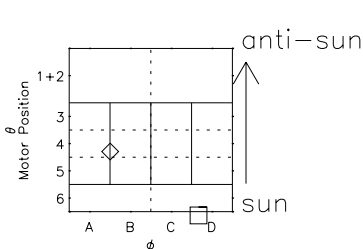

Galileo EPD Real Elevation Anisotropies 00319

Software Version: RTELEV_NORM V 1.20
 Data Production: 18-05-01
 Plot Production: Mon Sep 17 14:51:49 2001
 Color File: wondr3
 Geofactor File: 1.1

00:00:00 2000-319	319-06	319-12	319-18	00:00:00 2000-320	X JSE(R_j)	Y JSE(R_j)	Z JSE(R_j)
+	+	+	+	+			
-52.47	-52.46	-52.45	-52.45	-52.44			
212.75	212.15	211.54	210.93	210.31			
2.78	2.78	2.78	2.79	2.79			

- ◇ = Jupiter look direction
- = Corotation look direction