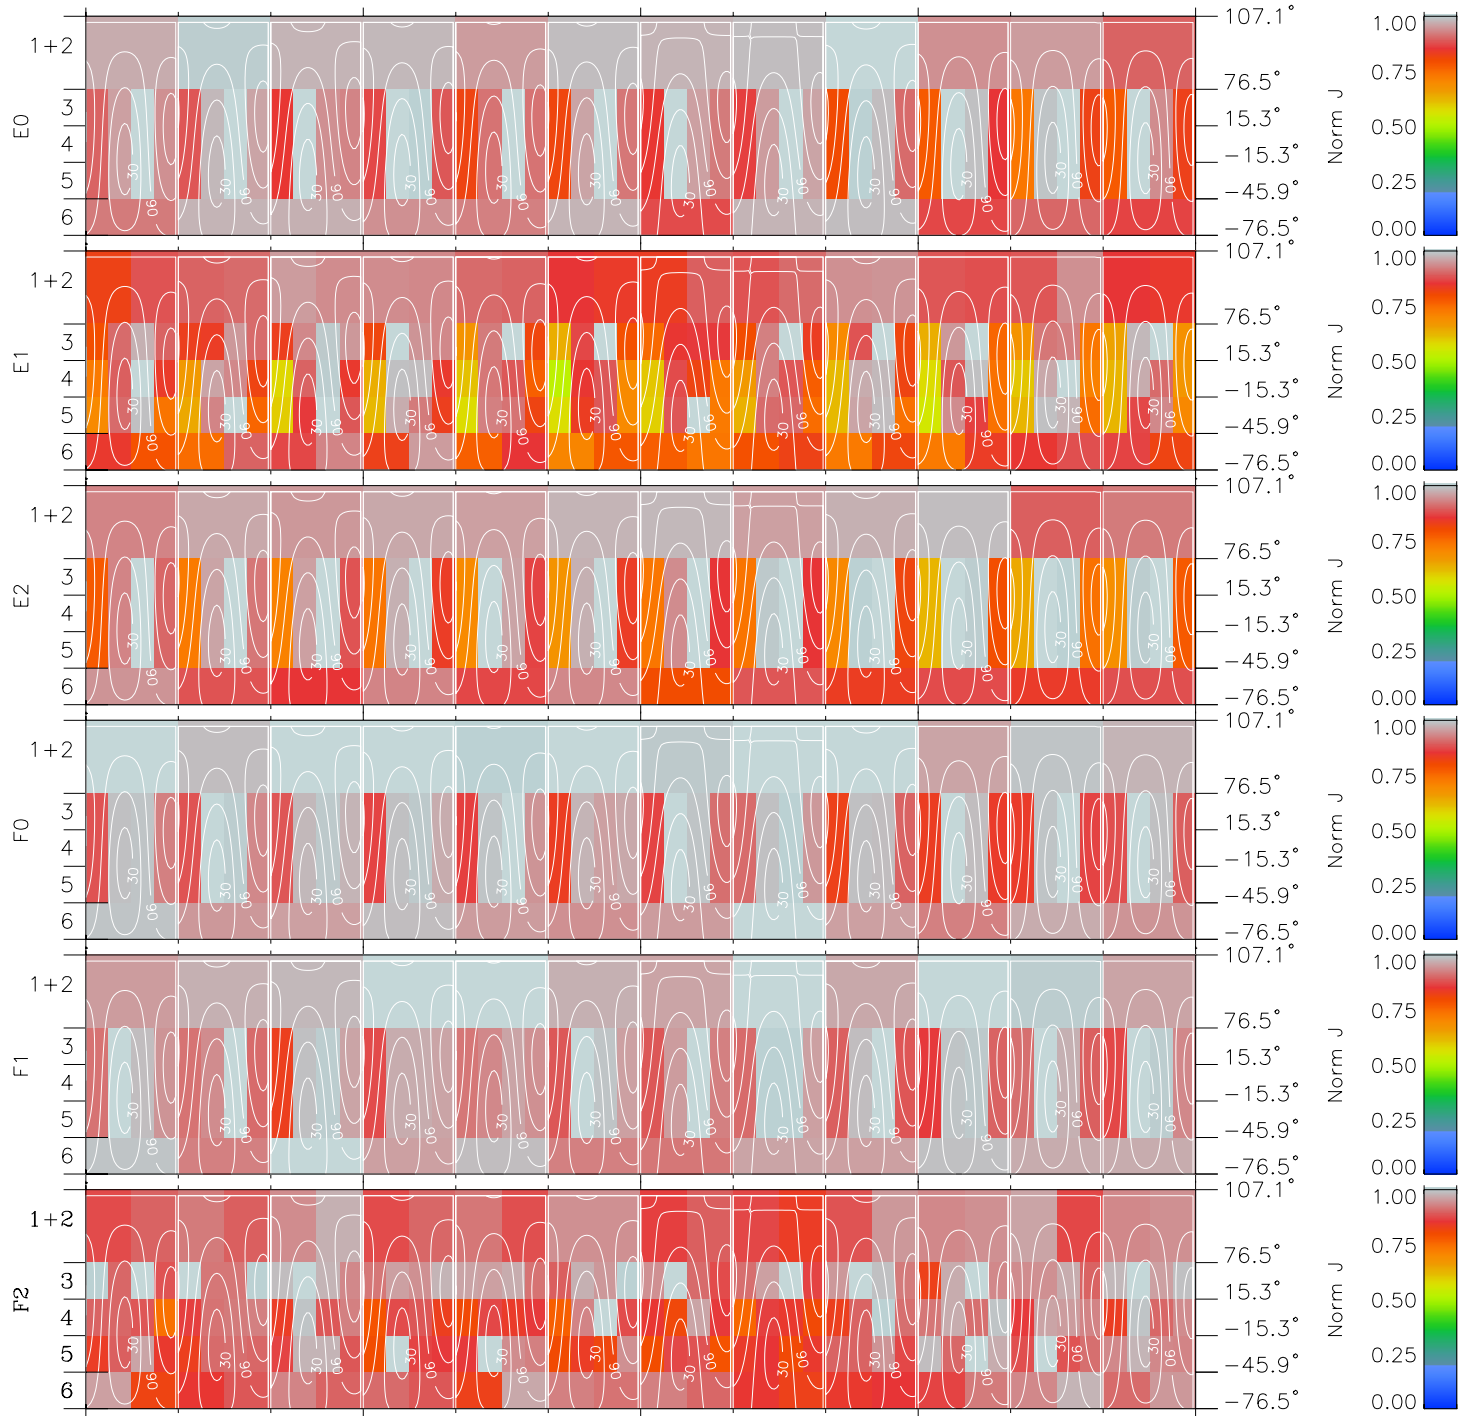

# Galileo EPD Real Time All-Sky Anisotropies 00318

Software Version: RTSKY\_NORM V 1.20  
 Data Production: 18-05-01  
 Plot Production: Mon Sep 17 14:43:57 2001  
 Color File: wondr3  
 Geofactor File: 1.1

00:00:00 2000-318	318-06	318-12	318-18	00:00:00 2000-319	
+	+	+	+	+	
-52.49	-52.49	-52.48	-52.48	-52.47	X JSE(R <sub>j</sub> )
215.14	214.55	213.95	213.35	212.75	Y JSE(R <sub>j</sub> )
2.76	2.76	2.77	2.77	2.78	Z JSE(R <sub>j</sub> )

- ◇ = Jupiter look direction
- = Corotation look direction