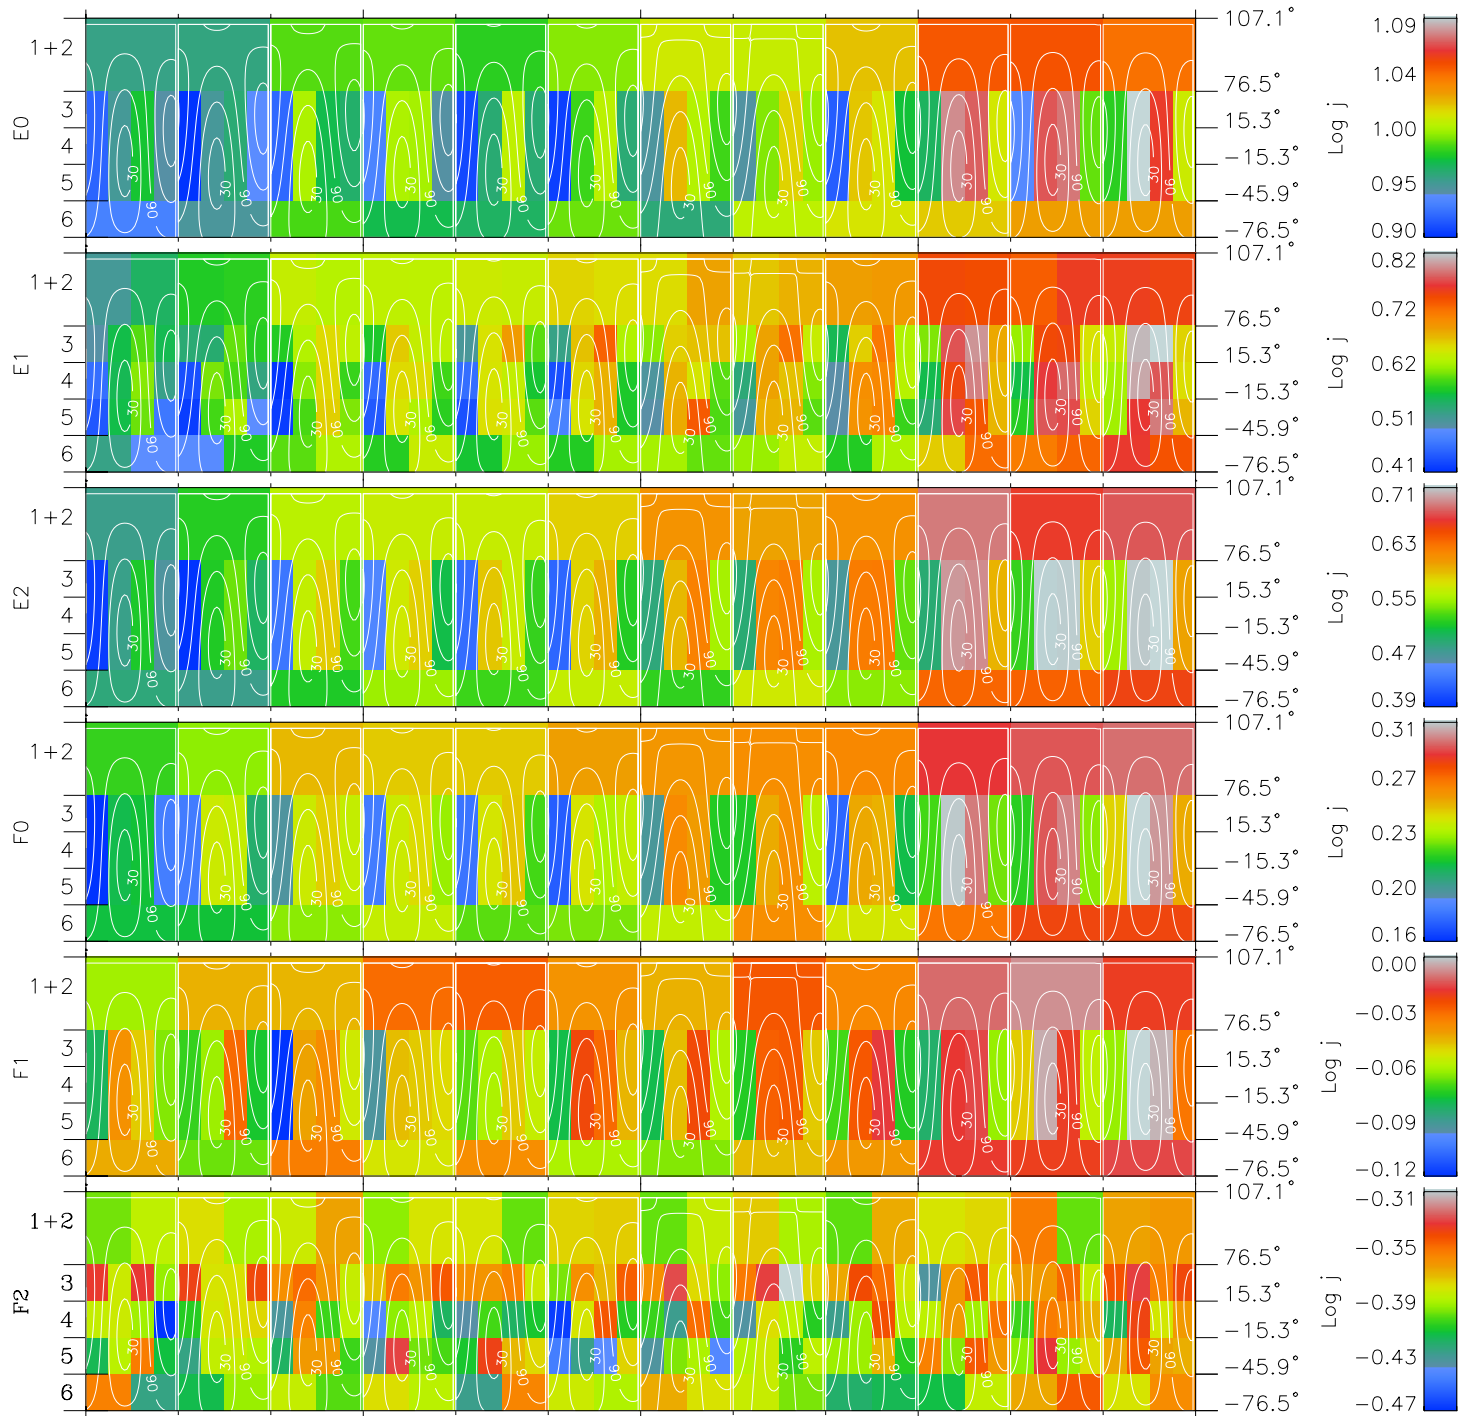

Galileo EPD Real Time All-Sky Anisotropies 00318

Software Version: RTSKY_FLUX V 1.20
 Data Production: 18-05-01
 Plot Production: Mon Sep 17 14:43:44 2001
 Color File: wondr3
 Geofactor File: 1.1

00:00:00 2000-318	318-06	318-12	318-18	00:00:00 2000-319	X JSE(R _j)
+ -52.49 215.14 2.76	+ -52.49 214.55 2.76	+ -52.48 213.95 2.77	+ -52.48 213.35 2.77	+ -52.47 212.75 2.78	Y JSE(R _j)
					Z JSE(R _j)

- ◇ = Jupiter look direction
- = Corotation look direction