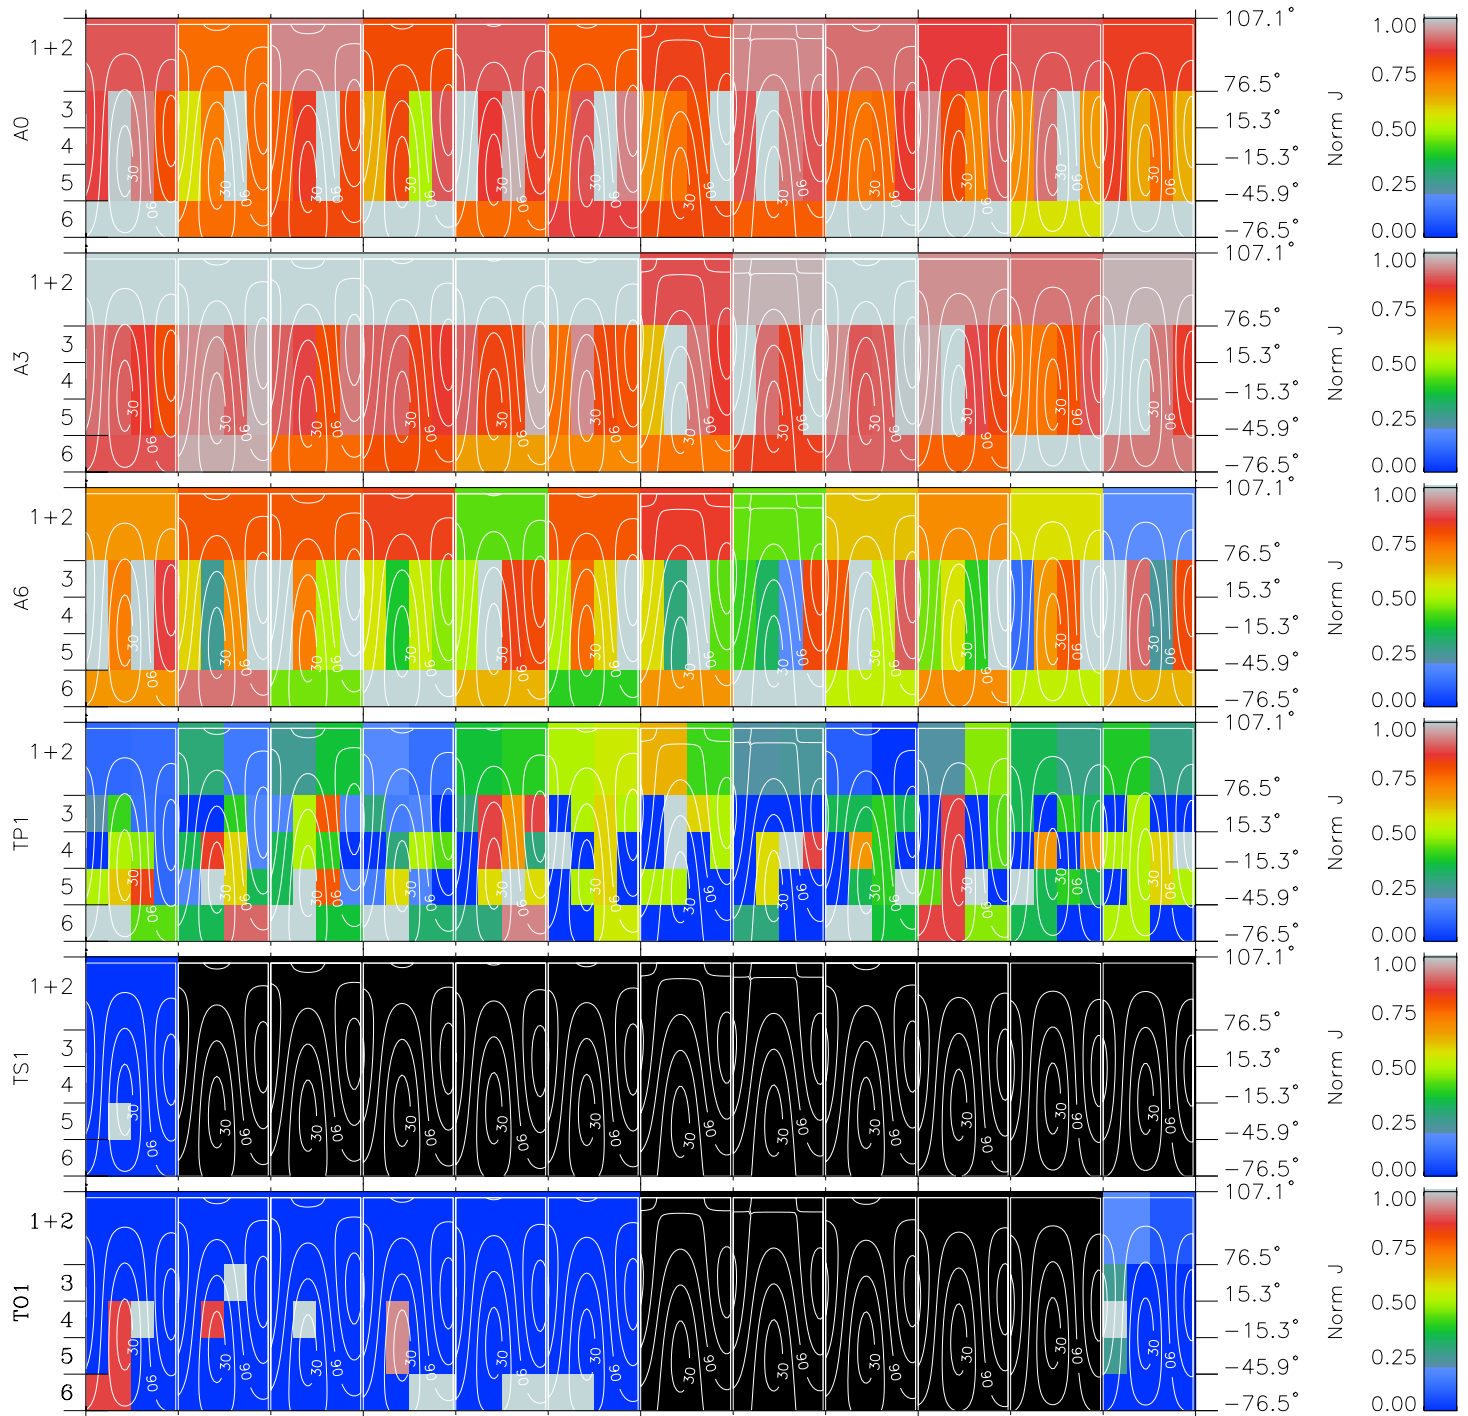

# Galileo EPD Real Time All-Sky Anisotropies 00318

Software Version: RTSKY\_NORM V 1.20  
 Data Production: 18-05-01  
 Plot Production: Mon Sep 17 14:43:50 2001  
 Color File: wondr3  
 Geofactor File: 1.1

| 00:00:00<br>2000-318 | 318-06 | 318-12 | 318-18 | 00:00:00<br>2000-319 |                        |
|----------------------|--------|--------|--------|----------------------|------------------------|
| +                    | +      | +      | +      | +                    |                        |
| -52.49               | -52.49 | -52.48 | -52.48 | -52.47               | X JSE(R <sub>j</sub> ) |
| 215.14               | 214.55 | 213.95 | 213.35 | 212.75               | Y JSE(R <sub>j</sub> ) |
| 2.76                 | 2.76   | 2.77   | 2.77   | 2.78                 | Z JSE(R <sub>j</sub> ) |

- ◇ = Jupiter look direction
- = Corotation look direction