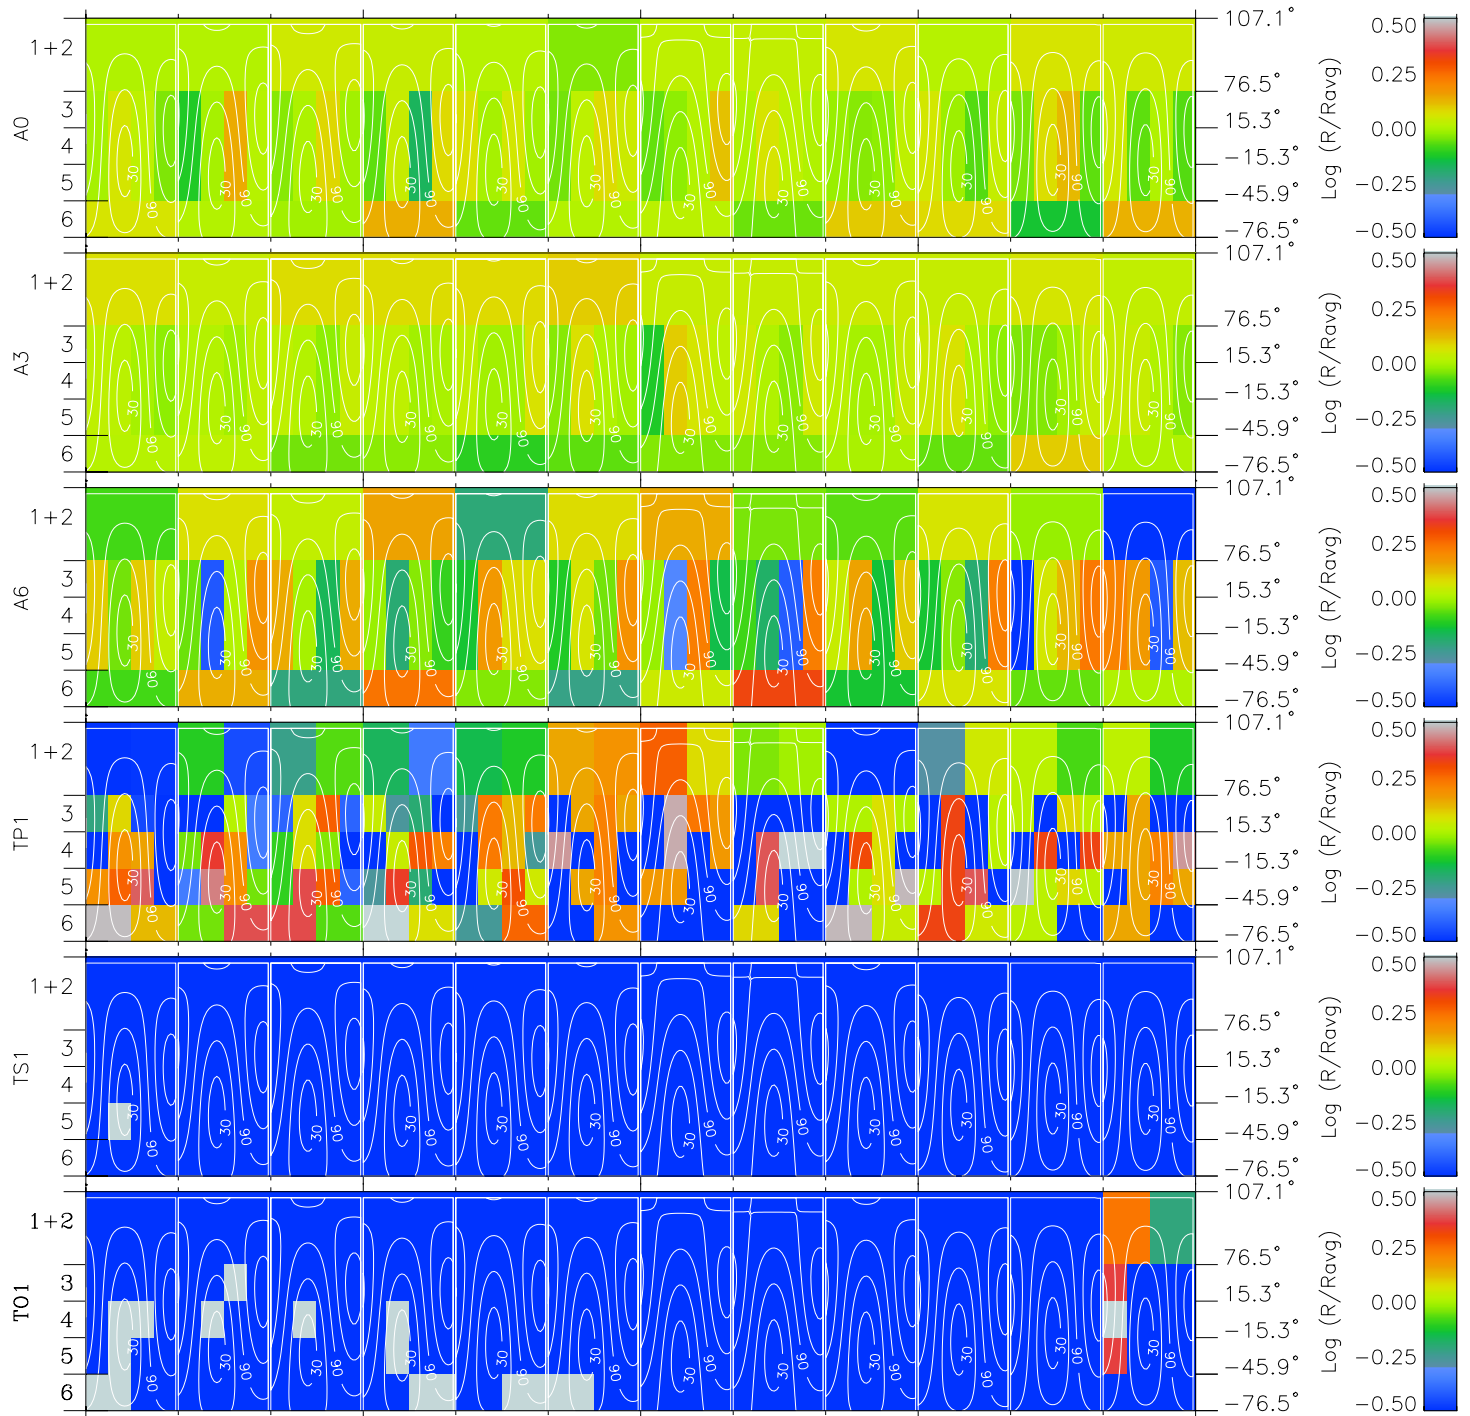

Galileo EPD Real Time All-Sky Anisotropies 00318

Software Version: RTSKY_MEAN V 1.20
Data Production: 18-05-01
Plot Production: Mon Sep 17 14:43:24 2001
Color File: wondr3
Geofactor File: 1.1

00:00:00 2000-318	318-06	318-12	318-18	00:00:00 2000-319	
+	+	+	+	+	X JSE(R _j)
-52.49	-52.49	-52.48	-52.48	-52.47	Y JSE(R _j)
215.14	214.55	213.95	213.35	212.75	Z JSE(R _j)
2.76	2.76	2.77	2.77	2.78	

- ◇ = Jupiter look direction
- = Corotation look direction