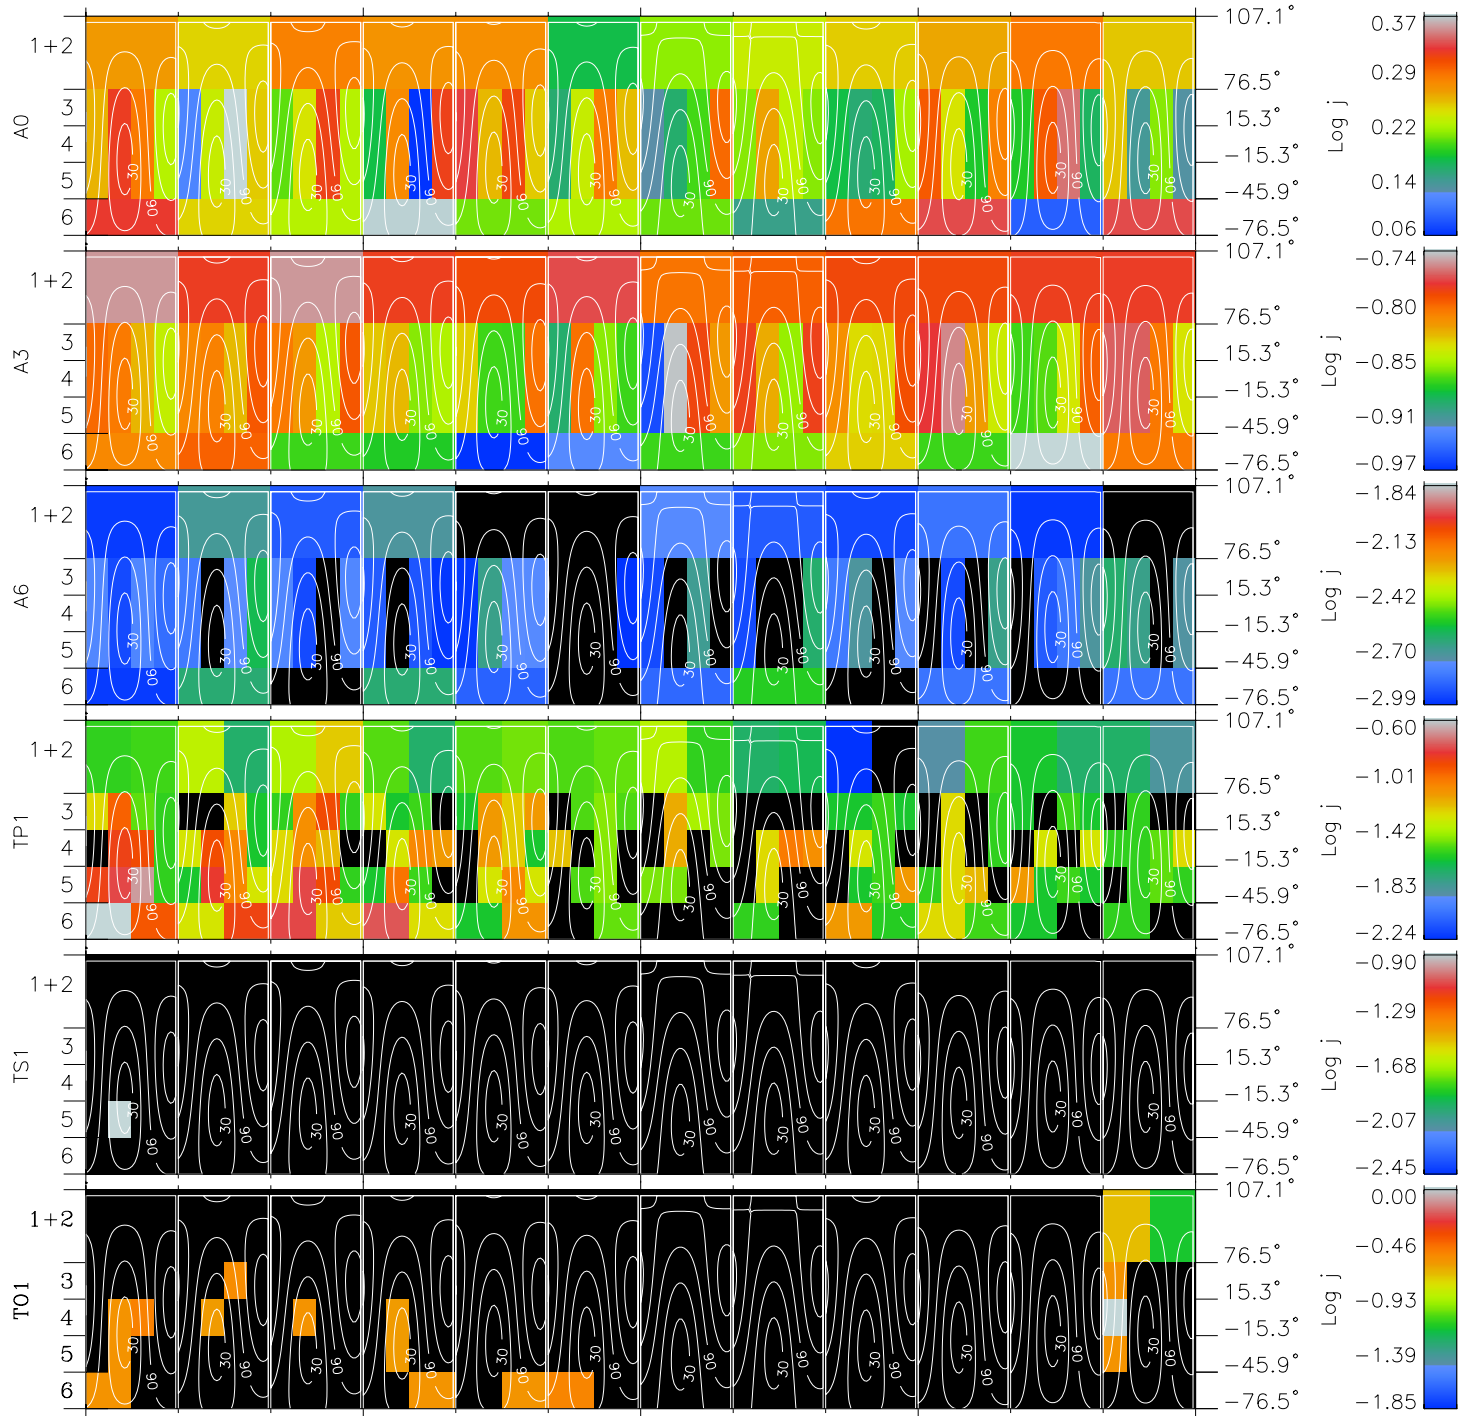

Galileo EPD Real Time All-Sky Anisotropies 00318

Software Version: RTSKY_FLUX V 1.20
 Data Production: 18-05-01
 Plot Production: Mon Sep 17 14:43:37 2001
 Color File: wondr3
 Geofactor File: 1.1

00:00:00 2000-318	318-06	318-12	318-18	00:00:00 2000-319	X JSE(R _j)
+	+	+	+	+	Y JSE(R _j)
-52.49	-52.49	-52.48	-52.48	-52.47	Z JSE(R _j)
215.14	214.55	213.95	213.35	212.75	
2.76	2.76	2.77	2.77	2.78	

- ◇ = Jupiter look direction
- = Corotation look direction