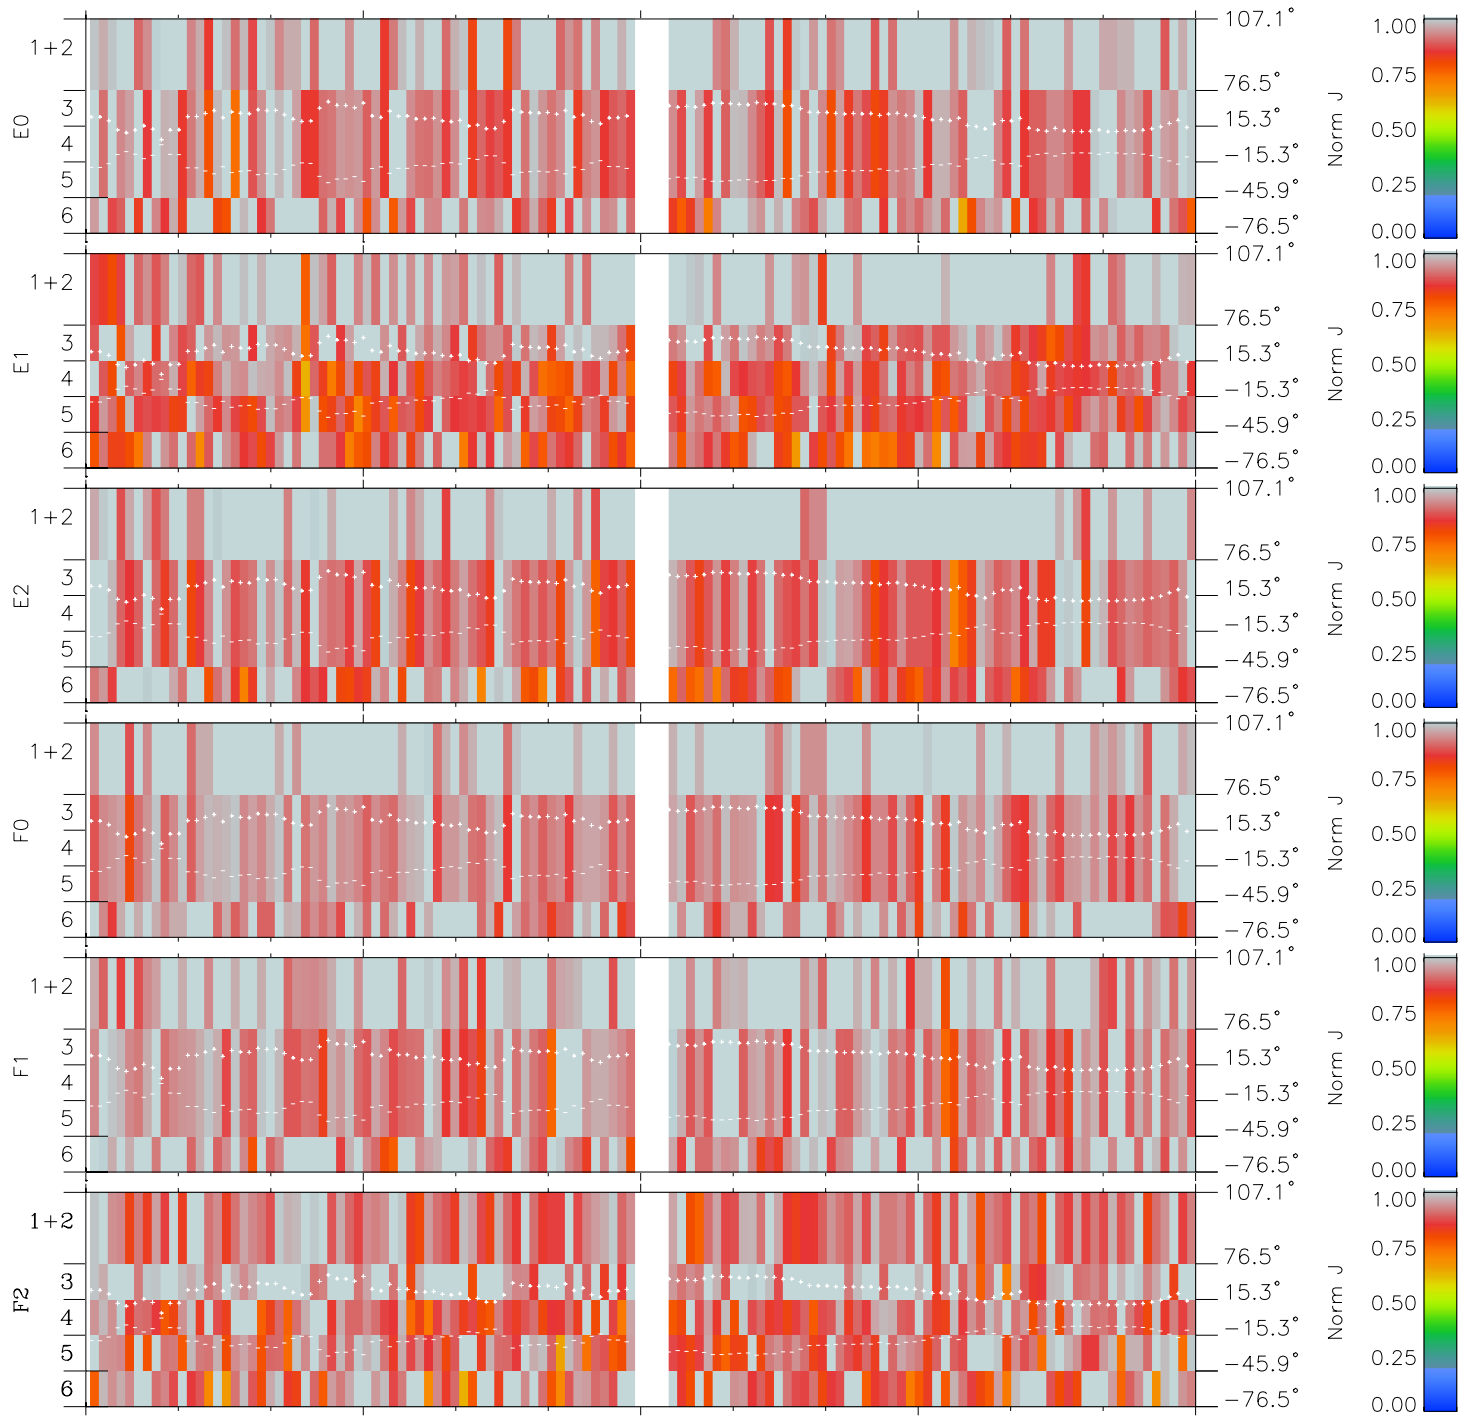

Galileo EPD Real Elevation Anisotropies 00318

Software Version: RTELEV_NORM V 1.20
 Data Production: 18-05-01
 Plot Production: Mon Sep 17 14:44:29 2001
 Color File: wondr3
 Geofactor File: 1.1

00:00:00 2000-318	318-06	318-12	318-18	00:00:00 2000-319	
+	+	+	+	+	X JSE(R _j)
-52.49	-52.49	-52.48	-52.48	-52.47	Y JSE(R _j)
215.14	214.55	213.95	213.35	212.75	Z JSE(R _j)
2.76	2.76	2.77	2.77	2.78	

- ◇ = Jupiter look direction
- = Corotation look direction