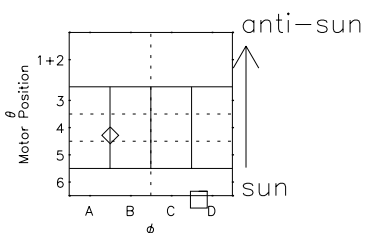

Galileo EPD Real Elevation Anisotropies 00318

Software Version: RTELEV_NORM V 1.20
 Data Production: 18-05-01
 Plot Production: Mon Sep 17 14:44:29 2001
 Color File: wondr3
 Geofactor File: 1.1

00:00:00 2000-318	318-06	318-12	318-18	00:00:00 2000-319	
+	+	+	+	+	X JSE(R _j)
-52.49	-52.49	-52.48	-52.48	-52.47	Y JSE(R _j)
215.14	214.55	213.95	213.35	212.75	Z JSE(R _j)
2.76	2.76	2.77	2.77	2.78	

- ◇ = Jupiter look direction
- = Corotation look direction