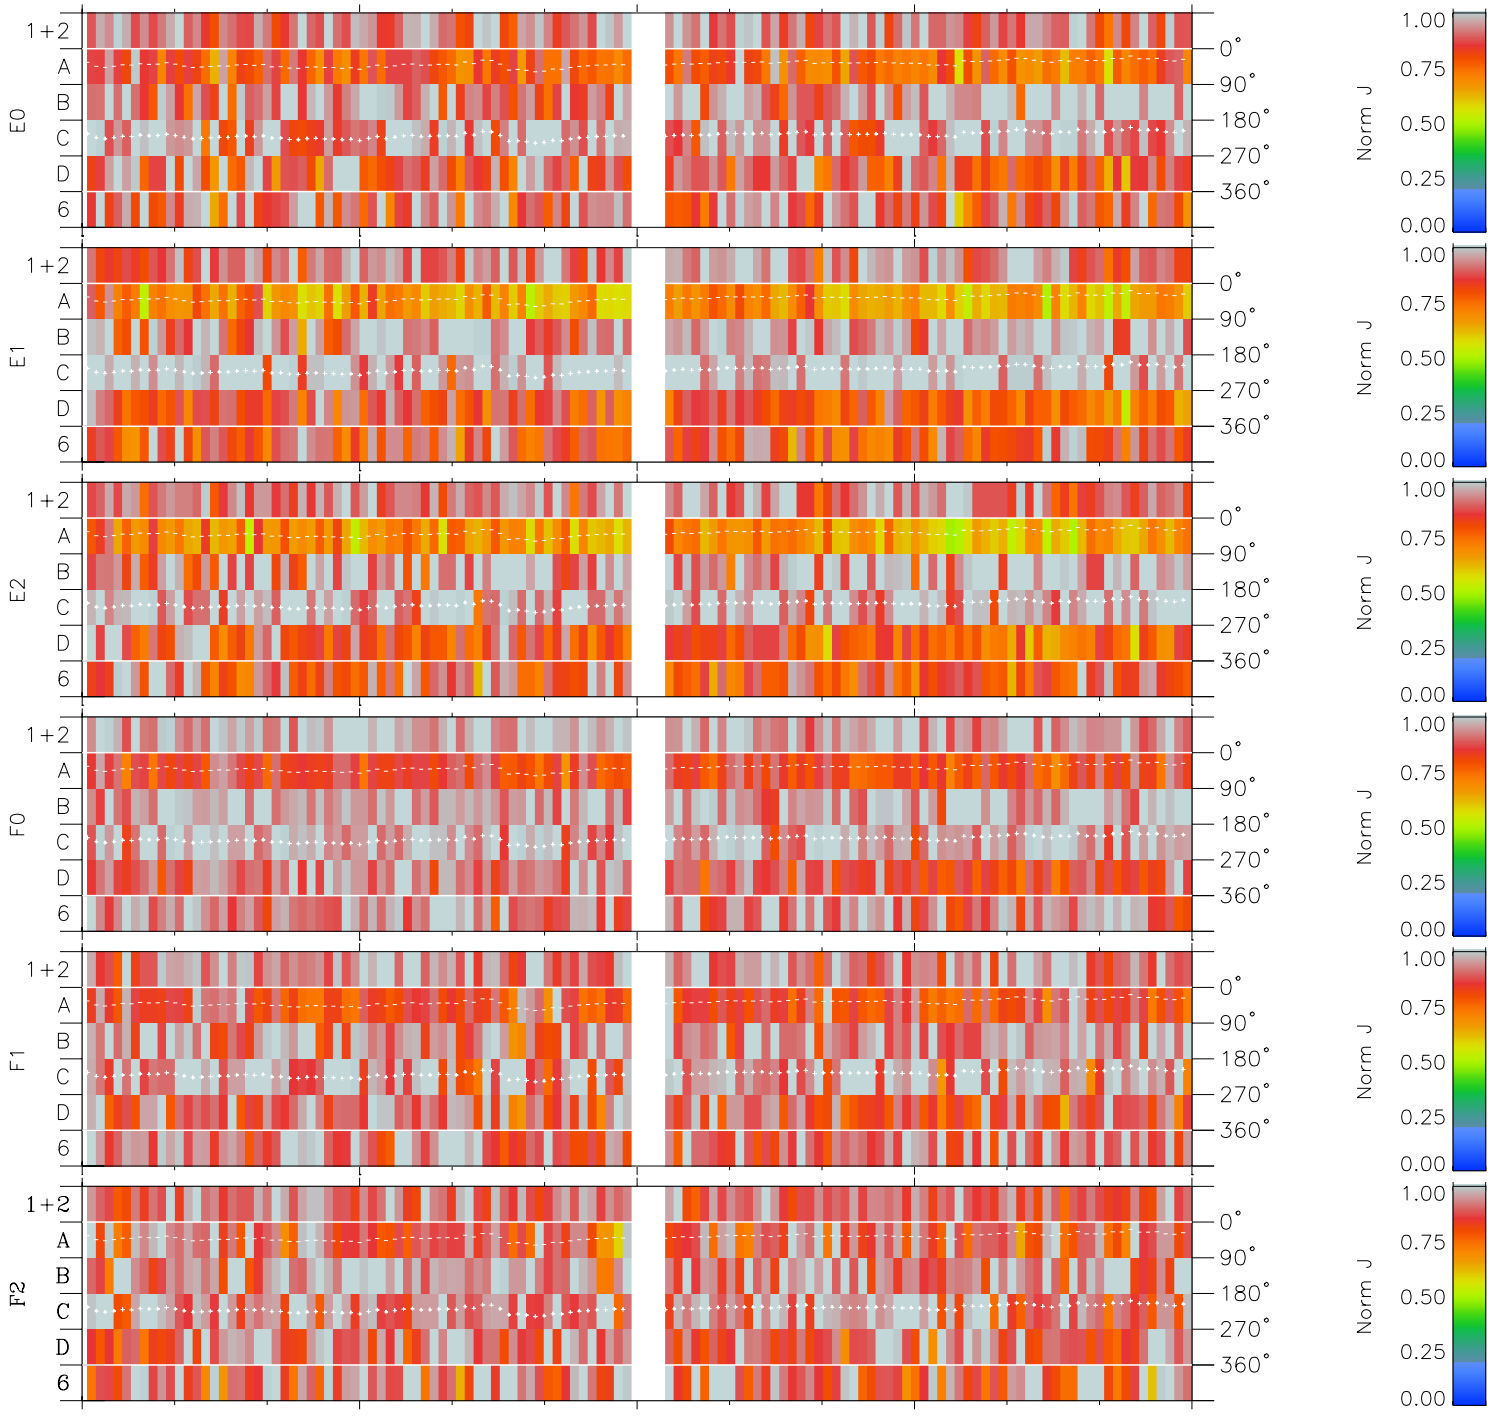

Galileo EPD Real Time Azimuth Anisotropies 00318

Software Version: RTAZIM_NORM V 1.20
 Data Production: 18-05-01
 Plot Production: Mon Sep 17 14:44:58 2001
 Color File: wondr3
 Geofactor File: 1.1

00:00:00 2000-318	318-06	318-12	318-18	00:00:00 2000-319	
+	+	+	+	+	
-52.49	-52.49	-52.48	-52.48	-52.47	X JSE(R _j)
215.14	214.55	213.95	213.35	212.75	Y JSE(R _j)
2.76	2.76	2.77	2.77	2.78	Z JSE(R _j)

- ◇ = Jupiter look direction
- = Corotation look direction