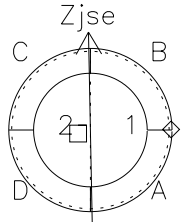

Galileo EPD Real Time Azimuth Anisotropies 00318

Software Version: RTAZIM_NORM V 1.20
 Data Production: 18-05-01
 Plot Production: Mon Sep 17 14:44:58 2001
 Color File: wondr3
 Geofactor File: 1.1

00:00:00 2000-318	318-06	318-12	318-18	00:00:00 2000-319	
+	+	+	+	+	
-52.49	-52.49	-52.48	-52.48	-52.47	X JSE(R _j)
215.14	214.55	213.95	213.35	212.75	Y JSE(R _j)
2.76	2.76	2.77	2.77	2.78	Z JSE(R _j)

- ◇ = Jupiter look direction
- = Corotation look direction