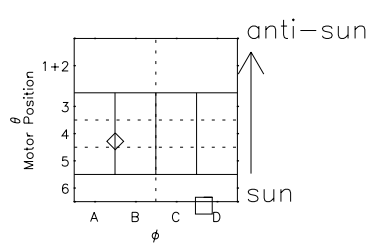

Galileo EPD Real Time Azimuth Anisotropies 00318

Software Version: RTAZIM_NORM V 1.20
 Data Production: 18-05-01
 Plot Production: Mon Sep 17 14:44:58 2001
 Color File: wondr3
 Geofactor File: 1.1

00:00:00 2000-318	318-06	318-12	318-18	00:00:00 2000-319	
+	+	+	+	+	
-52.49	-52.49	-52.48	-52.48	-52.47	X JSE(R _j)
215.14	214.55	213.95	213.35	212.75	Y JSE(R _j)
2.76	2.76	2.77	2.77	2.78	Z JSE(R _j)

- ◇ = Jupiter look direction
- = Corotation look direction