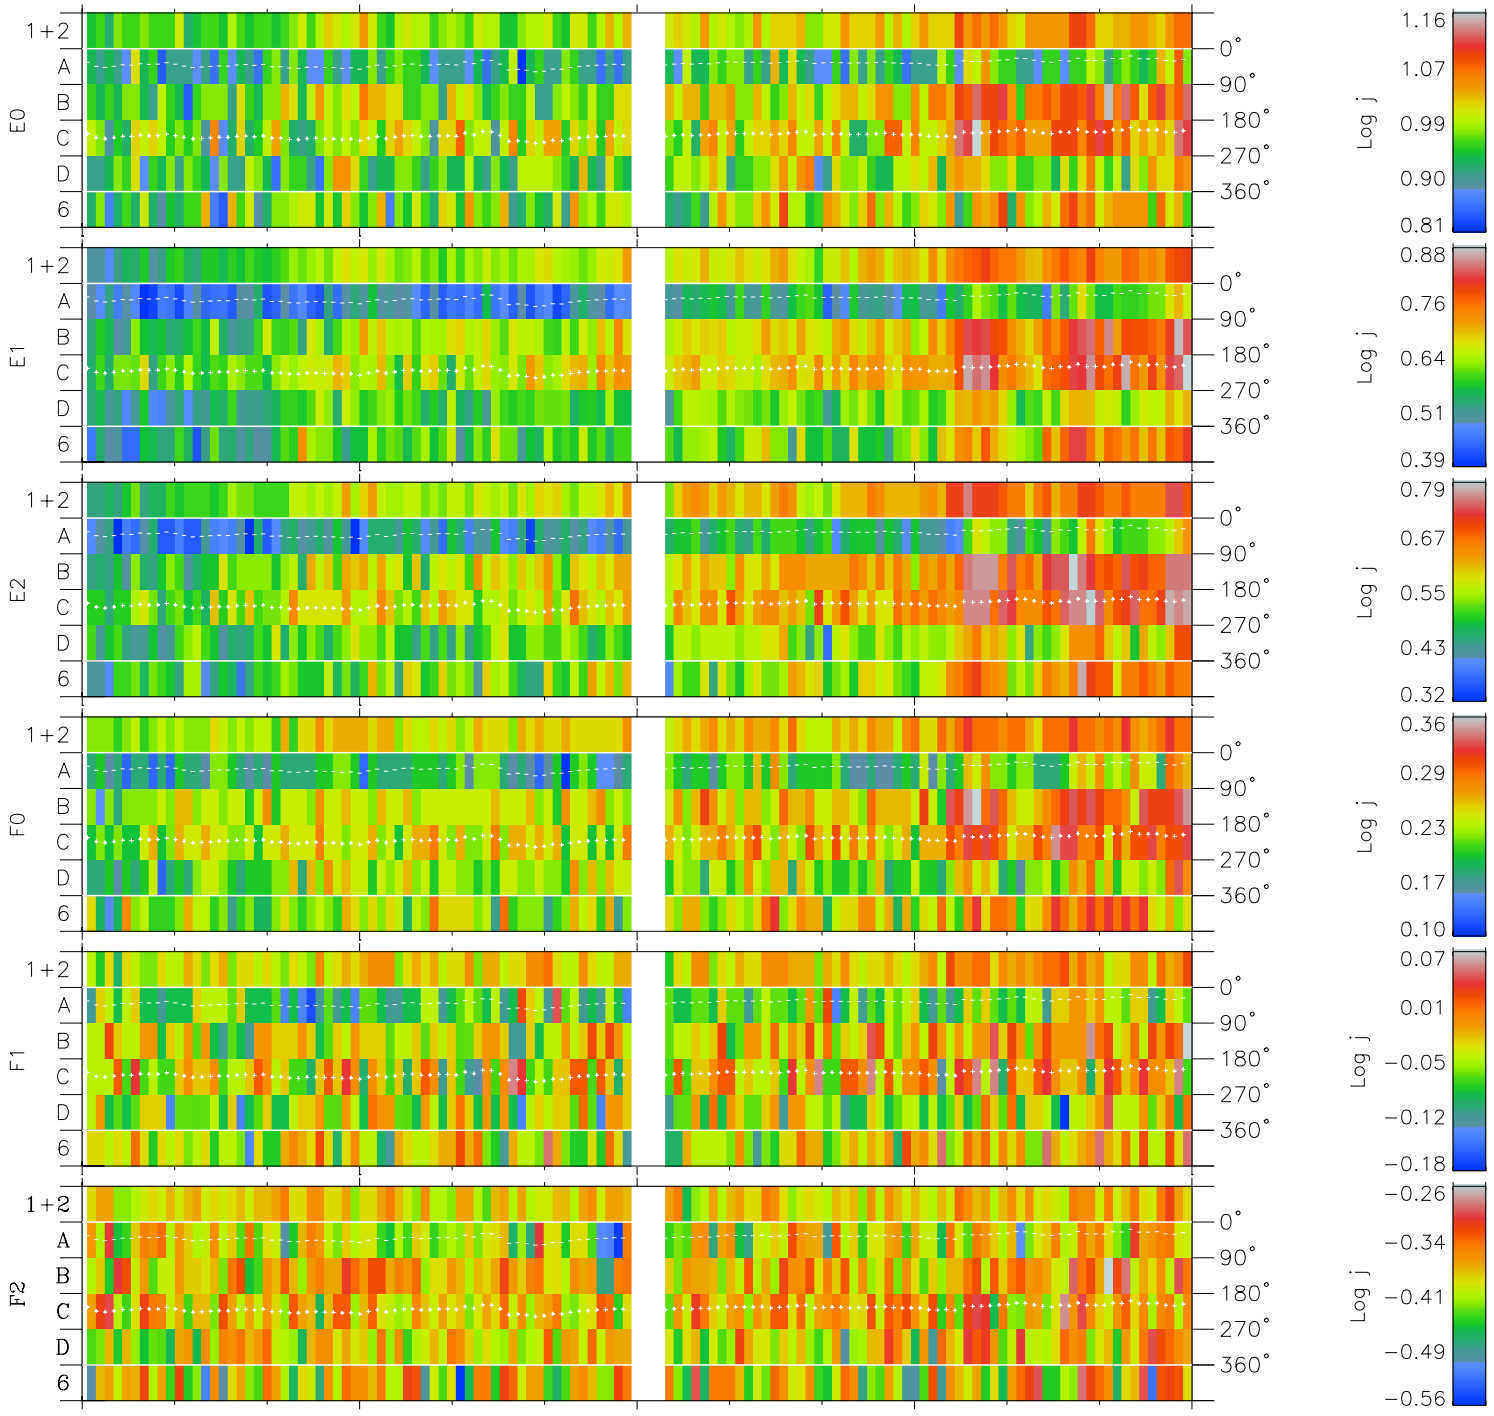

# Galileo EPD Real Time Azimuth Anisotropies 00318

Software Version: RTAZIM\_FLUX V 1.20  
Data Production: 18-05-01  
Plot Production: Mon Sep 17 14:44:49 2001  
Color File: wondr3  
Geofactor File: 1.1

00:00:00 2000-318	318-06	318-12	318-18	00:00:00 2000-319	
+	+	+	+	+	
-52.49	-52.49	-52.48	-52.48	-52.47	X JSE(R <sub>j</sub> )
215.14	214.55	213.95	213.35	212.75	Y JSE(R <sub>j</sub> )
2.76	2.76	2.77	2.77	2.78	Z JSE(R <sub>j</sub> )

- ◇ = Jupiter look direction
- = Corotation look direction