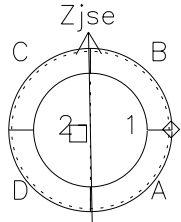

Galileo EPD Real Time Azimuth Anisotropies 00318

Software Version: RTAZIM_NORM V 1.20
 Data Production: 18-05-01
 Plot Production: Mon Sep 17 14:44:54 2001
 Color File: wondr3
 Geofactor File: 1.1

00:00:00 2000-318	318-06	318-12	318-18	00:00:00 2000-319	
+	+	+	+	+	
-52.49	-52.49	-52.48	-52.48	-52.47	X JSE(R _j)
215.14	214.55	213.95	213.35	212.75	Y JSE(R _j)
2.76	2.76	2.77	2.77	2.78	Z JSE(R _j)

◇ = Jupiter look direction
 □ = Corotation look direction