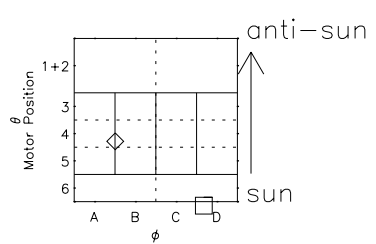

Galileo EPD Real Time Azimuth Anisotropies 00318

Software Version: RTAZIM_NORM V 1.20
 Data Production: 18-05-01
 Plot Production: Mon Sep 17 14:44:54 2001
 Color File: wondr3
 Geofactor File: 1.1

00:00:00 2000-318	318-06	318-12	318-18	00:00:00 2000-319	
+	+	+	+	+	
-52.49	-52.49	-52.48	-52.48	-52.47	X JSE(R _j)
215.14	214.55	213.95	213.35	212.75	Y JSE(R _j)
2.76	2.76	2.77	2.77	2.78	Z JSE(R _j)

◇ = Jupiter look direction
 □ = Corotation look direction