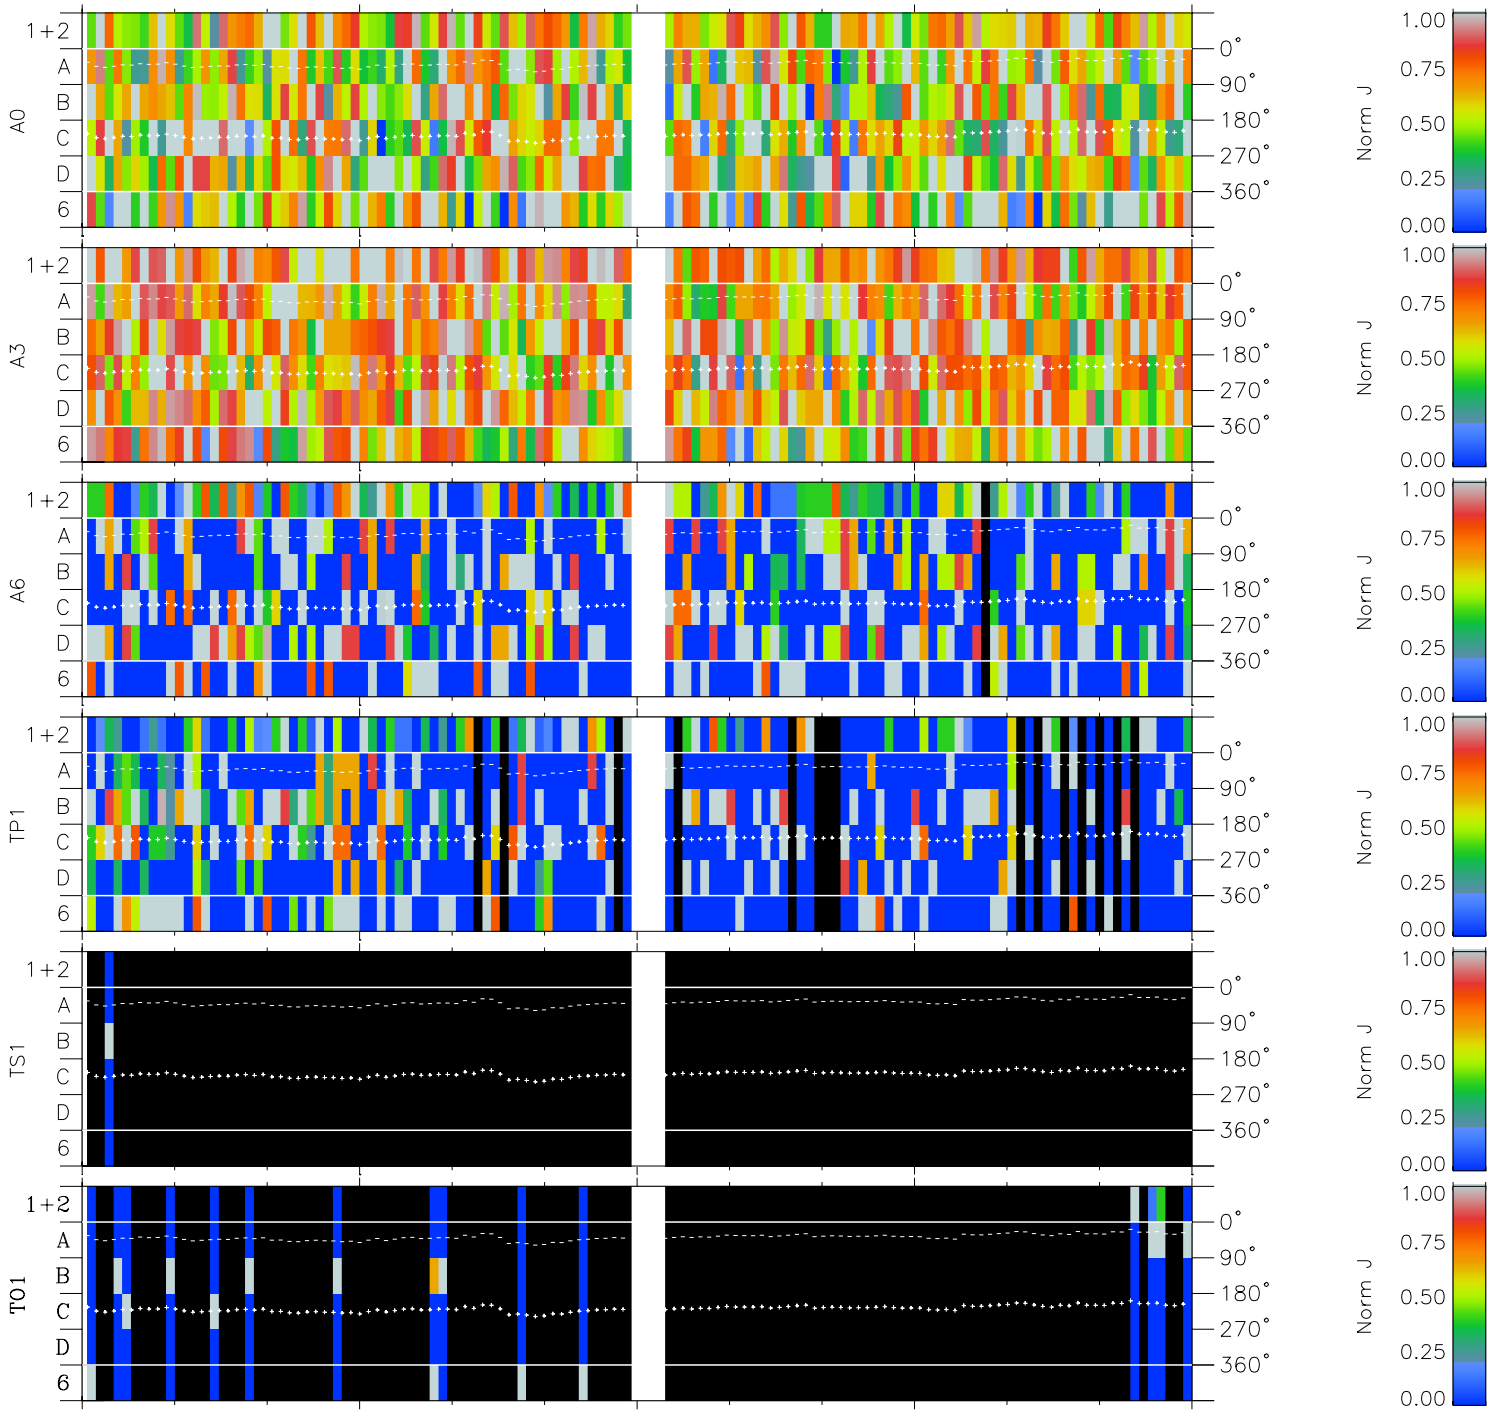

Galileo EPD Real Time Azimuth Anisotropies 00318

Software Version: RTAZIM_NORM V 1.20
 Data Production: 18-05-01
 Plot Production: Mon Sep 17 14:44:54 2001
 Color File: wondr3
 Geofactor File: 1.1

00:00:00 2000-318	318-06	318-12	318-18	00:00:00 2000-319	
+	+	+	+	+	
-52.49	-52.49	-52.48	-52.48	-52.47	X JSE(R _j)
215.14	214.55	213.95	213.35	212.75	Y JSE(R _j)
2.76	2.76	2.77	2.77	2.78	Z JSE(R _j)

◇ = Jupiter look direction
 □ = Corotation look direction