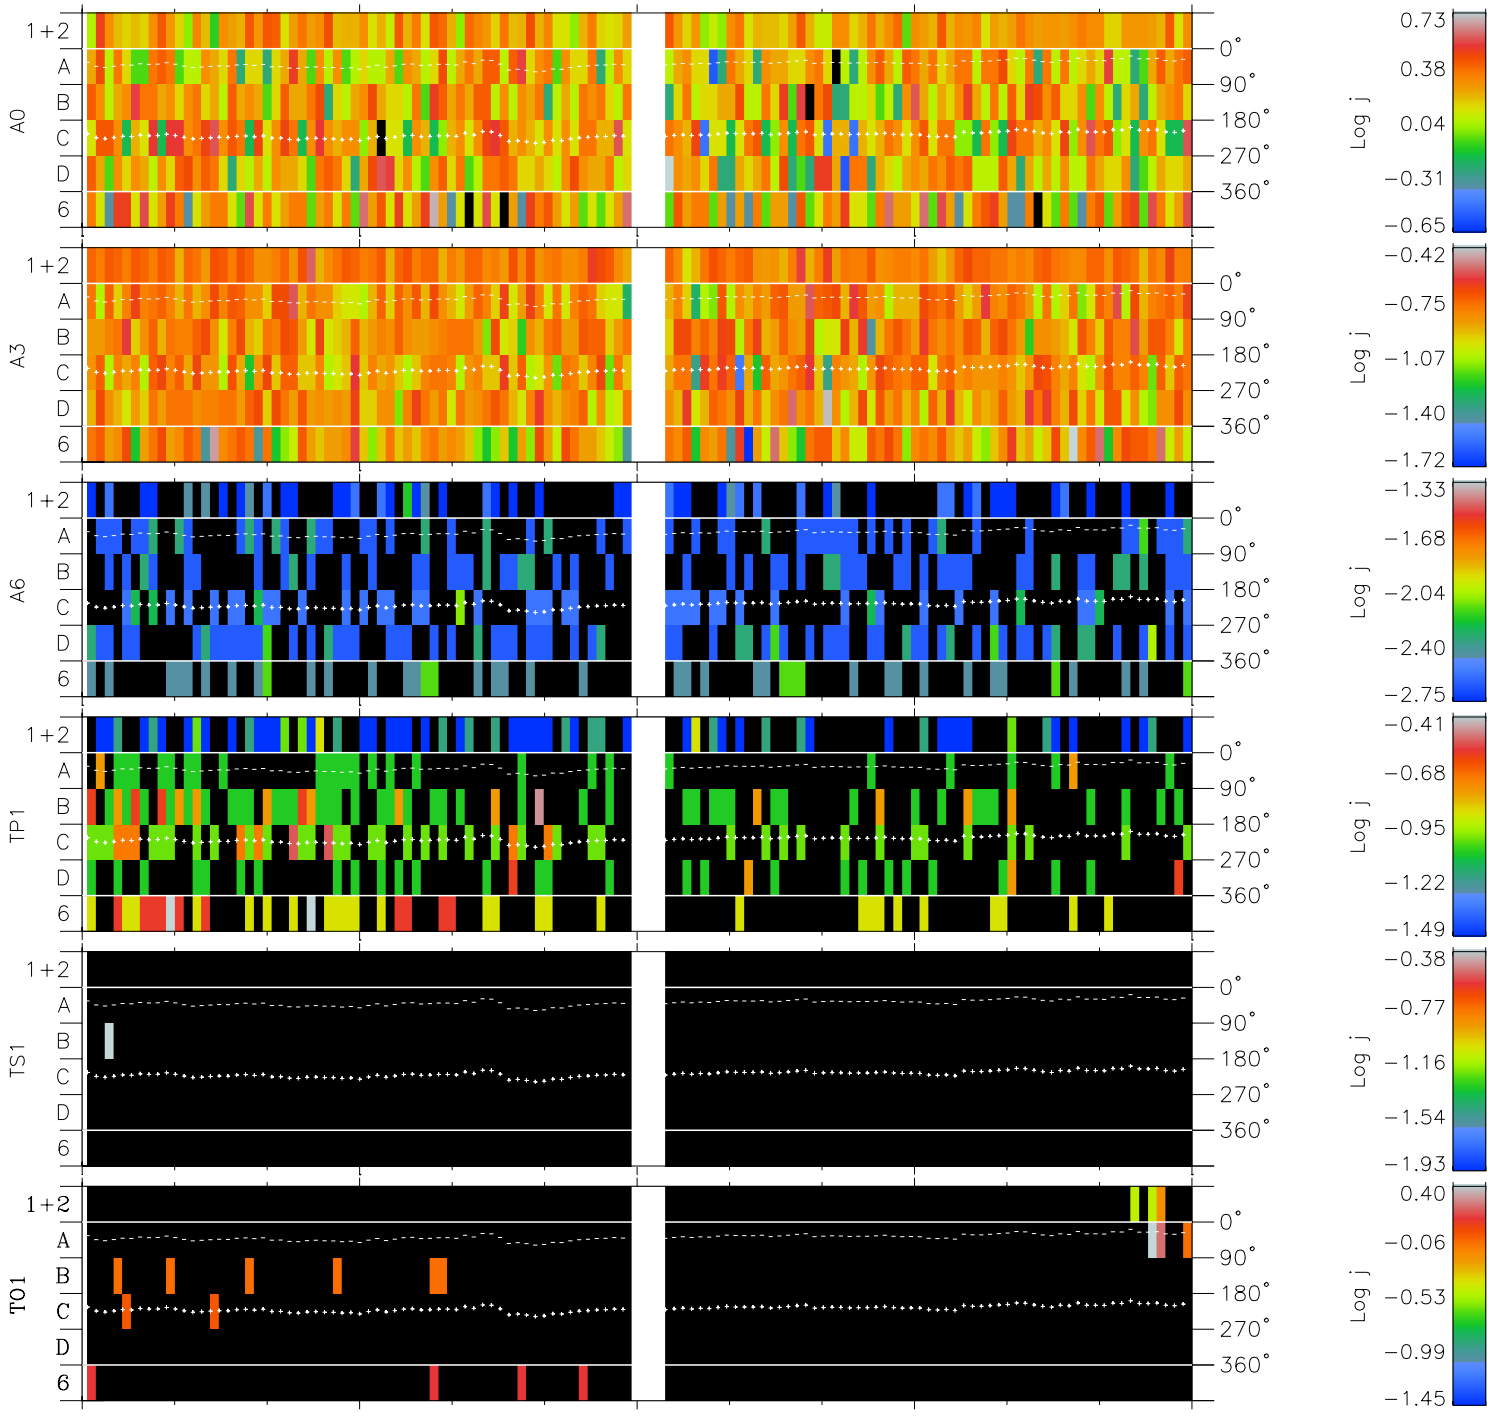

Galileo EPD Real Time Azimuth Anisotropies 00318

Software Version: RTAZIM_FLUX V 1.20
Data Production: 18-05-01
Plot Production: Mon Sep 17 14:44:44 2001
Color File: wondr3
Geofactor File: 1.1

00:00:00 2000-318	318-06	318-12	318-18	00:00:00 2000-319	
+	+	+	+	+	X JSE(R _j)
-52.49	-52.49	-52.48	-52.48	-52.47	Y JSE(R _j)
215.14	214.55	213.95	213.35	212.75	Z JSE(R _j)
2.76	2.76	2.77	2.77	2.78	

- ◇ = Jupiter look direction
- = Corotation look direction