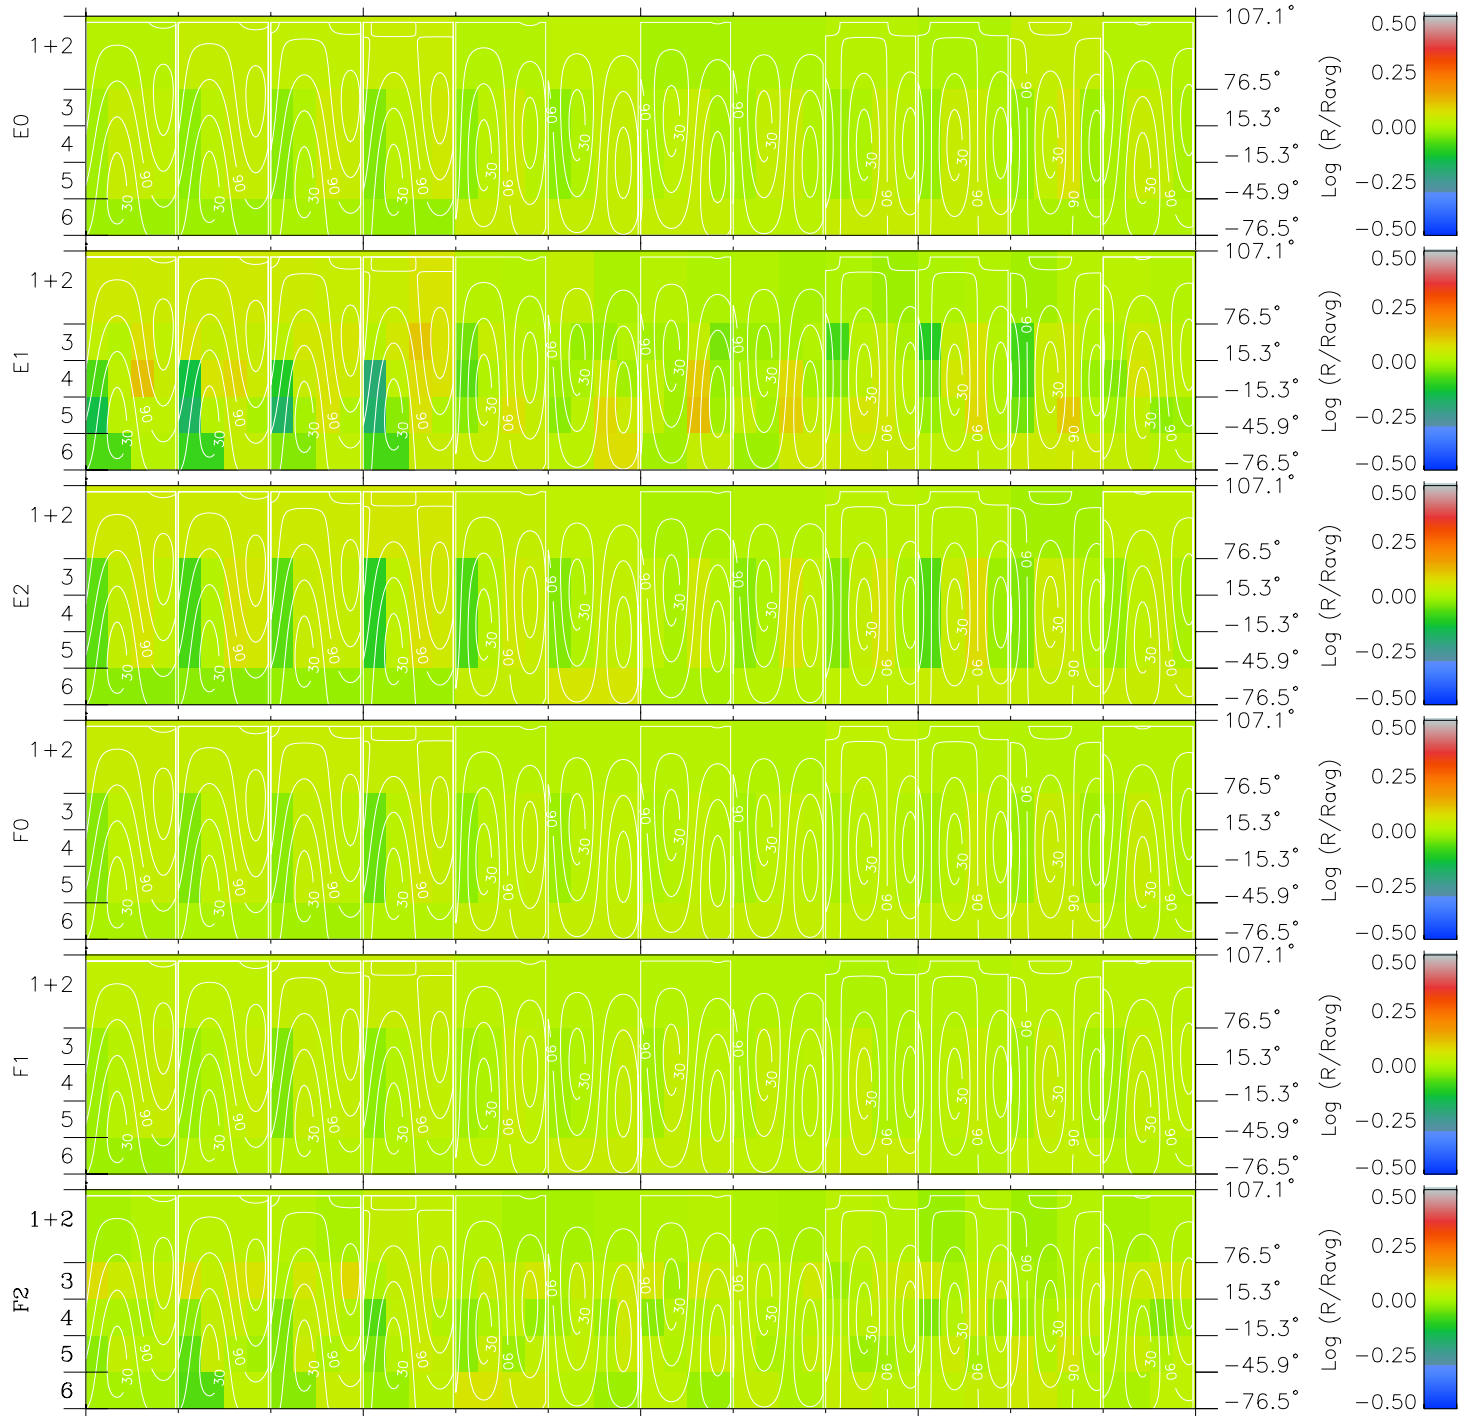

Galileo EPD Real Time All-Sky Anisotropies 00317

Software Version: RTSKY_MEAN V 1.20
 Data Production: 18-05-01
 Plot Production: Mon Sep 17 14:36:08 2001
 Color File: wondr3
 Geofactor File: 1.1

Time	317-06	317-12	317-18	00:00:00 2000-318	
+	+	+	+	+	X JSE(R_j)
-52.51	-52.51	-52.50	-52.50	-52.49	Y JSE(R_j)
217.47	216.89	216.31	215.73	215.14	Z JSE(R_j)
2.74	2.74	2.75	2.75	2.76	

- ◇ = Jupiter look direction
- = Corotation look direction