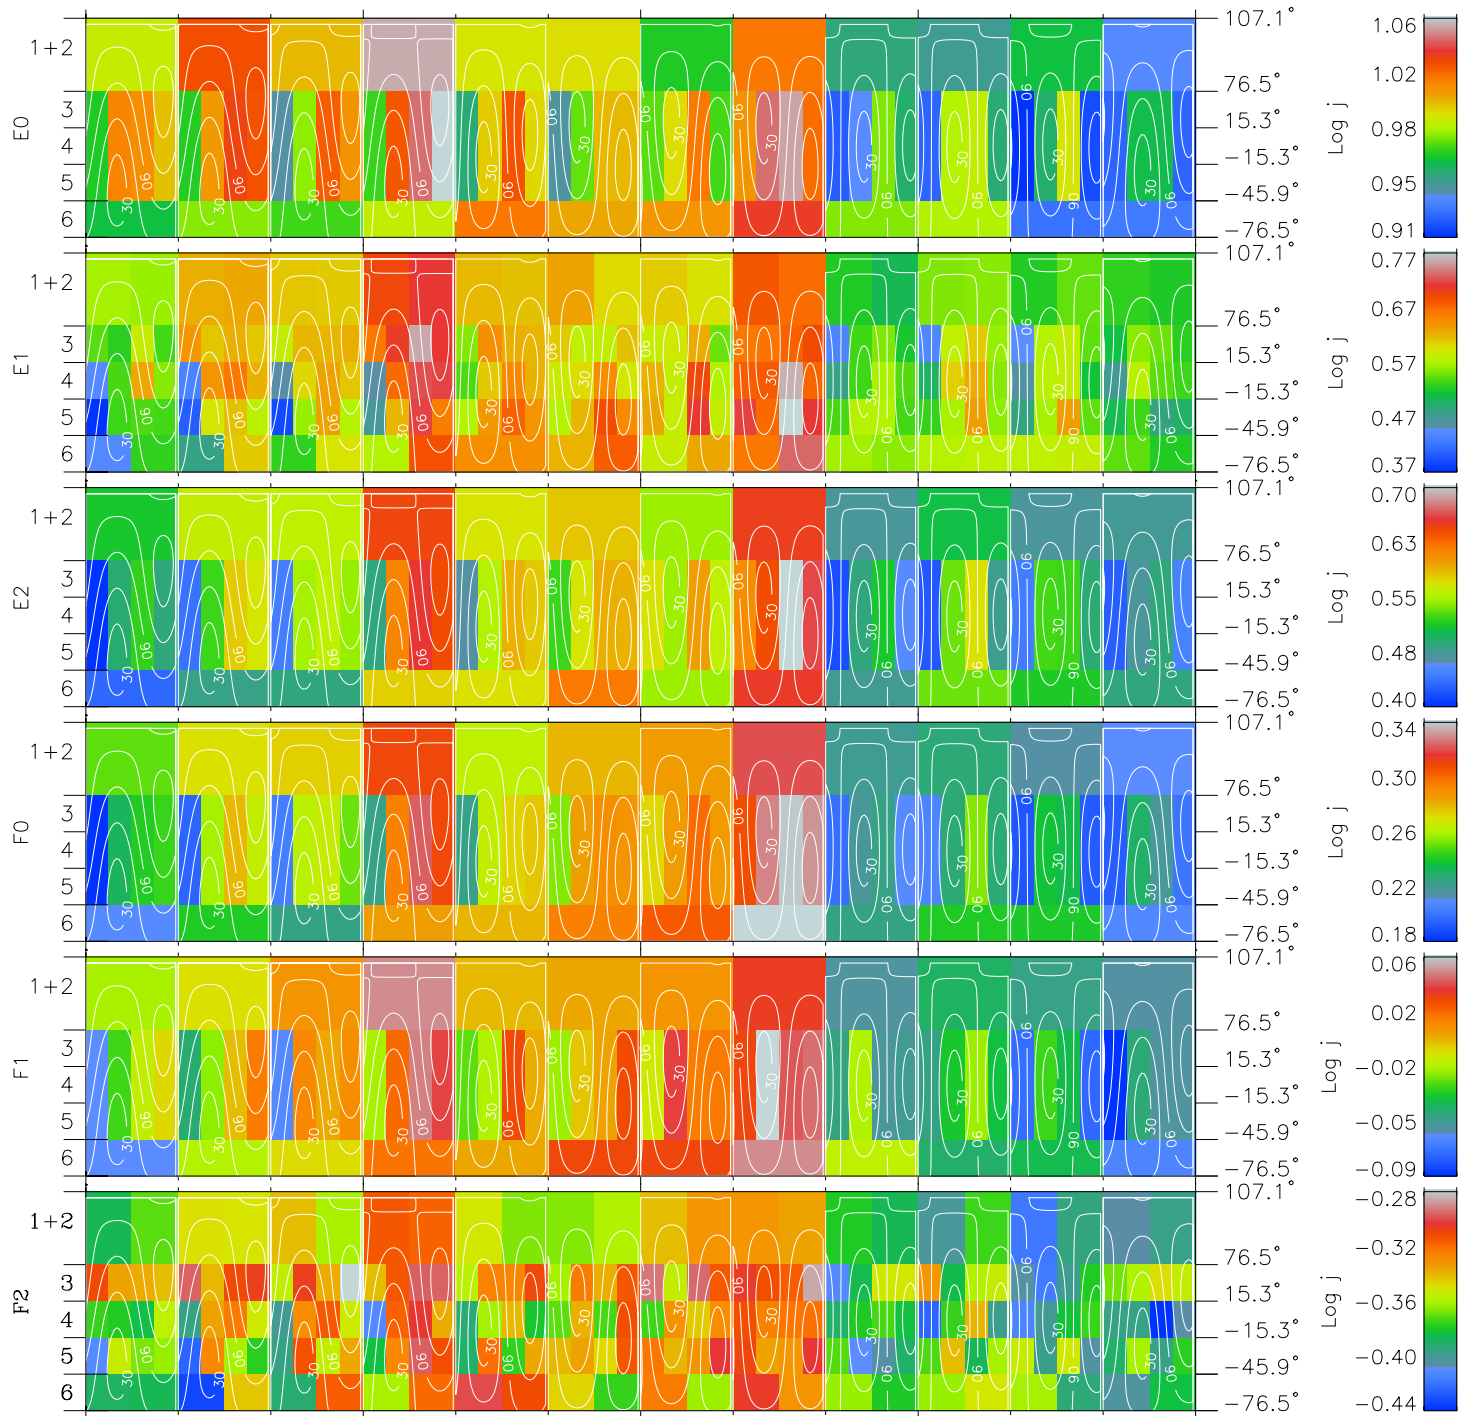

# Galileo EPD Real Time All-Sky Anisotropies 00317

Software Version: RTSKY\_FLUX V 1.20  
 Data Production: 18-05-01  
 Plot Production: Mon Sep 17 14:36:22 2001  
 Color File: wondr3  
 Geofactor File: 1.1

00:00:00 2000-317	317-06	317-12	317-18	00:00:00 2000-318	
+	+	+	+	+	
-52.51	-52.51	-52.50	-52.50	-52.49	X JSE(R <sub>j</sub> )
217.47	216.89	216.31	215.73	215.14	Y JSE(R <sub>j</sub> )
2.74	2.74	2.75	2.75	2.76	Z JSE(R <sub>j</sub> )

- ◇ = Jupiter look direction
- = Corotation look direction