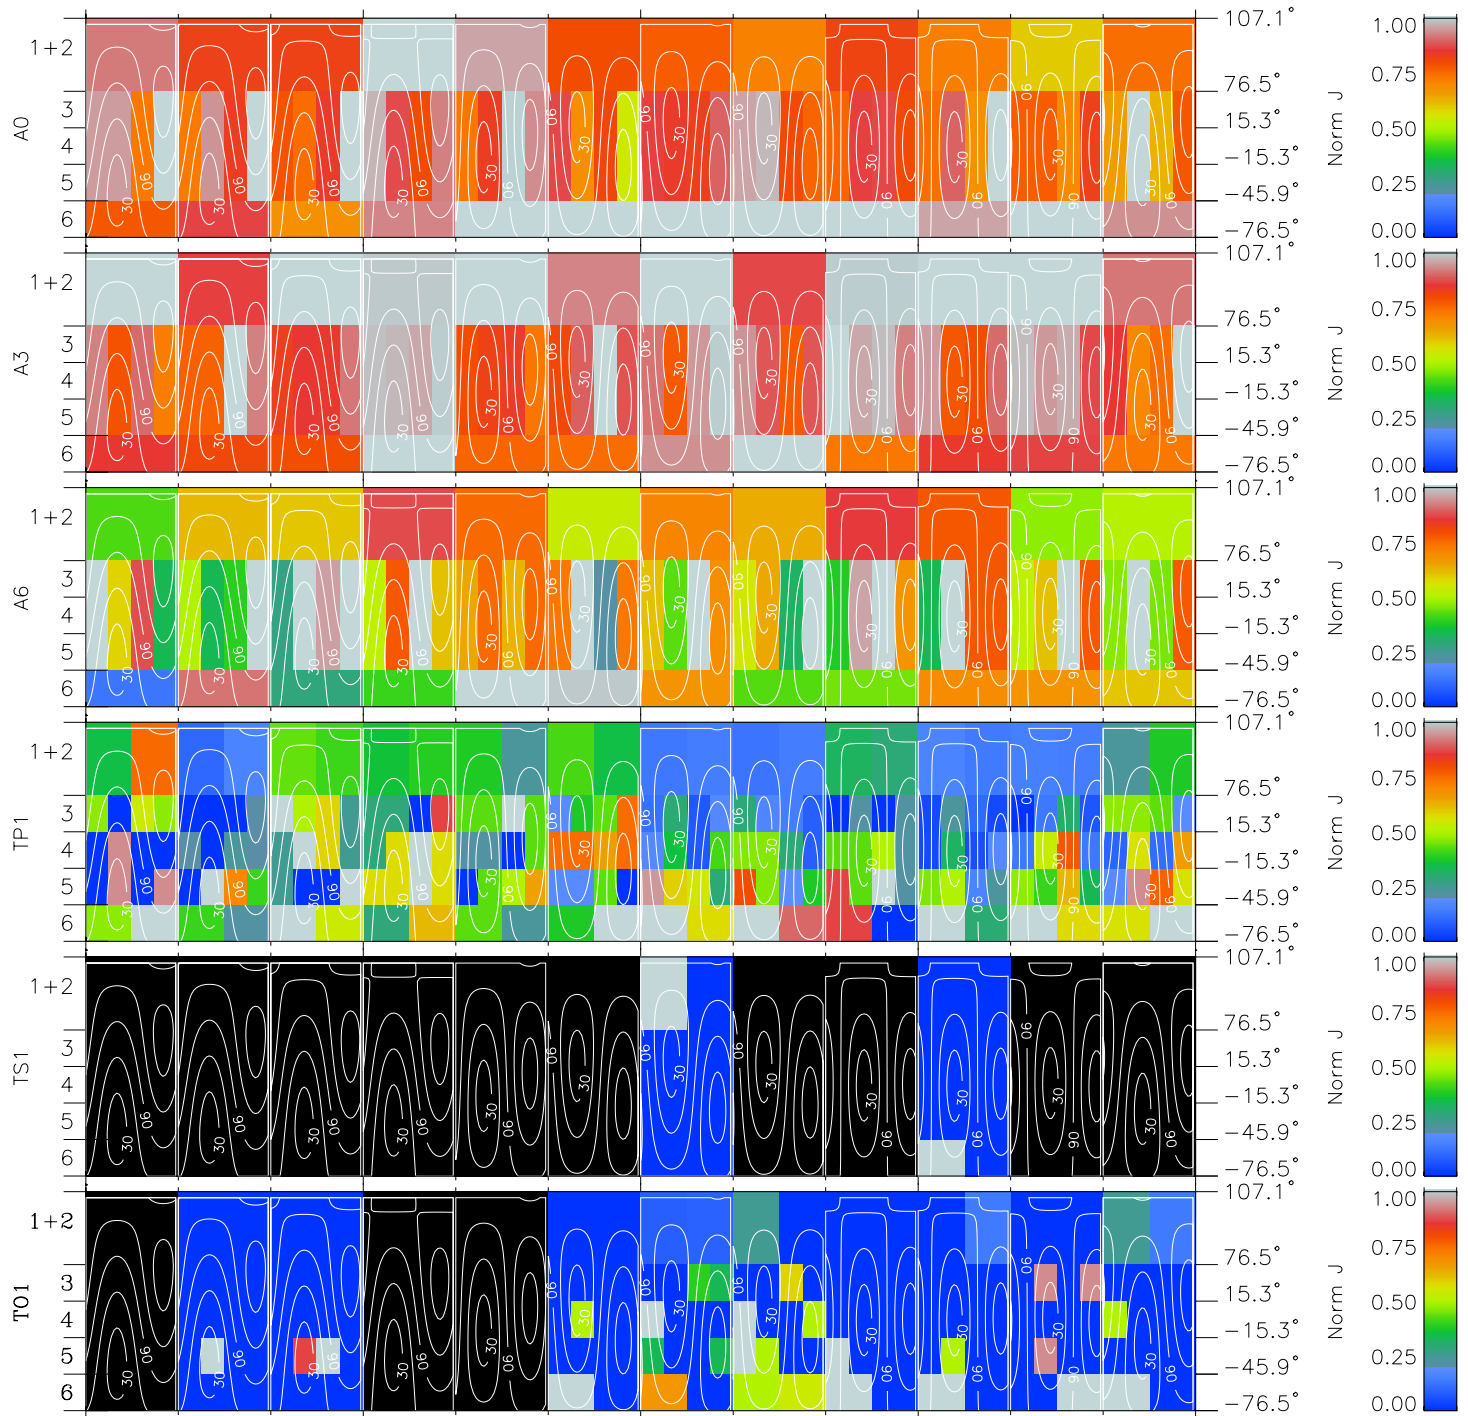

Galileo EPD Real Time All-Sky Anisotropies 00317

Software Version: RTSKY_NORM V 1.20
Data Production: 18-05-01
Plot Production: Mon Sep 17 14:36:28 2001
Color File: wondr3
Geofactor File: 1.1

00:00:00 2000-317	317-06	317-12	317-18	00:00:00 2000-318	
+	+	+	+	+	
-52.51	-52.51	-52.50	-52.50	-52.49	X JSE(R _j)
217.47	216.89	216.31	215.73	215.14	Y JSE(R _j)
2.74	2.74	2.75	2.75	2.76	Z JSE(R _j)

- ◇ = Jupiter look direction
- = Corotation look direction