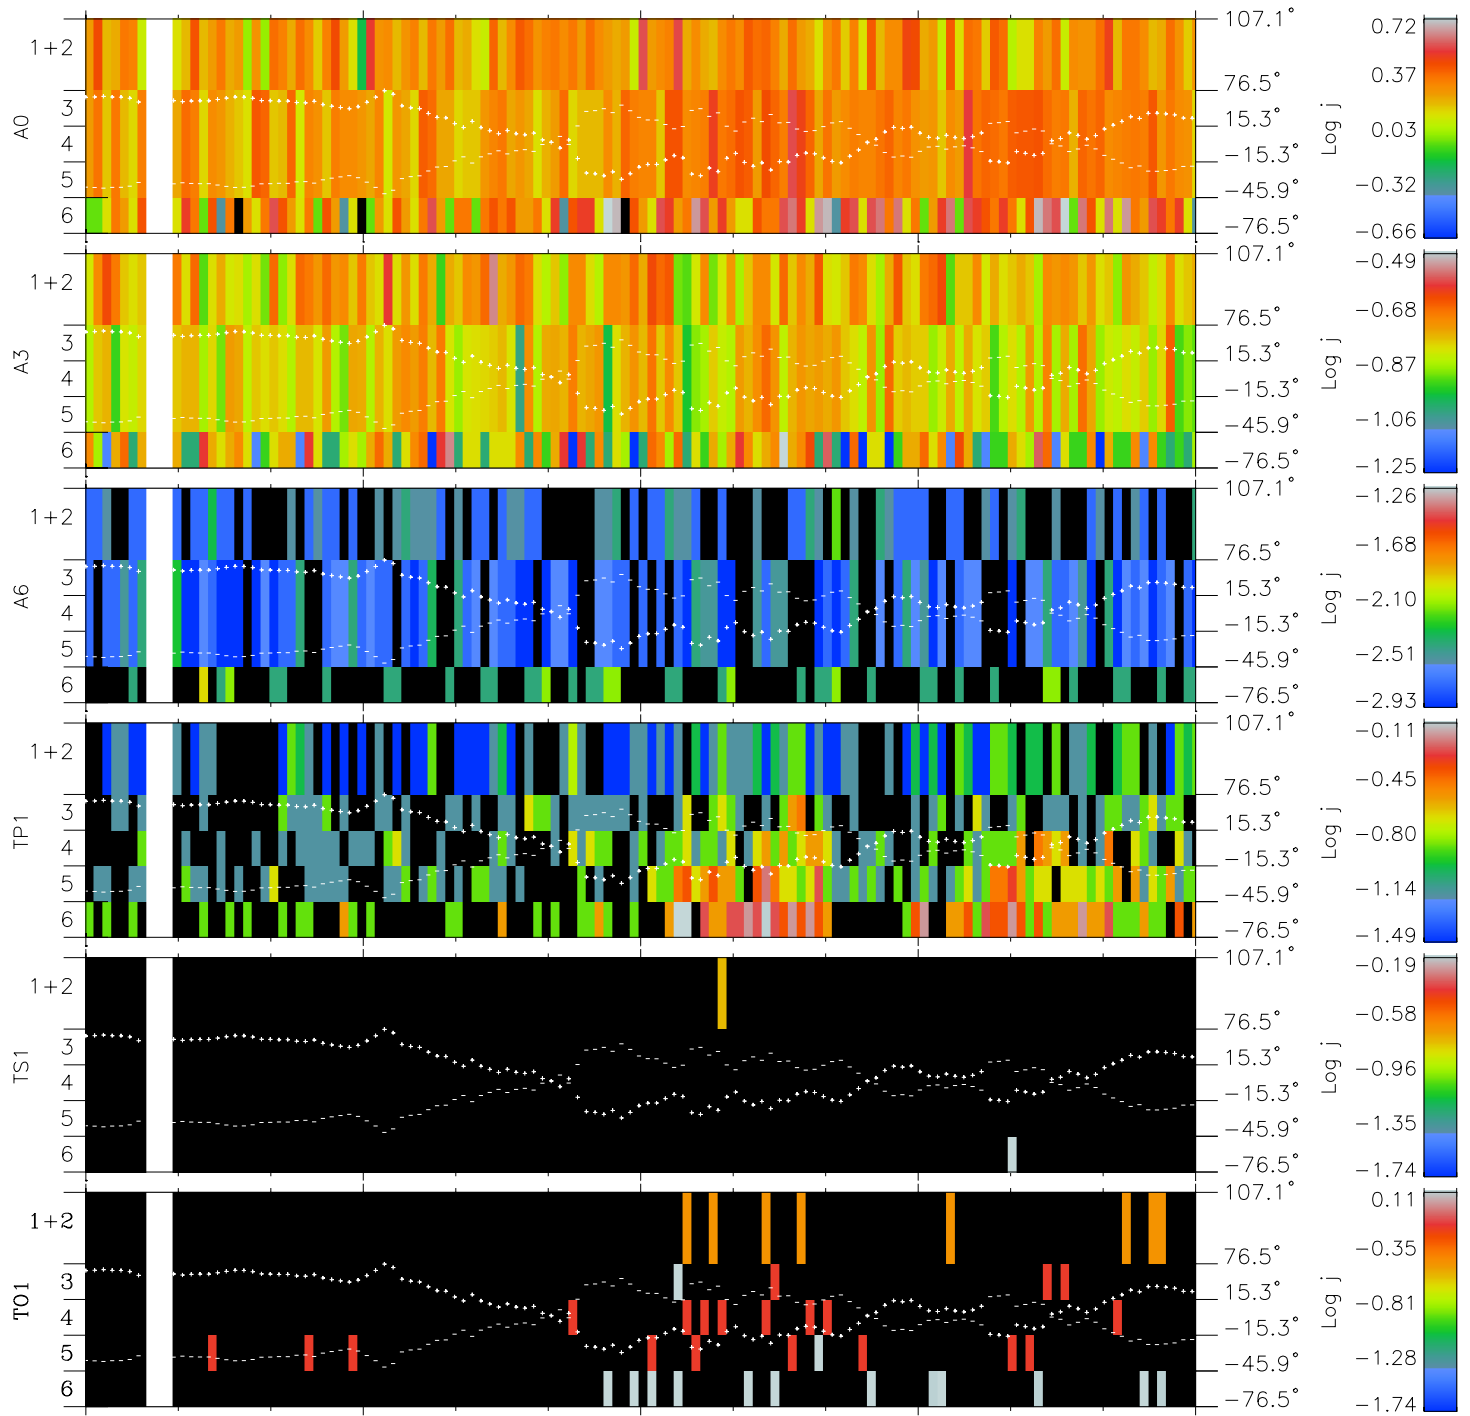

Galileo EPD Real Elevation Anisotropies 00317

Software Version: RTELEV_FLUX V 1.20
 Data Production: 18-05-01
 Plot Production: Mon Sep 17 14:36:51 2001
 Color File: wondr3
 Geofactor File: 1.1

00:00:00 2000-317	317-06	317-12	317-18	00:00:00 2000-318	
+	+	+	+	+	X JSE(R _j)
-52.51	-52.51	-52.50	-52.50	-52.49	Y JSE(R _j)
217.47	216.89	216.31	215.73	215.14	Z JSE(R _j)
2.74	2.74	2.75	2.75	2.76	

- ◇ = Jupiter look direction
- = Corotation look direction