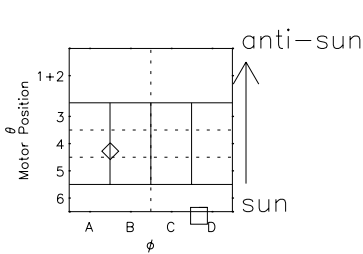

Galileo EPD Real Elevation Anisotropies 00317

Software Version: RTELEV_FLUX V 1.20
 Data Production: 18-05-01
 Plot Production: Mon Sep 17 14:36:51 2001
 Color File: wondr3
 Geofactor File: 1.1

00:00:00 2000-317	317-06	317-12	317-18	00:00:00 2000-318	
+	+	+	+	+	X JSE(R _j)
-52.51	-52.51	-52.50	-52.50	-52.49	Y JSE(R _j)
217.47	216.89	216.31	215.73	215.14	Z JSE(R _j)
2.74	2.74	2.75	2.75	2.76	

- ◇ = Jupiter look direction
- = Corotation look direction