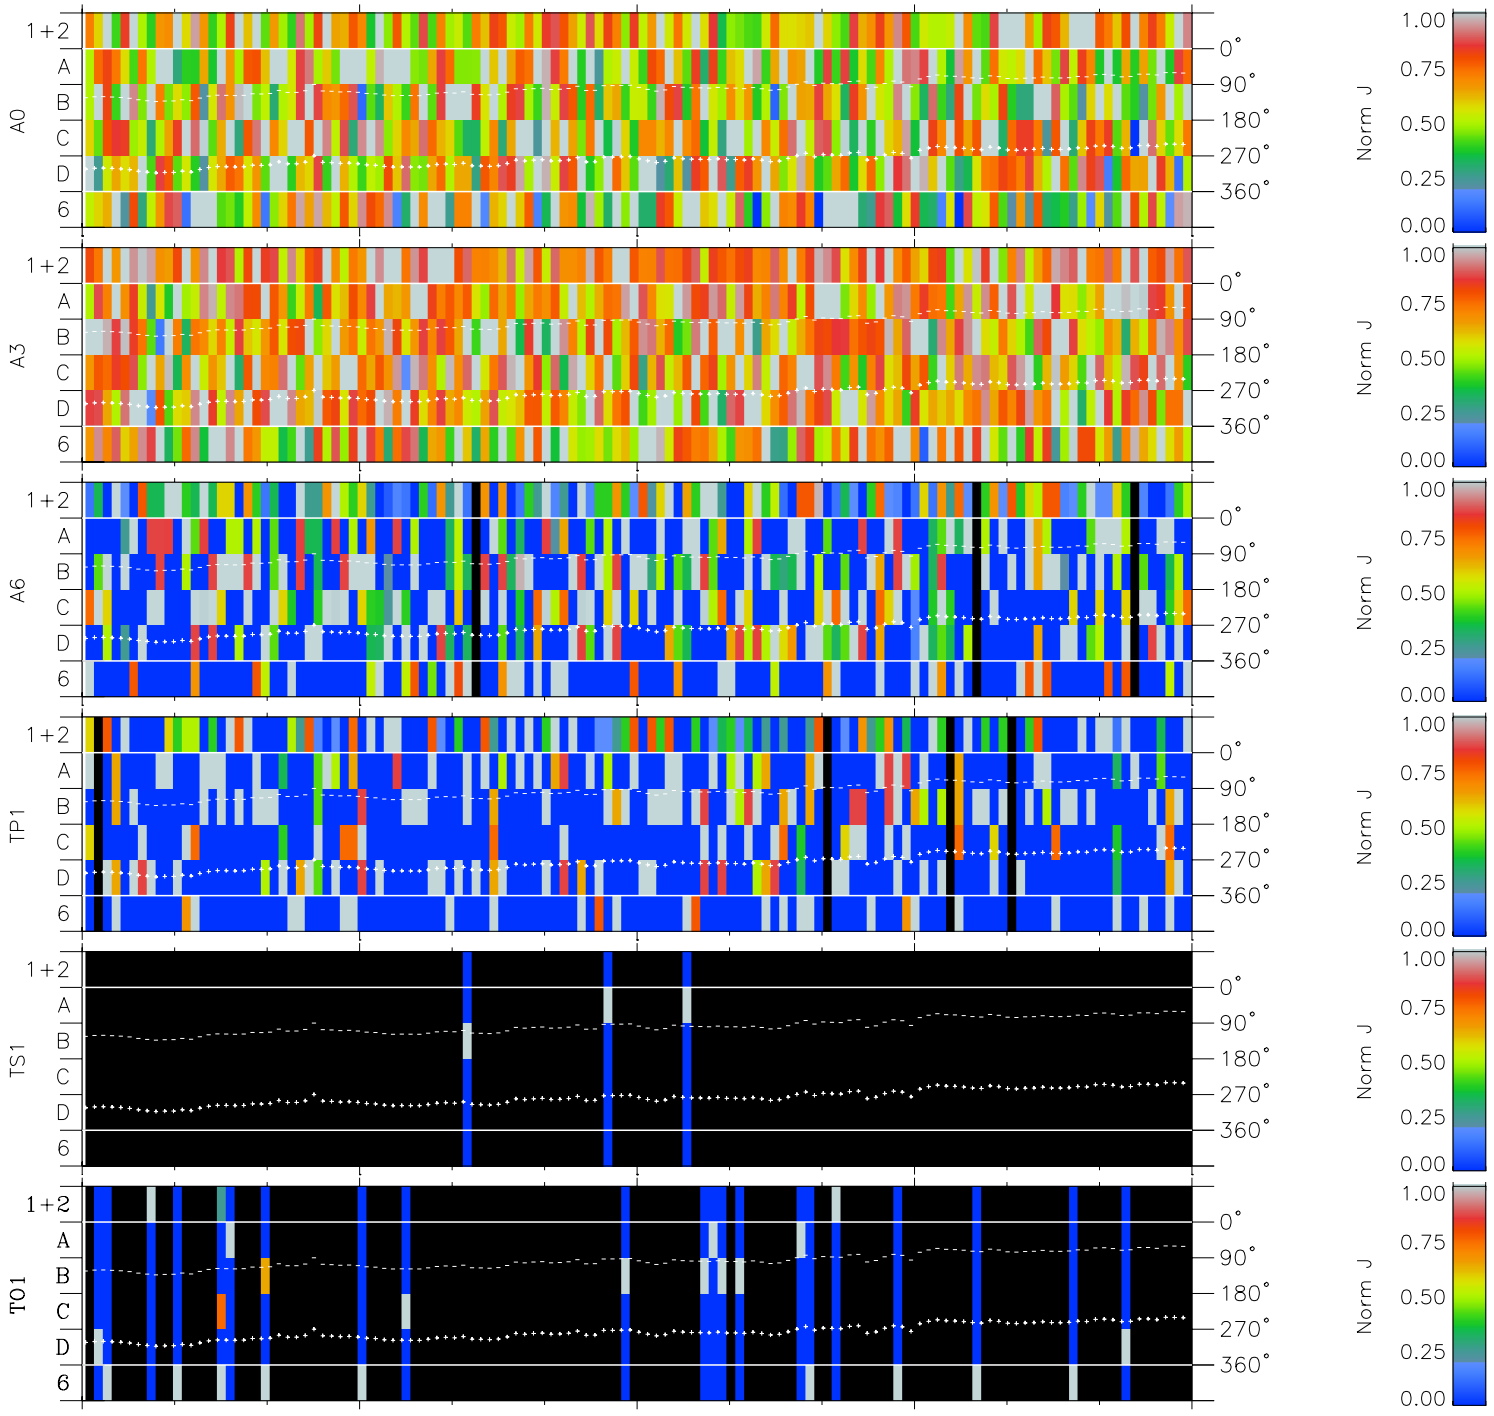

Galileo EPD Real Time Azimuth Anisotropies 00316

Software Version: RTAZIM_NORM V 1.20
Data Production: 18-05-01
Plot Production: Mon Sep 17 14:30:03 2001
Color File: wondr3
Geofactor File: 1.1

00:00:00 2000-316	316-06	316-12	316-18	00:00:00 2000-317	
+	+	+	+	+	X JSE(R _j)
-52.53	-52.52	-52.52	-52.52	-52.51	Y JSE(R _j)
219.75	219.19	218.62	218.04	217.47	Z JSE(R _j)
2.72	2.72	2.73	2.73	2.74	

- ◇ = Jupiter look direction
- = Corotation look direction