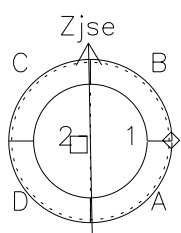

Galileo EPD Real Time Azimuth Anisotropies 00316

Software Version: RTAZIM_NORM V 1.20
Data Production: 18-05-01
Plot Production: Mon Sep 17 14:30:03 2001
Color File: wondr3
Geofactor File: 1.1

00:00:00 2000-316	316-06	316-12	316-18	00:00:00 2000-317	
+	+	+	+	+	X JSE(R _j)
-52.53	-52.52	-52.52	-52.52	-52.51	Y JSE(R _j)
219.75	219.19	218.62	218.04	217.47	Z JSE(R _j)
2.72	2.72	2.73	2.73	2.74	

- ◇ = Jupiter look direction
- = Corotation look direction