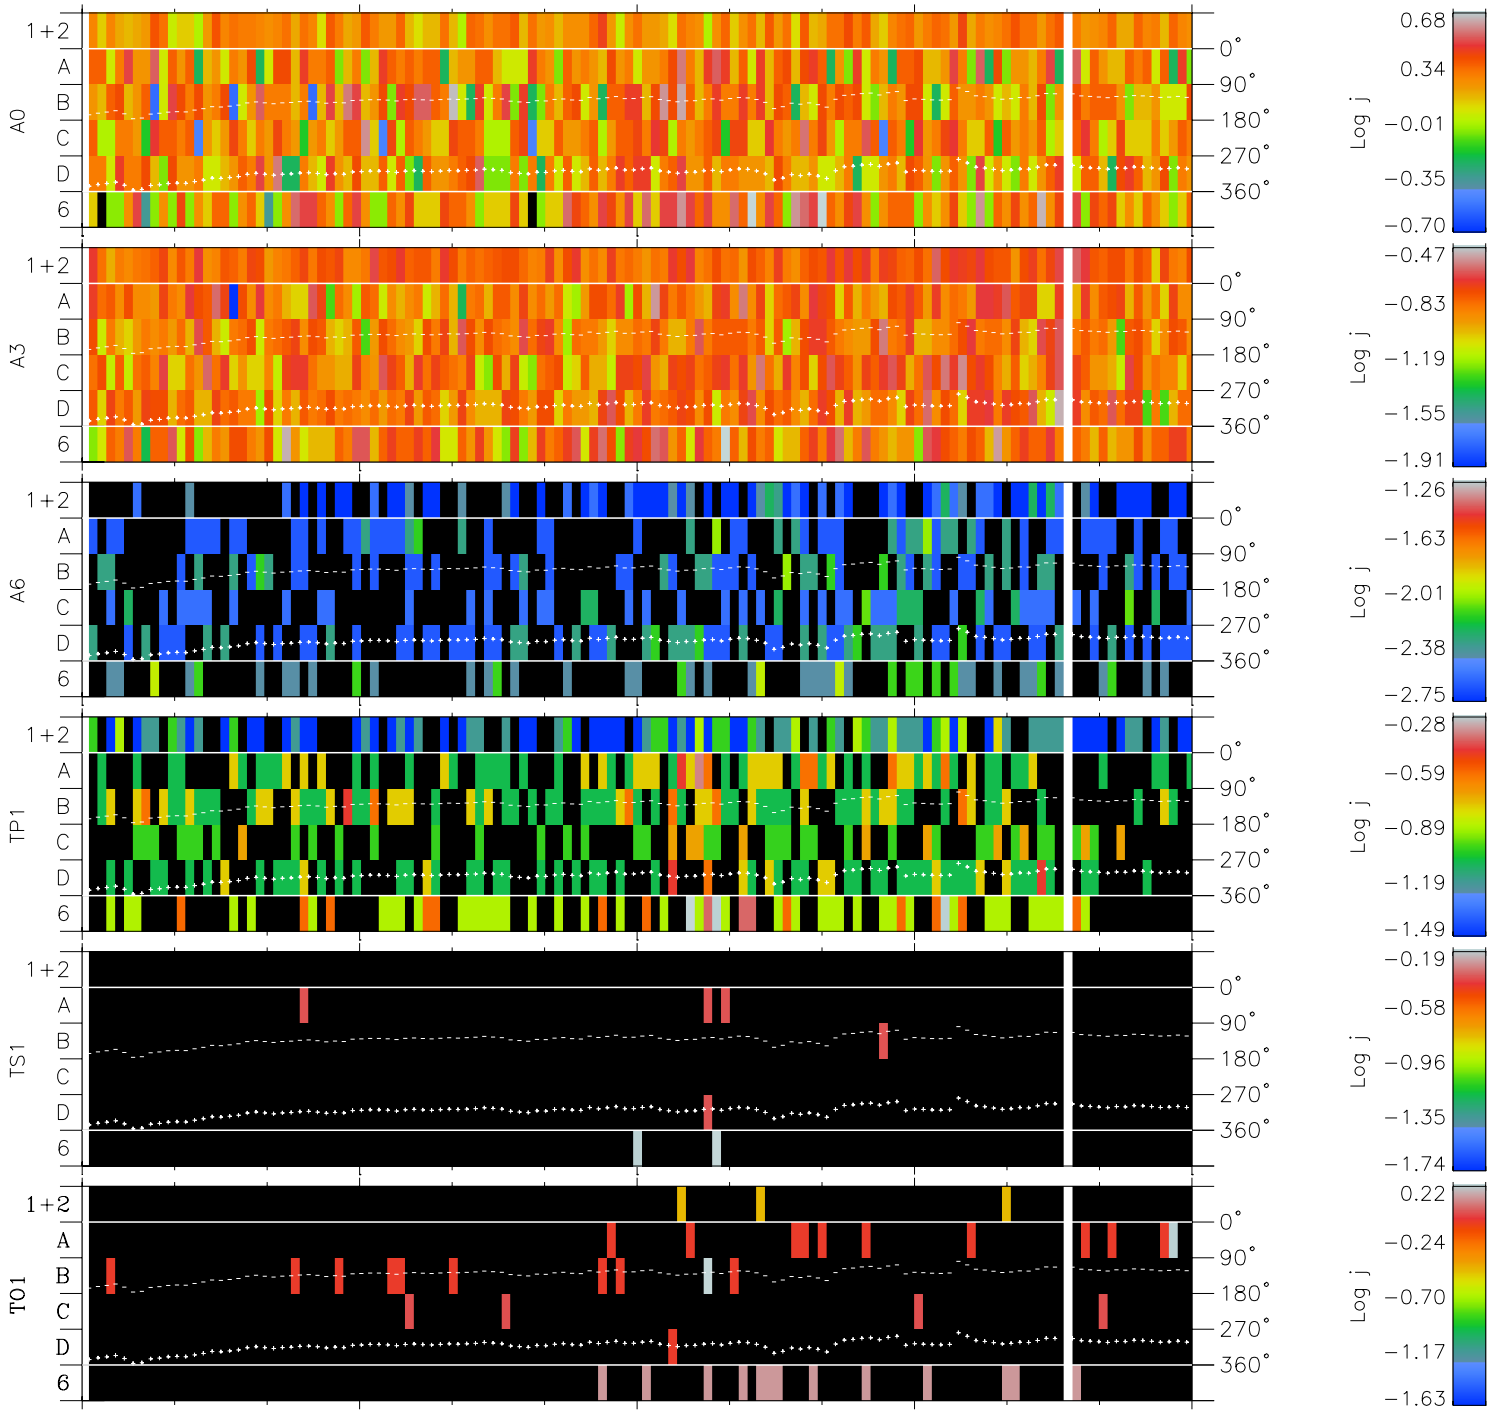

Galileo EPD Real Time Azimuth Anisotropies 00315

Software Version: RTAZIM_FLUX V 1.20
Data Production: 18-05-01
Plot Production: Mon Sep 17 14:22:30 2001
Color File: wondr3
Geofactor File: 1.1

00:00:00 2000-315	315-06	315-12	315-18	00:00:00 2000-316	
+	+	+	+	+	X JSE(R _j)
-52.54	-52.54	-52.53	-52.53	-52.53	Y JSE(R _j)
221.98	221.43	220.87	220.31	219.75	Z JSE(R _j)
2.70	2.70	2.71	2.71	2.72	

- ◇ = Jupiter look direction
- = Corotation look direction