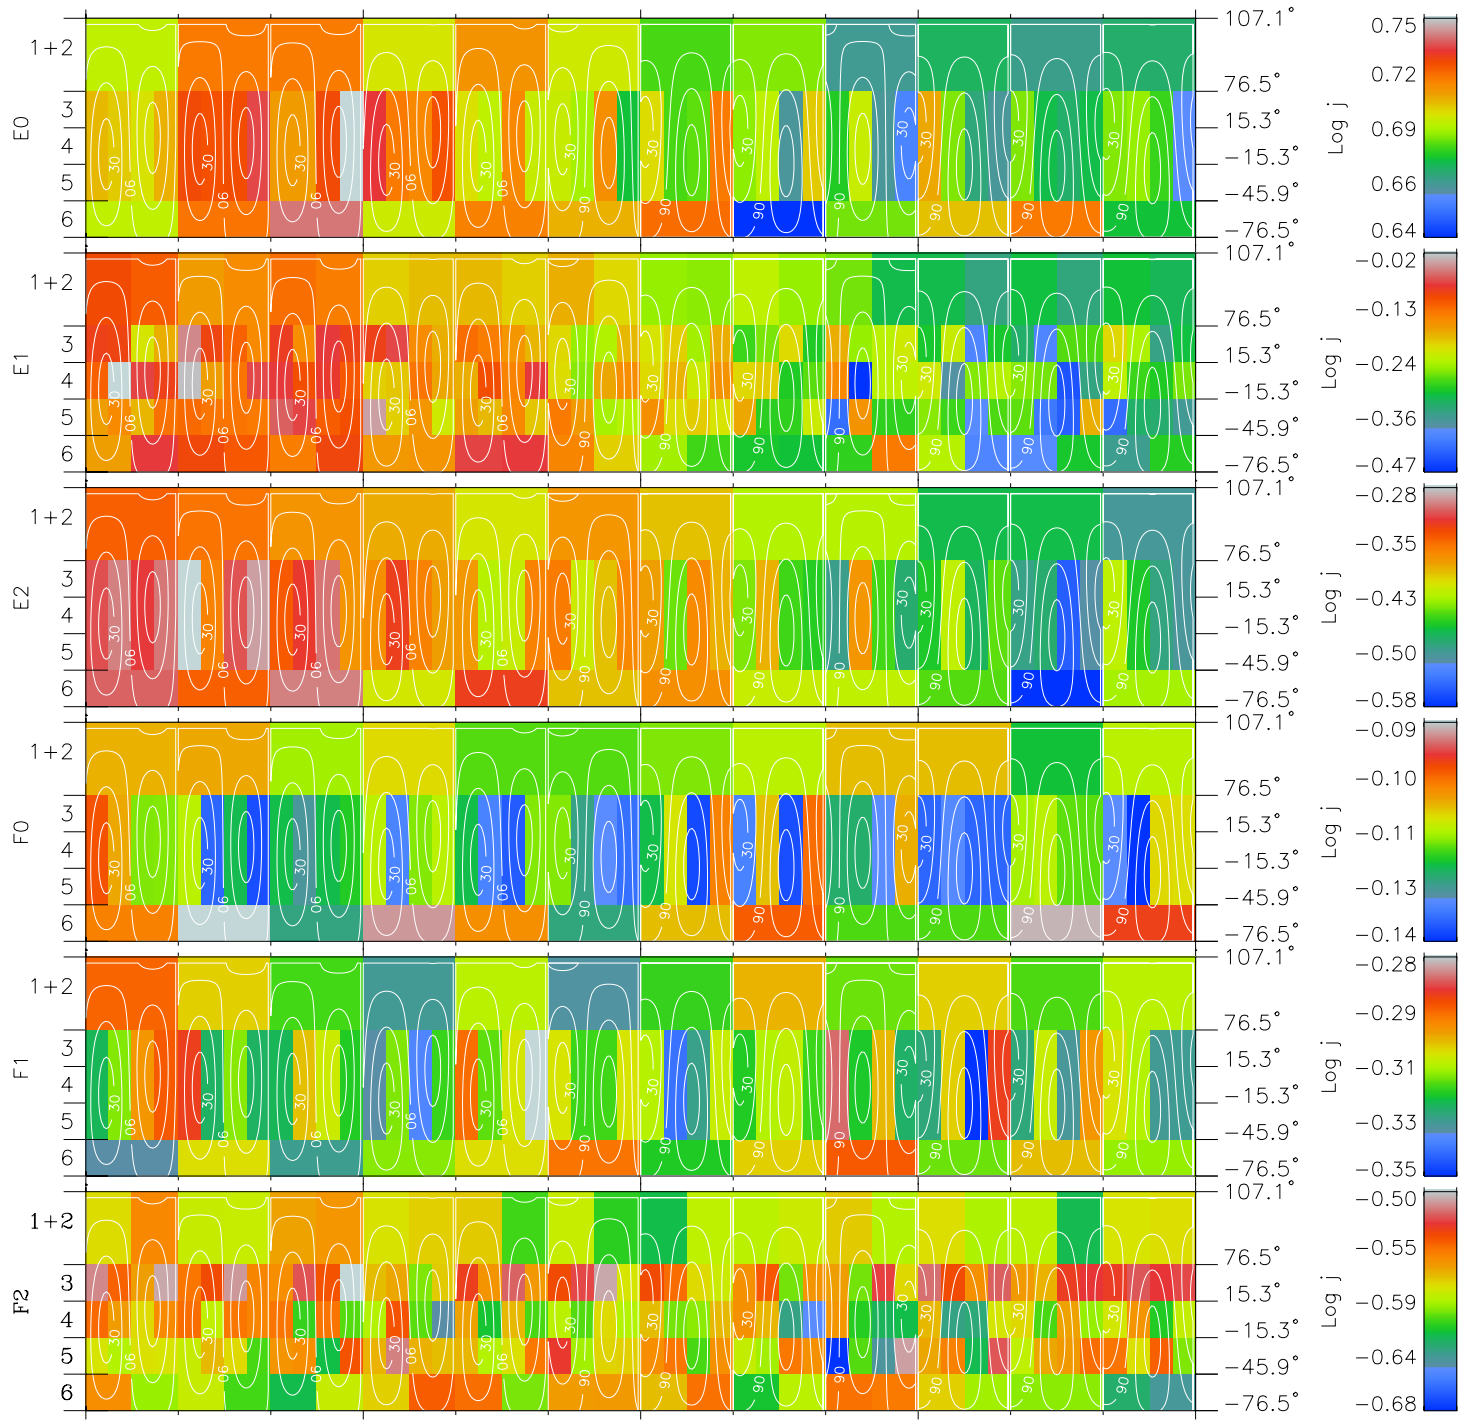

Galileo EPD Real Time All-Sky Anisotropies 00314

Software Version: RTSKY_FLUX V 1.20
 Data Production: 18-05-01
 Plot Production: Mon Sep 17 14:14:04 2001
 Color File: wondr3
 Geofactor File: 1.1

00:00:00 2000-314	314-06	314-12	314-18	00:00:00 2000-315	
+	+	+	+	+	X JSE(R _j)
-52.55	-52.55	-52.54	-52.54	-52.54	Y JSE(R _j)
224.17	223.63	223.08	222.54	221.98	Z JSE(R _j)
2.68	2.68	2.69	2.69	2.70	

- ◇ = Jupiter look direction
- = Corotation look direction