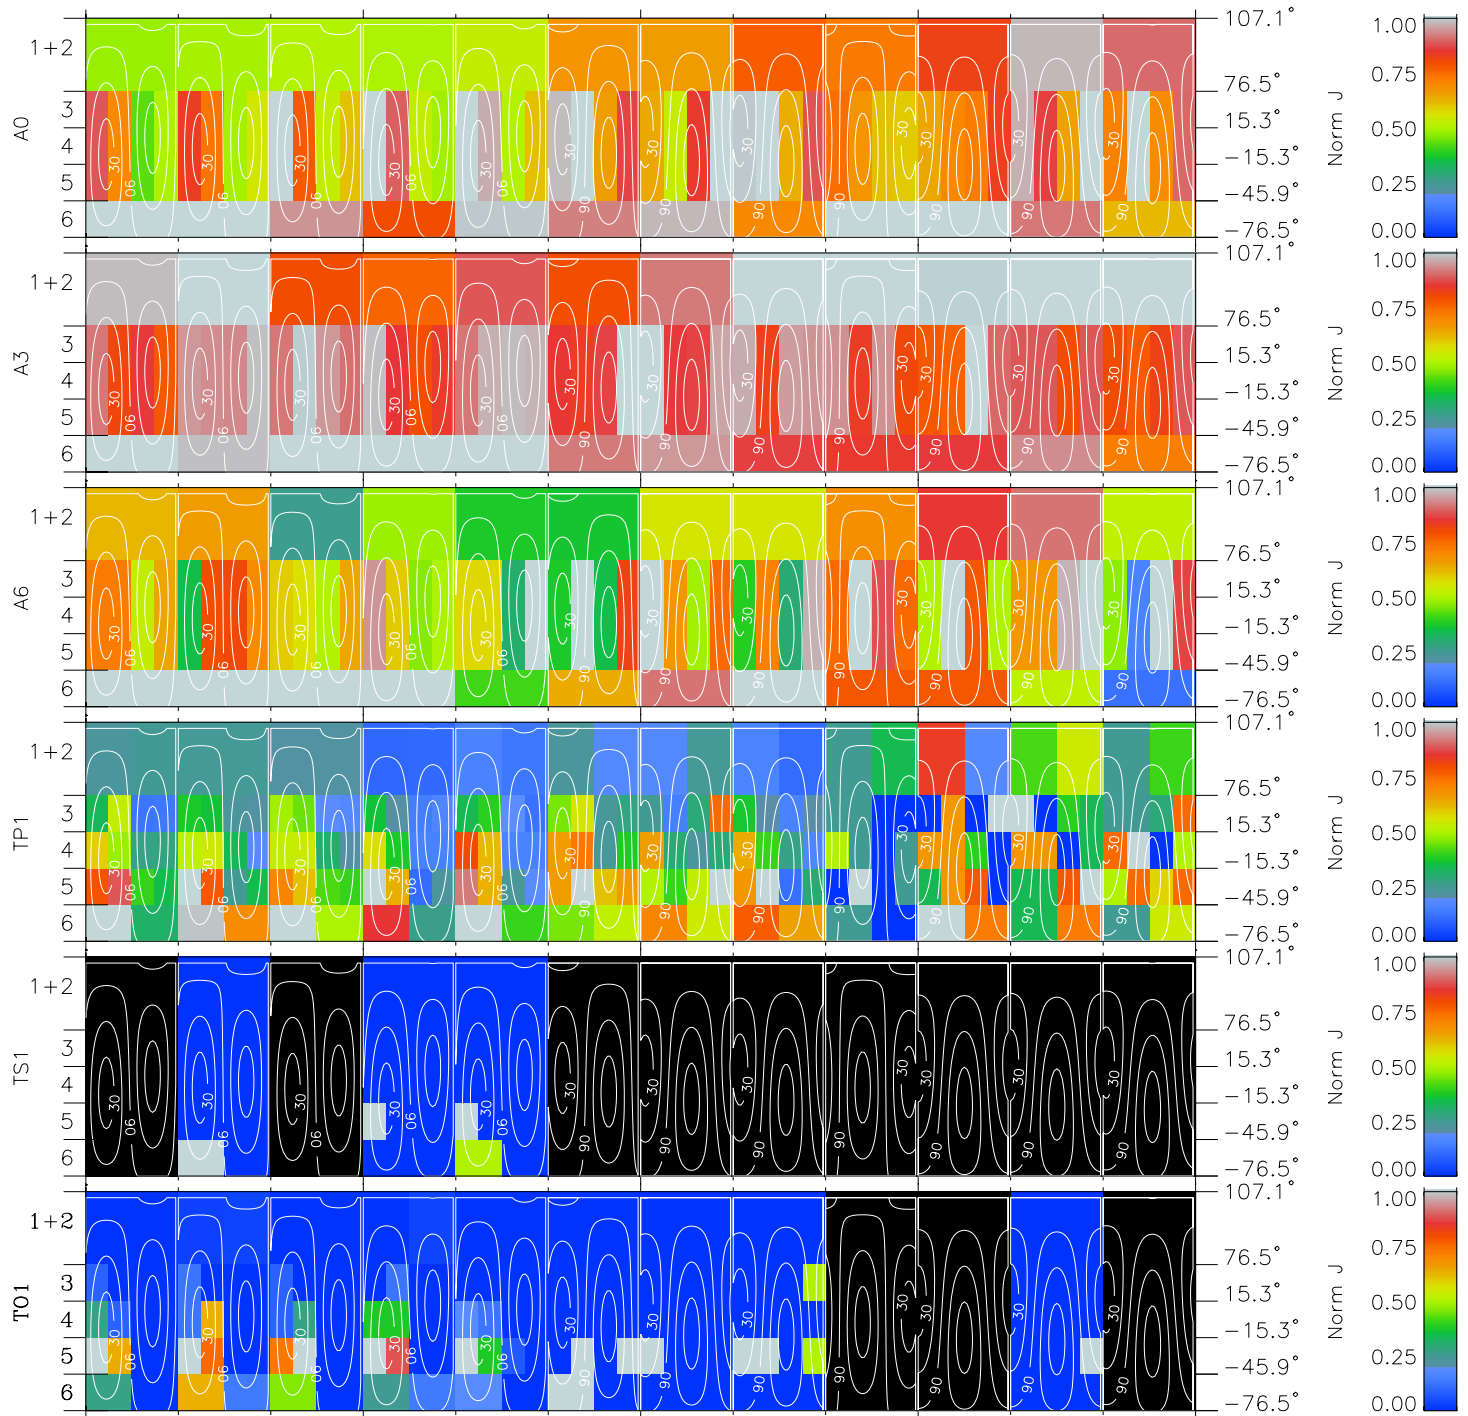

Galileo EPD Real Time All-Sky Anisotropies 00314

Software Version: RTSKY_NORM V 1.20
 Data Production: 18-05-01
 Plot Production: Mon Sep 17 14:14:11 2001
 Color File: wondr3
 Geofactor File: 1.1

00:00:00 2000-314	314-06	314-12	314-18	00:00:00 2000-315	
+	+	+	+	+	X JSE(R _j)
-52.55	-52.55	-52.54	-52.54	-52.54	Y JSE(R _j)
224.17	223.63	223.08	222.54	221.98	Z JSE(R _j)
2.68	2.68	2.69	2.69	2.70	

- ◇ = Jupiter look direction
- = Corotation look direction