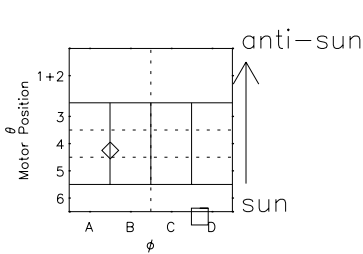

Galileo EPD Real Time All-Sky Anisotropies 00313

Software Version: RTSKY_NORM V 1.20
 Data Production: 18-05-01
 Plot Production: Mon Sep 17 14:06:47 2001
 Color File: wondr3
 Geofactor File: 1.1

Time Interval	Longitude (X)	Latitude (Y)	Altitude (Z)	Look Direction
00:00:00 2000-313	-52.55	226.31	2.65	X JSE(R _j) Y JSE(R _j) Z JSE(R _j)
313-06	-52.55	225.78	2.66	
313-12	-52.55	225.24	2.67	
313-18	-52.55	224.71	2.67	
00:00:00 2000-314	-52.55	224.17	2.68	

- ◇ = Jupiter look direction
- = Corotation look direction