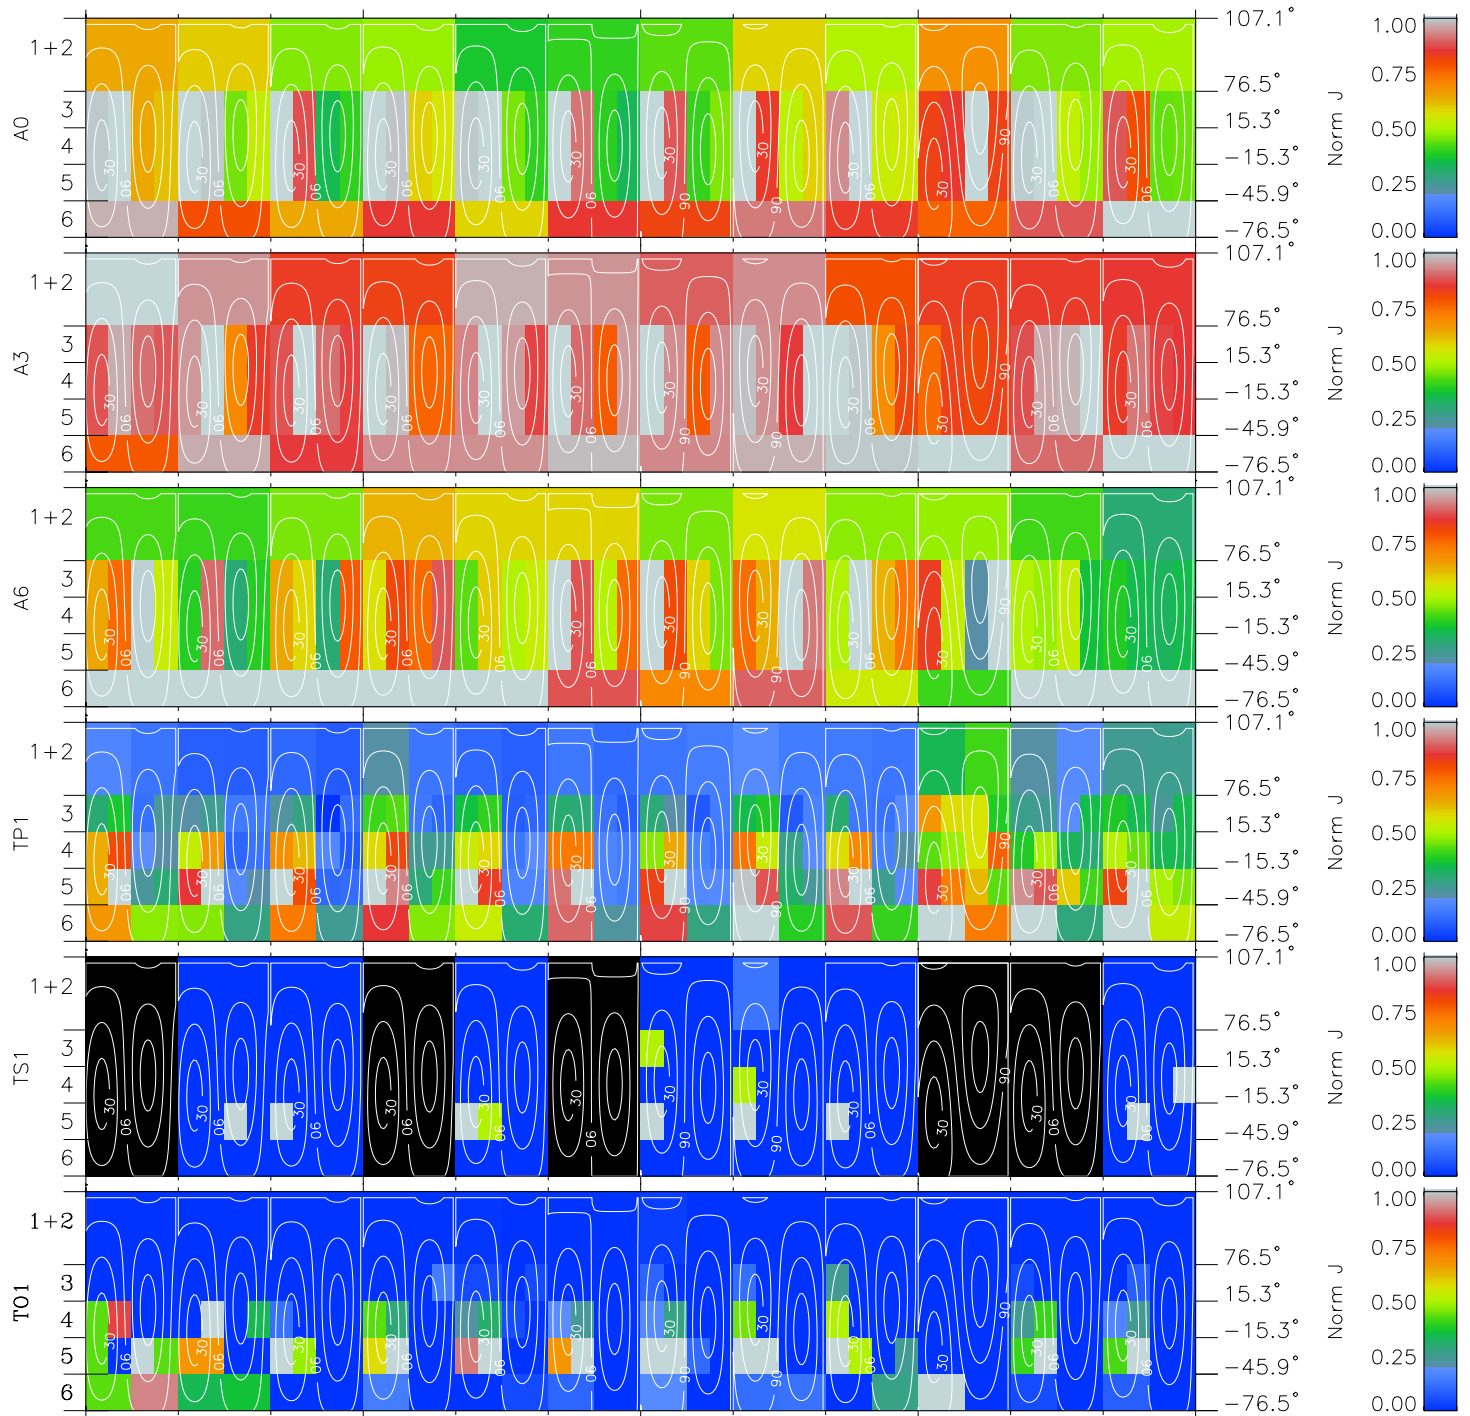

Galileo EPD Real Time All-Sky Anisotropies 00313

Software Version: RTSKY_NORM V 1.20
 Data Production: 18-05-01
 Plot Production: Mon Sep 17 14:06:47 2001
 Color File: wondr3
 Geofactor File: 1.1

Time Interval	Longitude (X)	Latitude (Y)	Altitude (Z)	Look Direction
00:00:00 2000-313	-52.55	226.31	2.65	X JSE(R _j) Y JSE(R _j) Z JSE(R _j)
313-06	-52.55	225.78	2.66	
313-12	-52.55	225.24	2.67	
313-18	-52.55	224.71	2.67	
00:00:00 2000-314	-52.55	224.17	2.68	

- ◇ = Jupiter look direction
- = Corotation look direction