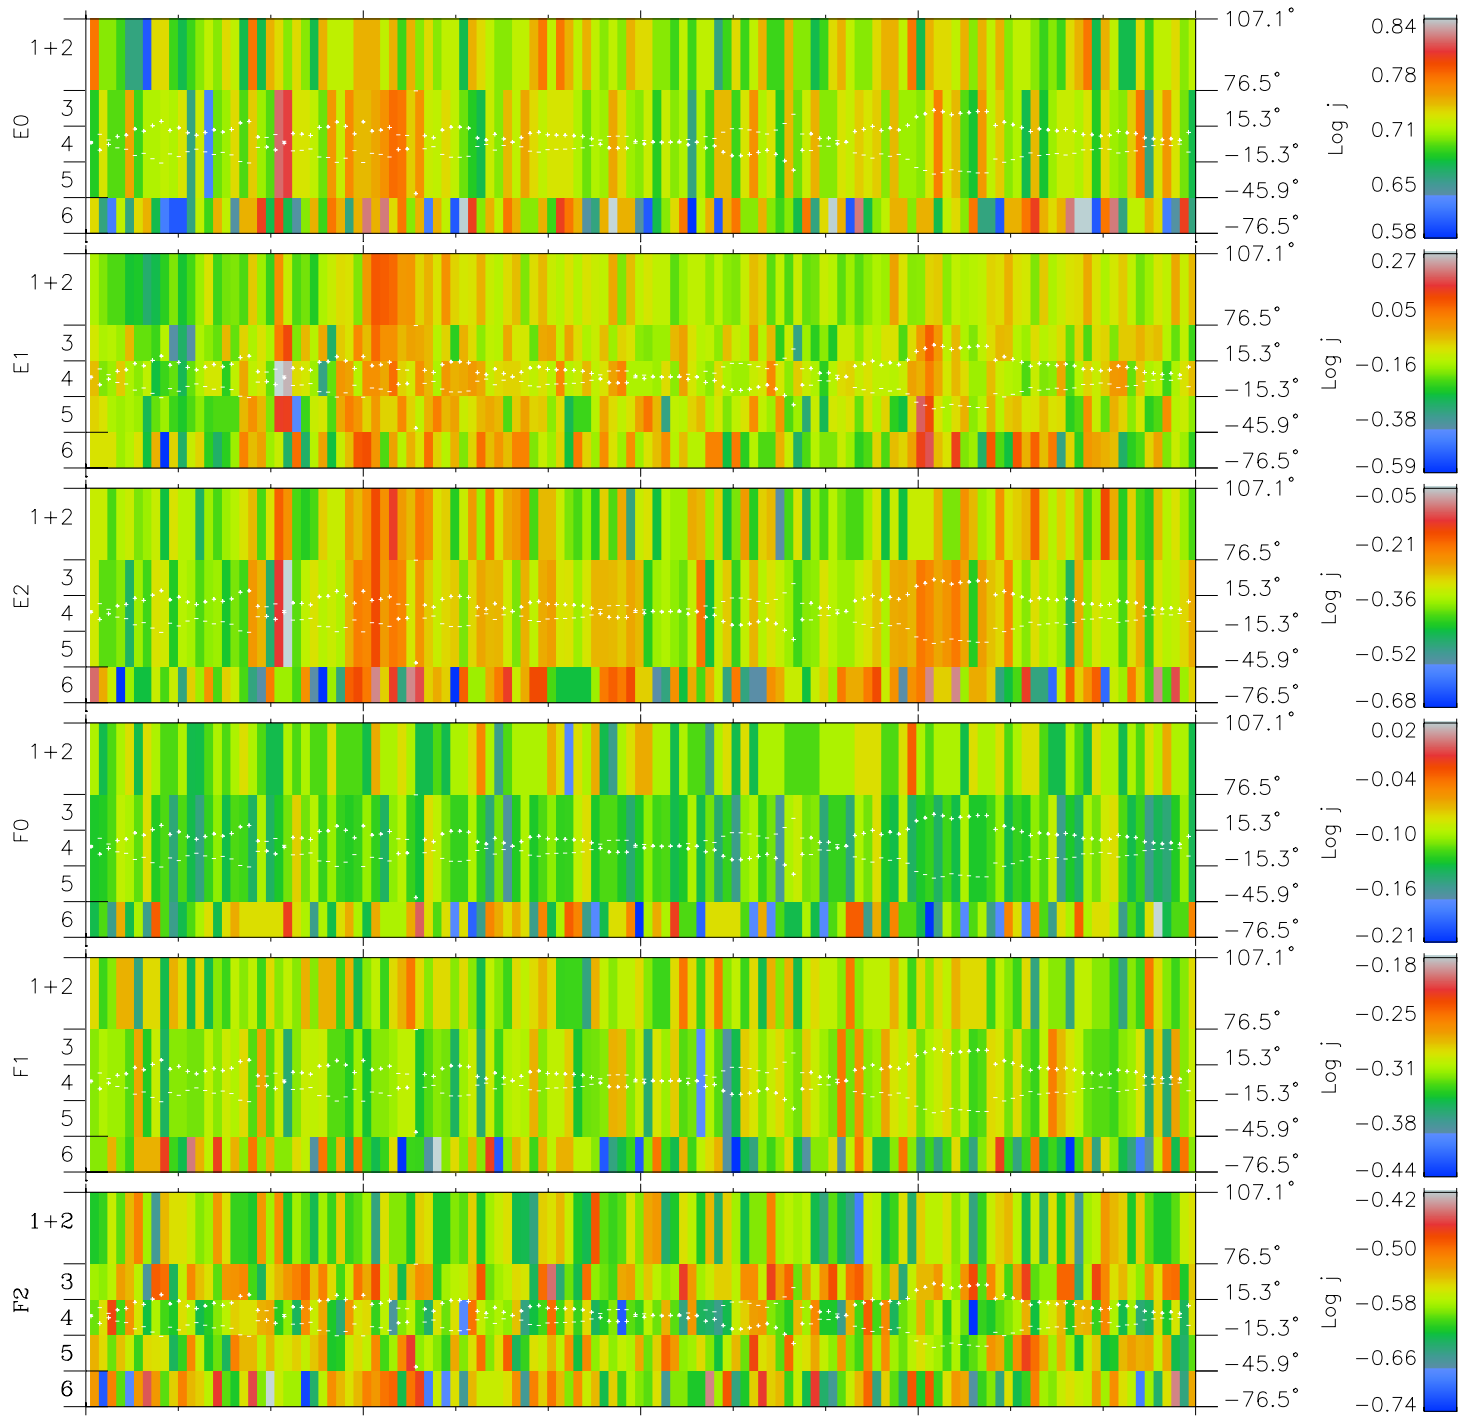

Galileo EPD Real Elevation Anisotropies 00313

Software Version: RTELEV_FLUX V 1.20
Data Production: 18-05-01
Plot Production: Mon Sep 17 14:07:15 2001
Color File: wondr3
Geofactor File: 1.1

00:00:00 2000-313	313-06	313-12	313-18	00:00:00 2000-314	
+	+	+	+	+	X JSE(R _j)
-52.55	-52.55	-52.55	-52.55	-52.55	Y JSE(R _j)
226.31	225.78	225.24	224.71	224.17	Z JSE(R _j)
2.65	2.66	2.67	2.67	2.68	

- ◇ = Jupiter look direction
- = Corotation look direction