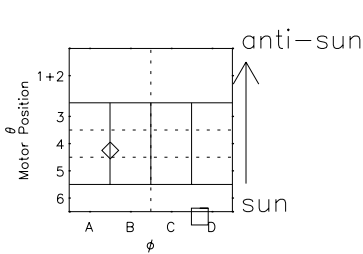

Galileo EPD Real Elevation Anisotropies 00313

Software Version: RTELEV_FLUX V 1.20
Data Production: 18-05-01
Plot Production: Mon Sep 17 14:07:15 2001
Color File: wondr3
Geofactor File: 1.1

00:00:00 2000-313	313-06	313-12	313-18	00:00:00 2000-314	
+	+	+	+	+	X JSE(R _j)
-52.55	-52.55	-52.55	-52.55	-52.55	Y JSE(R _j)
226.31	225.78	225.24	224.71	224.17	Z JSE(R _j)
2.65	2.66	2.67	2.67	2.68	

- ◇ = Jupiter look direction
- = Corotation look direction