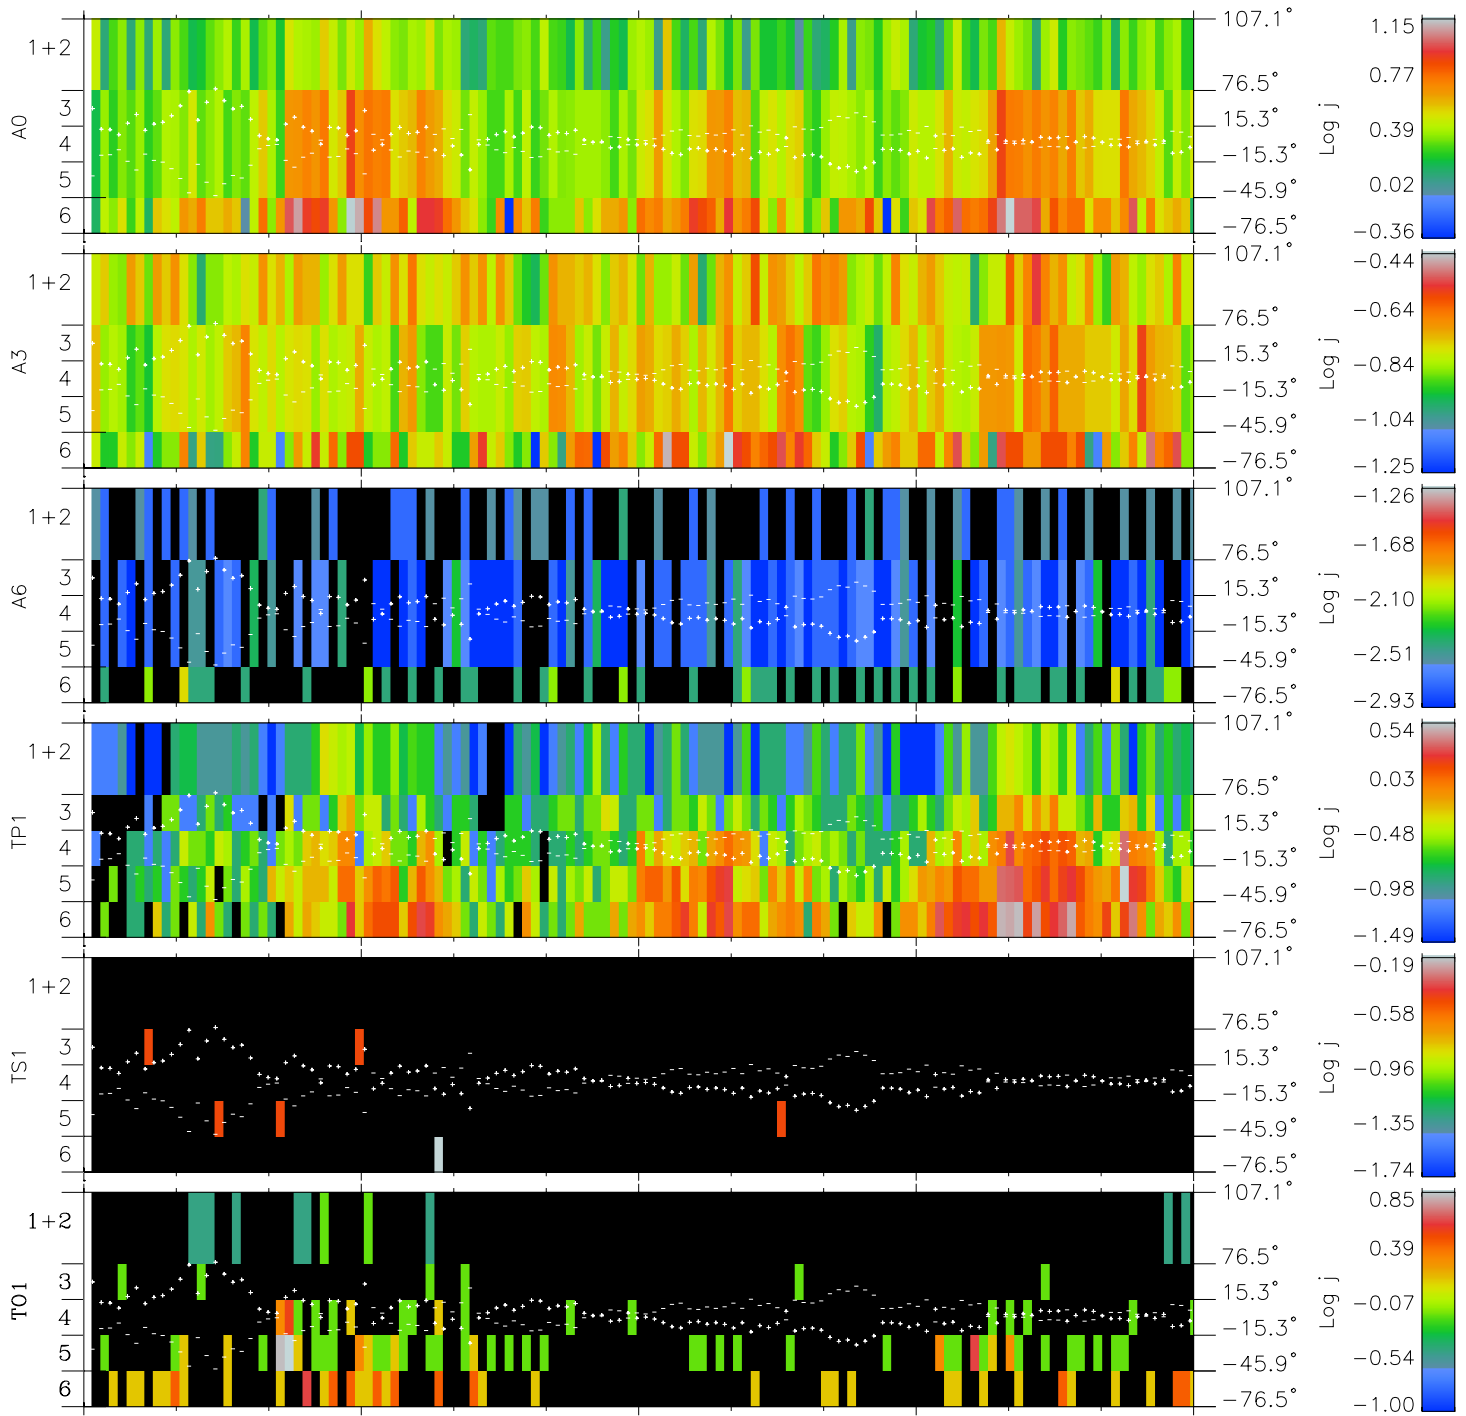

Galileo EPD Real Elevation Anisotropies 00312

Software Version: RTELEV_FLUX V 1.20
Data Production: 18-05-01
Plot Production: Mon Sep 17 13:59:46 2001
Color File: wondr3
Geofactor File: 1.1

00:00:00 2000-312	312-06	312-12	312-18	00:00:00 2000-313	
+	+	+	+	+	X JSE(R _j)
-52.55	-52.55	-52.55	-52.55	-52.55	Y JSE(R _j)
228.40	227.88	227.36	226.84	226.31	Z JSE(R _j)
2.63	2.64	2.64	2.65	2.65	

- ◇ = Jupiter look direction
- = Corotation look direction