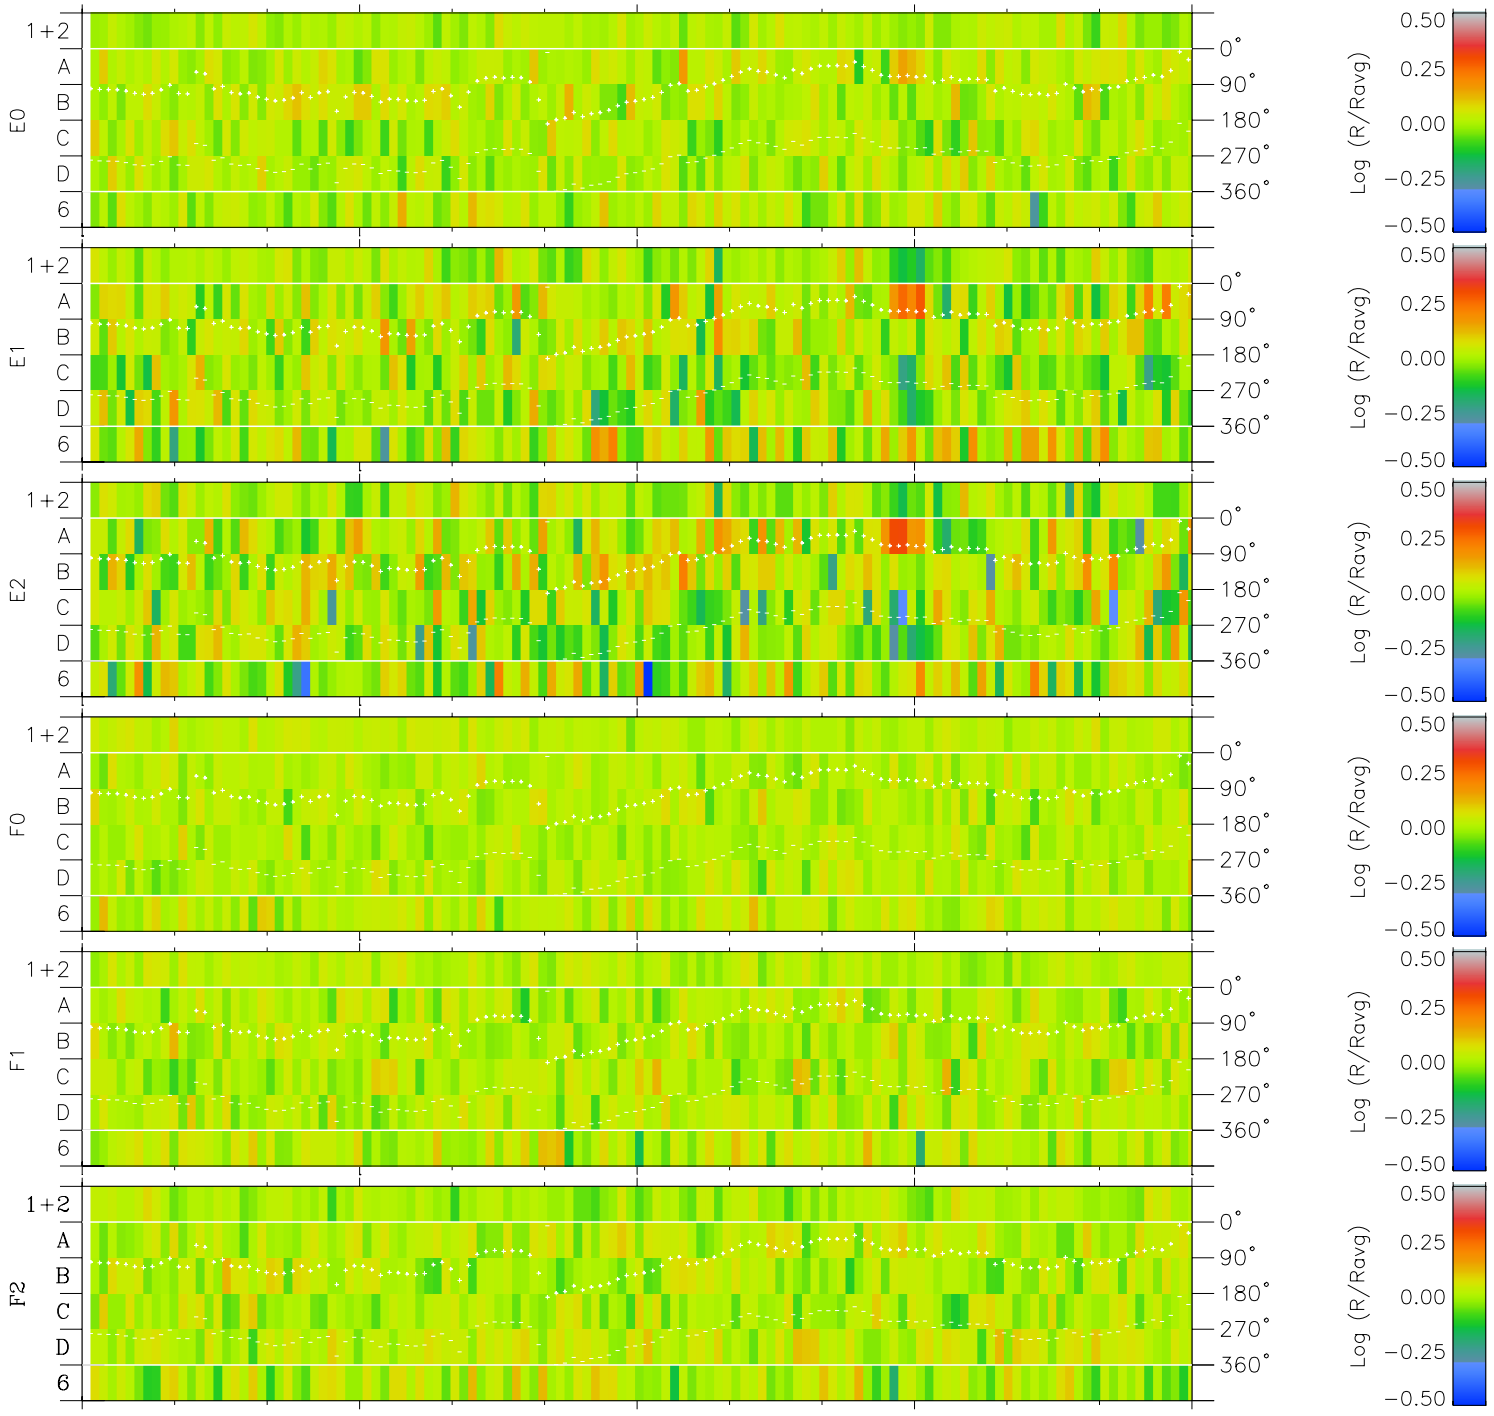

Galileo EPD Real Time Azimuth Anisotropies 00312

Software Version: RTAZIM_MEAN V 1.20
 Data Production: 18-05-01
 Plot Production: Mon Sep 17 14:00:12 2001
 Color File: wondr3
 Geofactor File: 1.1

00:00:00 2000-312	312-06	312-12	312-18	00:00:00 2000-313	
+	+	+	+	+	X JSE(R _j)
-52.55	-52.55	-52.55	-52.55	-52.55	Y JSE(R _j)
228.40	227.88	227.36	226.84	226.31	Z JSE(R _j)
2.63	2.64	2.64	2.65	2.65	

- ◇ = Jupiter look direction
- = Corotation look direction