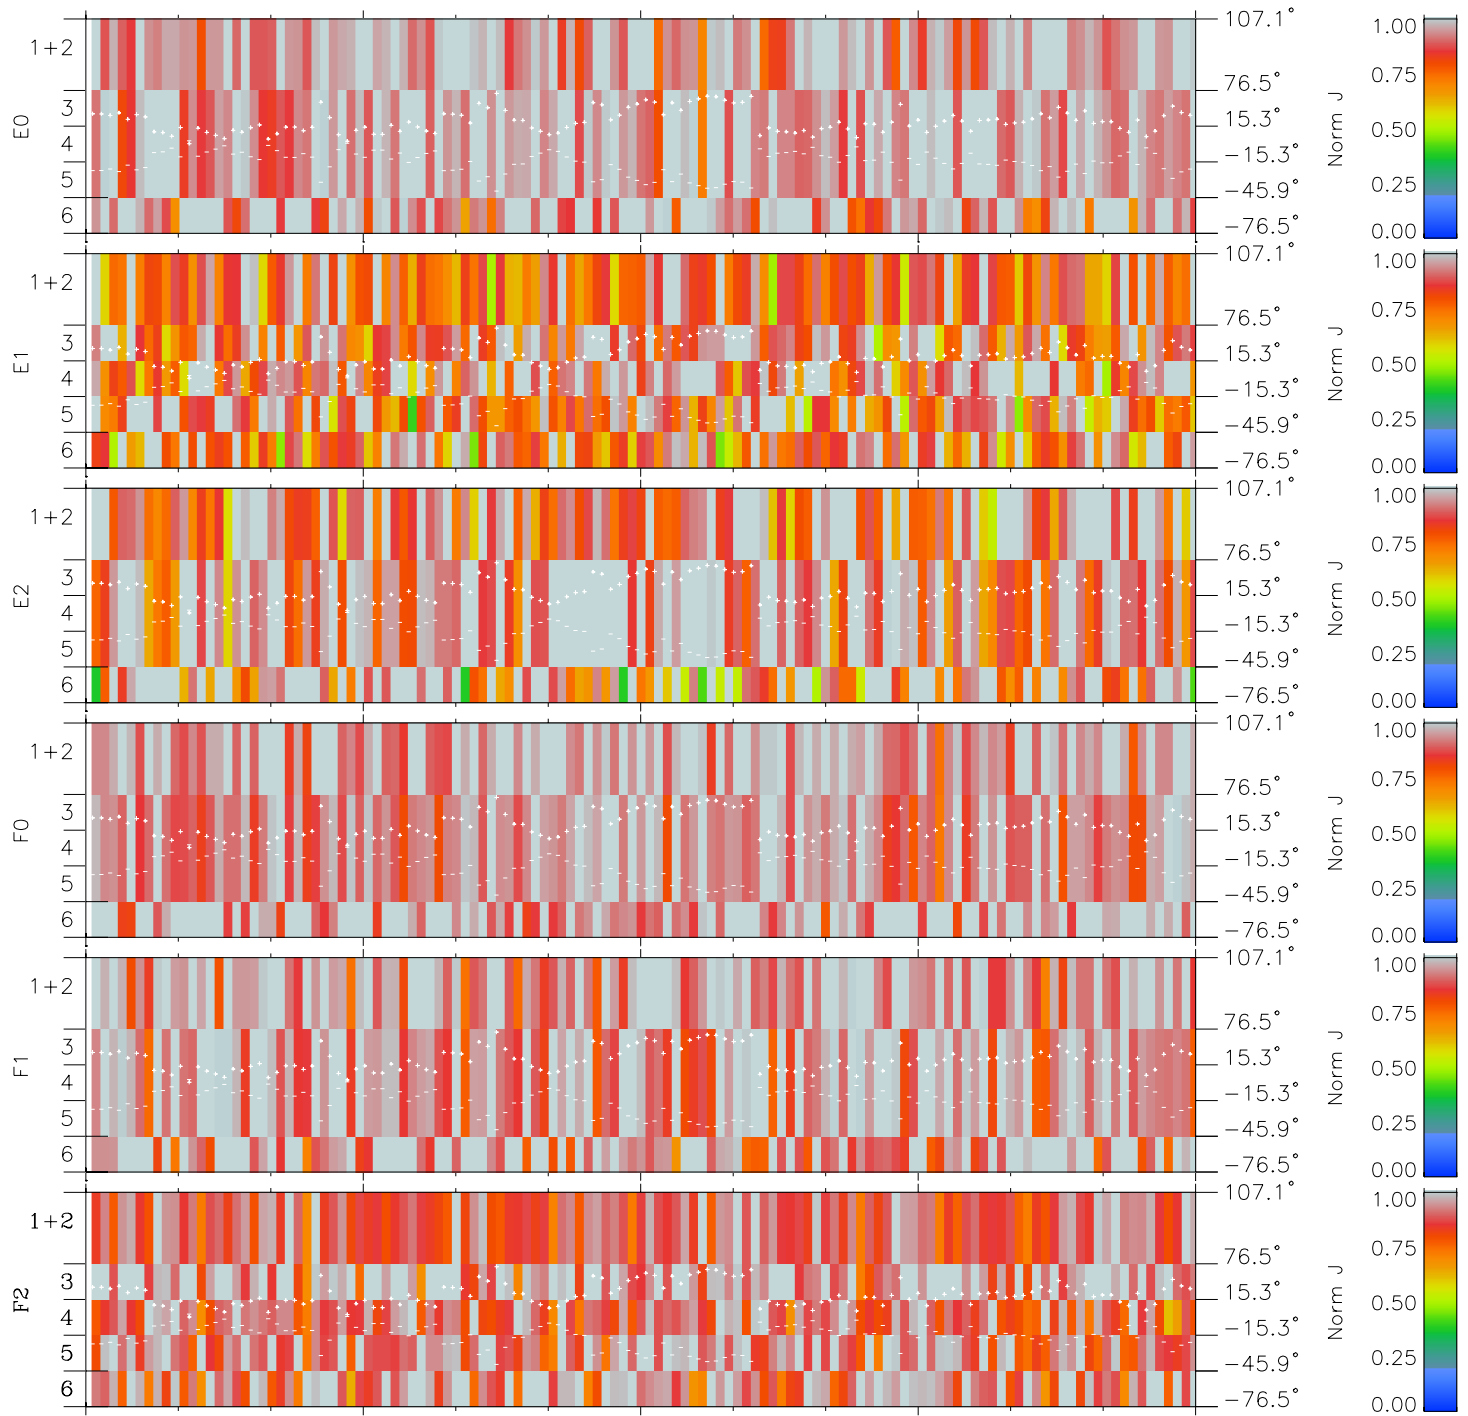

# Galileo EPD Real Elevation Anisotropies 00310

Software Version: RTELEV\_NORM V 1.20  
Data Production: 18-05-01  
Plot Production: Mon Sep 17 13:45:09 2001  
Color File: wondr3  
Geofactor File: 1.1

00:00:00 2000-310	310-06	310-12	310-18	00:00:00 2000-311	
+	+	+	+	+	X JSE(R <sub>j</sub> )
-52.53	-52.54	-52.54	-52.54	-52.54	Y JSE(R <sub>j</sub> )
232.44	231.95	231.45	230.95	230.44	Z JSE(R <sub>j</sub> )
2.58	2.59	2.59	2.60	2.61	

- ◇ = Jupiter look direction
- = Corotation look direction