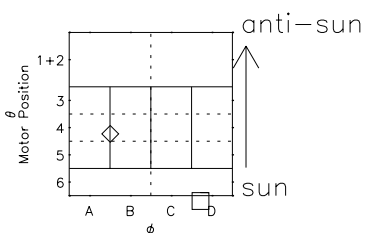

# Galileo EPD Real Elevation Anisotropies 00310

Software Version: RTELEV\_NORM V 1.20  
Data Production: 18-05-01  
Plot Production: Mon Sep 17 13:45:09 2001  
Color File: wondr3  
Geofactor File: 1.1

00:00:00 2000-310	310-06	310-12	310-18	00:00:00 2000-311	
+	+	+	+	+	X JSE(R <sub>j</sub> )
-52.53	-52.54	-52.54	-52.54	-52.54	Y JSE(R <sub>j</sub> )
232.44	231.95	231.45	230.95	230.44	Z JSE(R <sub>j</sub> )
2.58	2.59	2.59	2.60	2.61	

- ◇ = Jupiter look direction
- = Corotation look direction