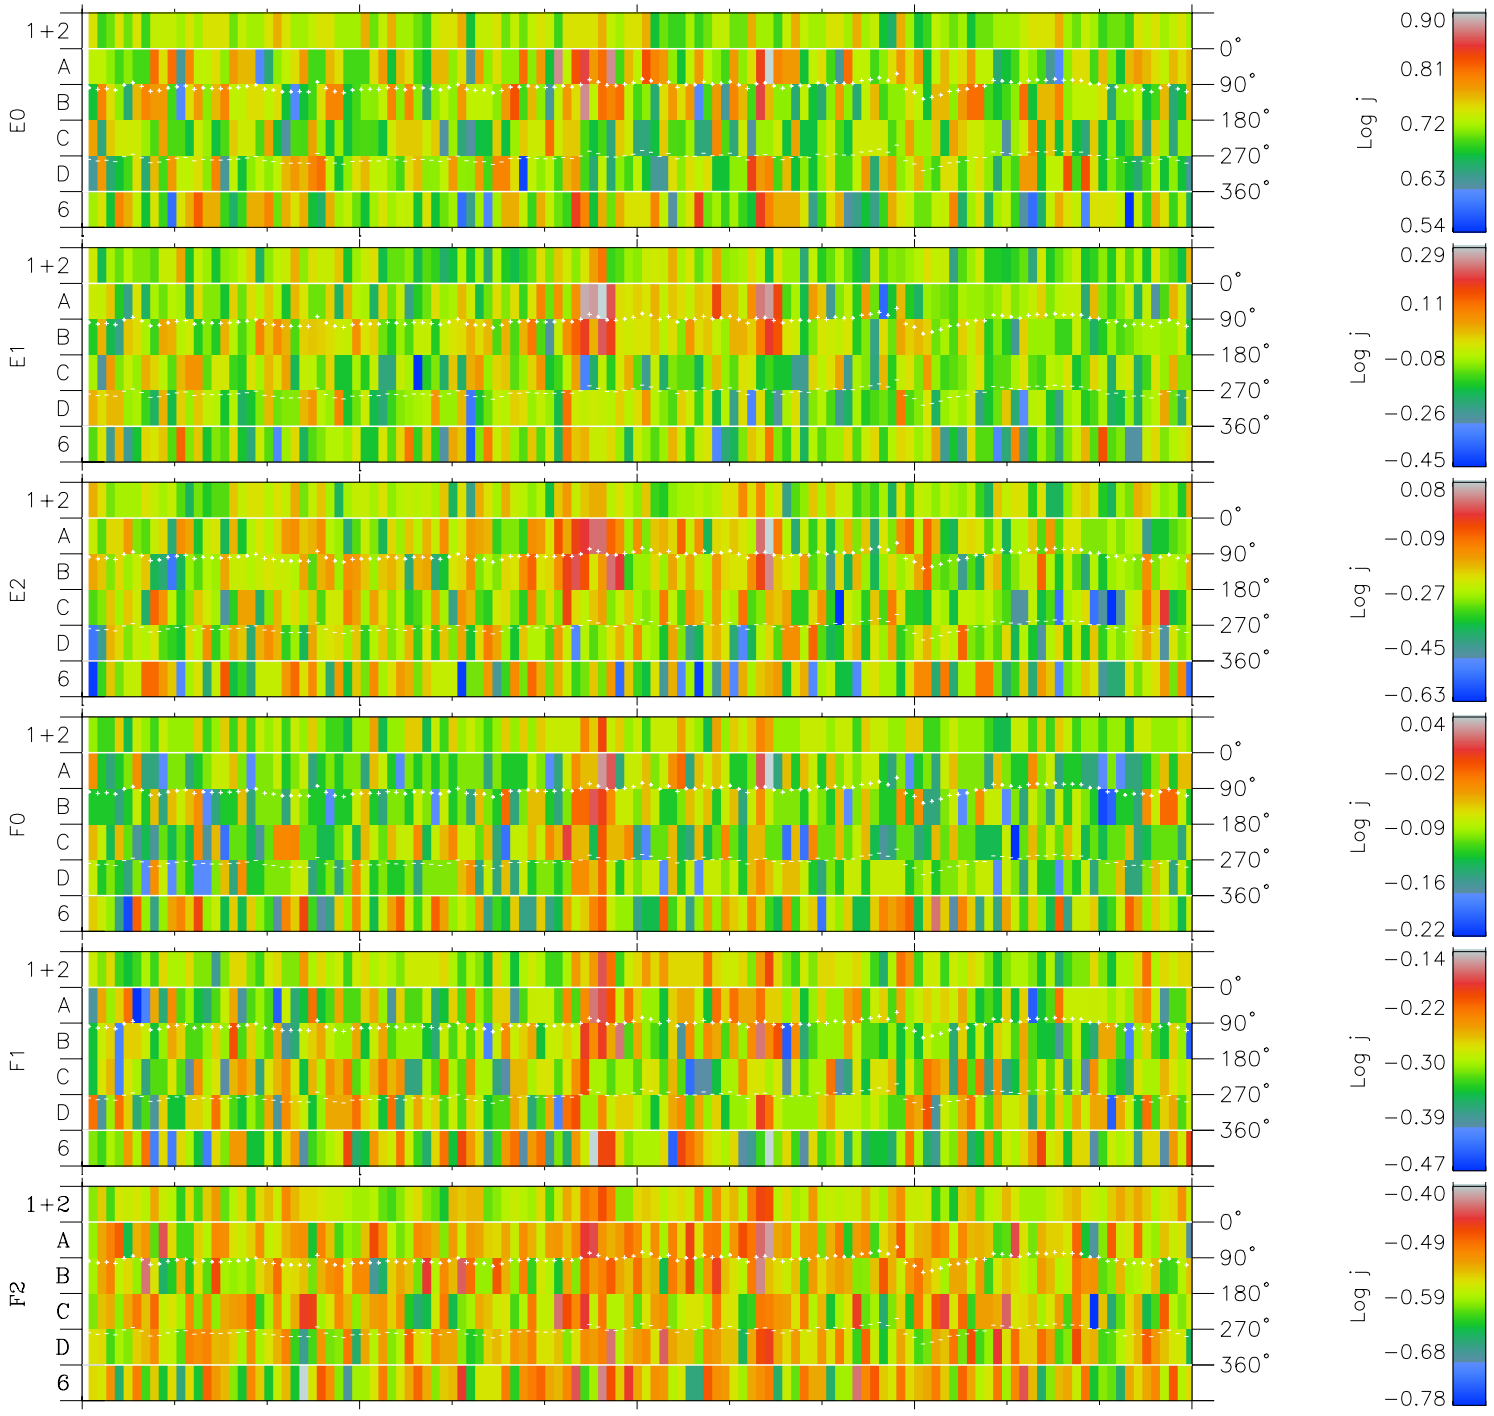

Galileo EPD Real Time Azimuth Anisotropies 00310

Software Version: RTAZIM_FLUX V 1.20
Data Production: 18-05-01
Plot Production: Mon Sep 17 13:45:29 2001
Color File: wondr3
Geofactor File: 1.1

00:00:00 2000-310	310-06	310-12	310-18	00:00:00 2000-311	
+	+	+	+	+	
-52.53	-52.54	-52.54	-52.54	-52.54	X JSE(R _j)
232.44	231.95	231.45	230.95	230.44	Y JSE(R _j)
2.58	2.59	2.59	2.60	2.61	Z JSE(R _j)

- ◇ = Jupiter look direction
- = Corotation look direction