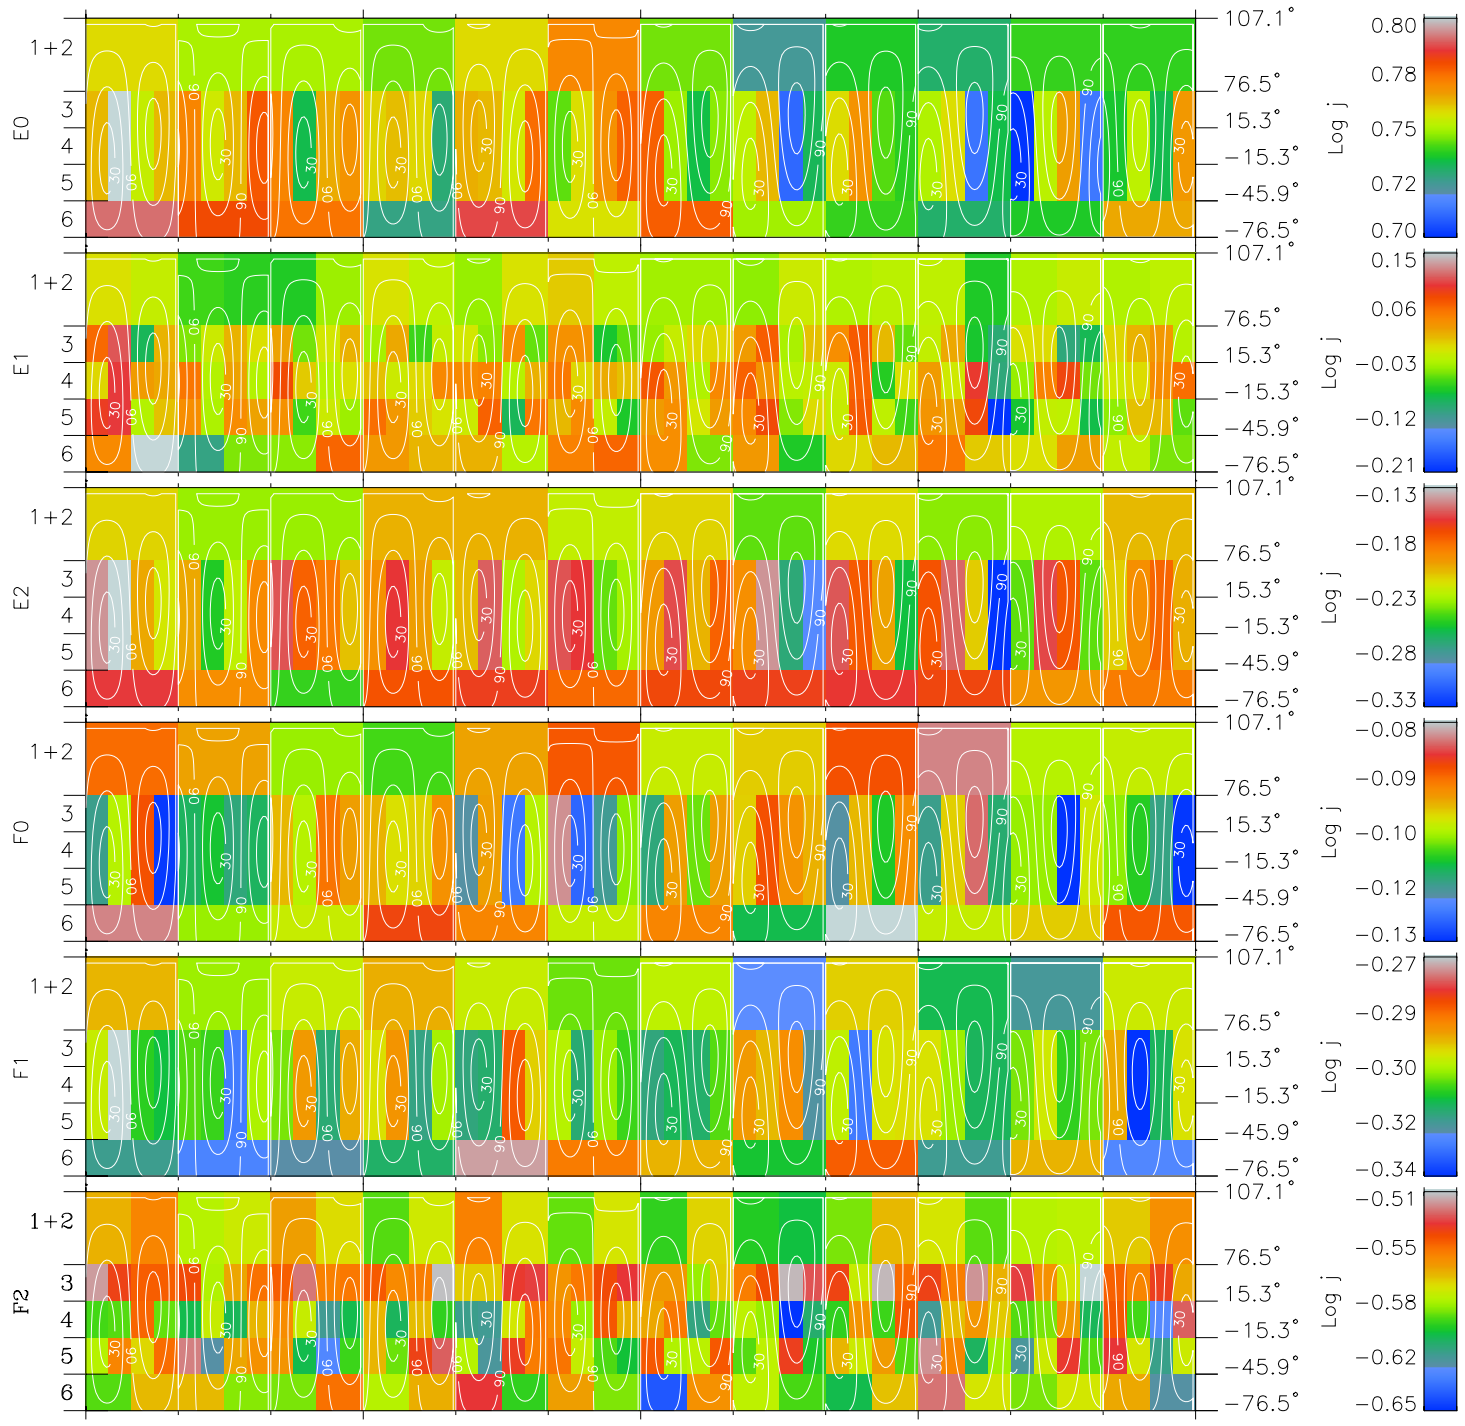

Galileo EPD Real Time All-Sky Anisotropies 00308

Software Version: RTSKY_FLUX V 1.20
 Data Production: 18-05-01
 Plot Production: Mon Sep 17 13:29:26 2001
 Color File: wondr3
 Geofactor File: 1.1

Time	308-06	308-12	308-18	00:00:00 2000-309	
+	+	+	+	+	X JSE(R _j)
-52.51	-52.51	-52.51	-52.52	-52.52	Y JSE(R _j)
236.30	235.83	235.35	234.88	234.39	Z JSE(R _j)
2.54	2.54	2.55	2.55	2.56	

- ◇ = Jupiter look direction
- = Corotation look direction