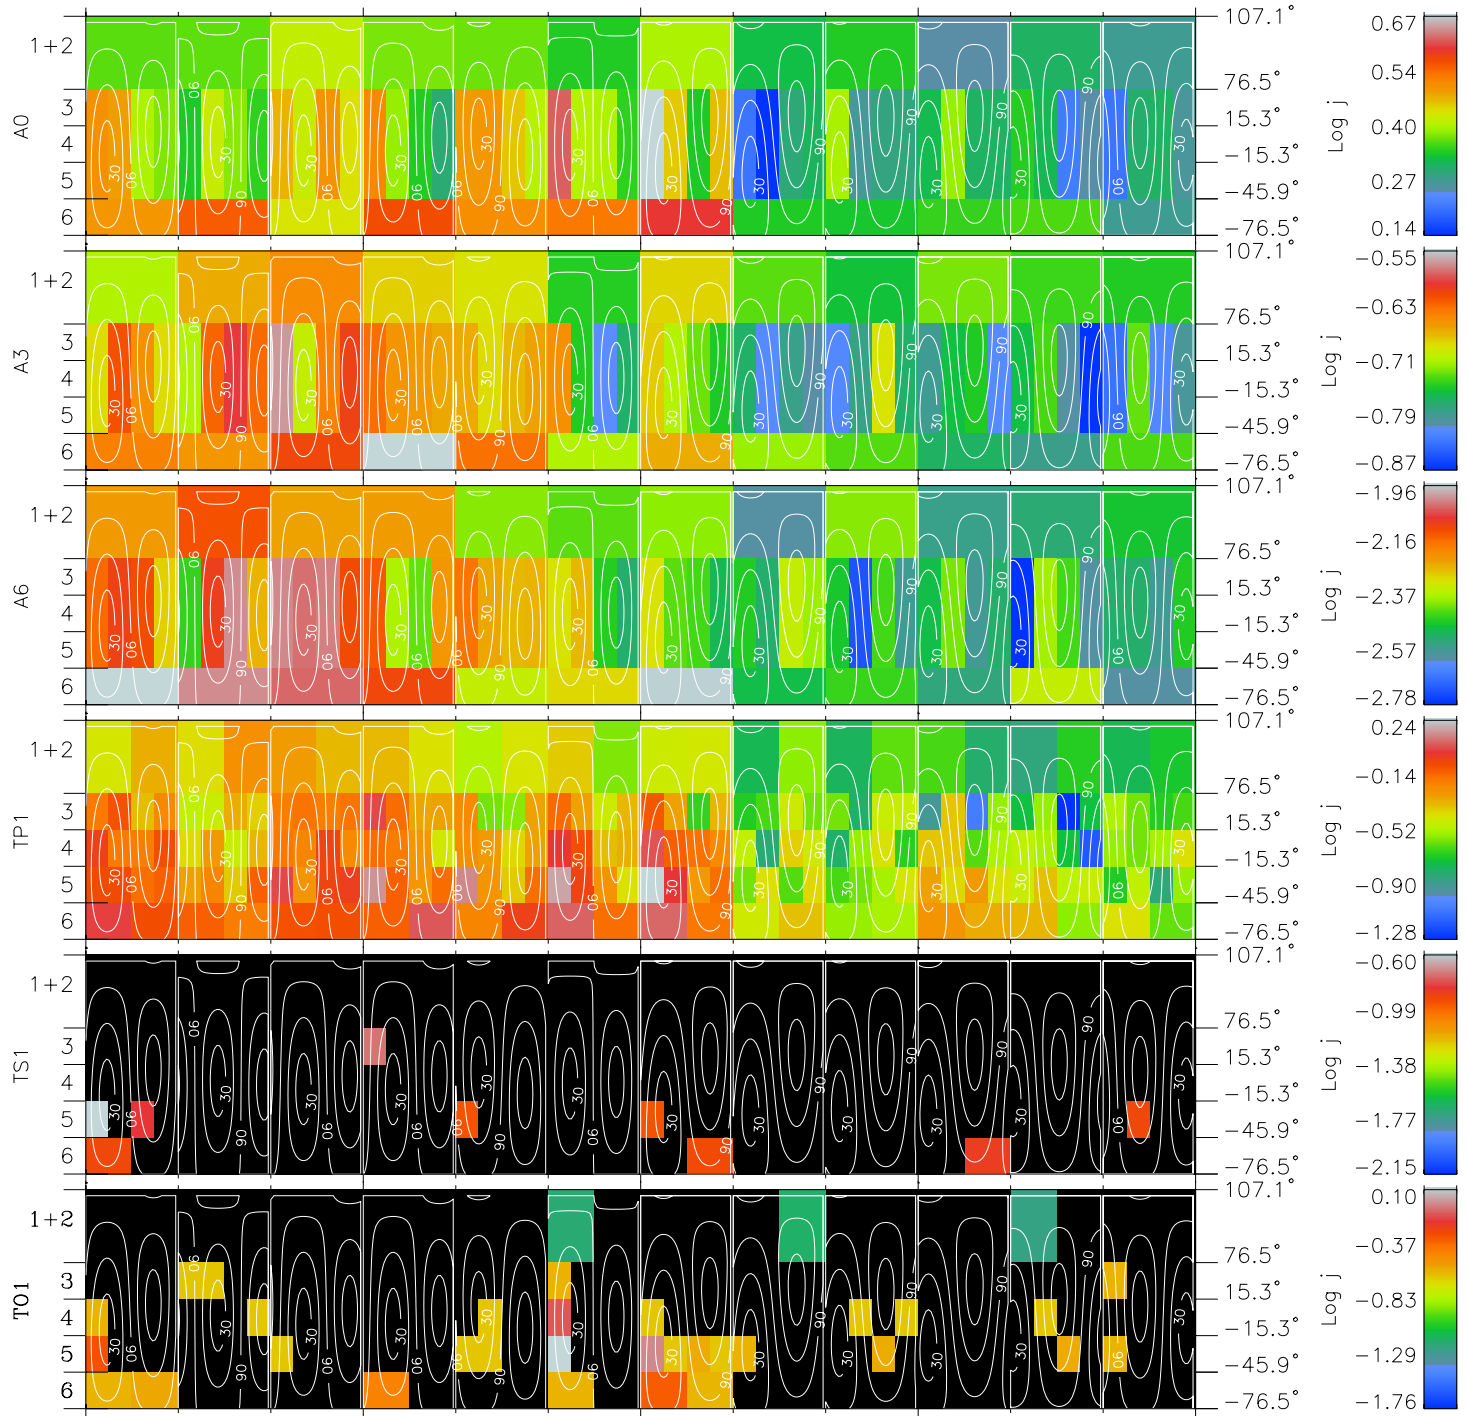

# Galileo EPD Real Time All-Sky Anisotropies 00308

Software Version: RTSKY\_FLUX V 1.20  
 Data Production: 18-05-01  
 Plot Production: Mon Sep 17 13:29:19 2001  
 Color File: wondr3  
 Geofactor File: 1.1

00:00:00 2000-308	308-06	308-12	308-18	00:00:00 2000-309	
+	+	+	+	+	
-52.51	-52.51	-52.51	-52.52	-52.52	X JSE(R <sub>j</sub> )
236.30	235.83	235.35	234.88	234.39	Y JSE(R <sub>j</sub> )
2.54	2.54	2.55	2.55	2.56	Z JSE(R <sub>j</sub> )

◇ = Jupiter look direction  
 □ = Corotation look direction