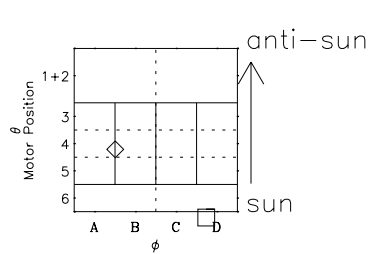

Galileo EPD Real-Time Omni 00307

Software Version: RTLINE_OMNI V 1.20
Data Production: 18-05-01
Plot Production: Mon Sep 17 13:23:22 2001

Time	Longitude	Latitude	Altitude	X JSE(R _j)	Y JSE(R _j)	Z JSE(R _j)
00:00:00 2000-307	-52.49	238.17	2.51			
307-06	-52.49	237.71	2.52			
307-12	-52.50	237.24	2.52			
307-18	-52.50	236.78	2.53			
00:00:00 2000-308	-52.51	236.30	2.54			

- ◇ = Jupiter look direction
- = Corotation look direction