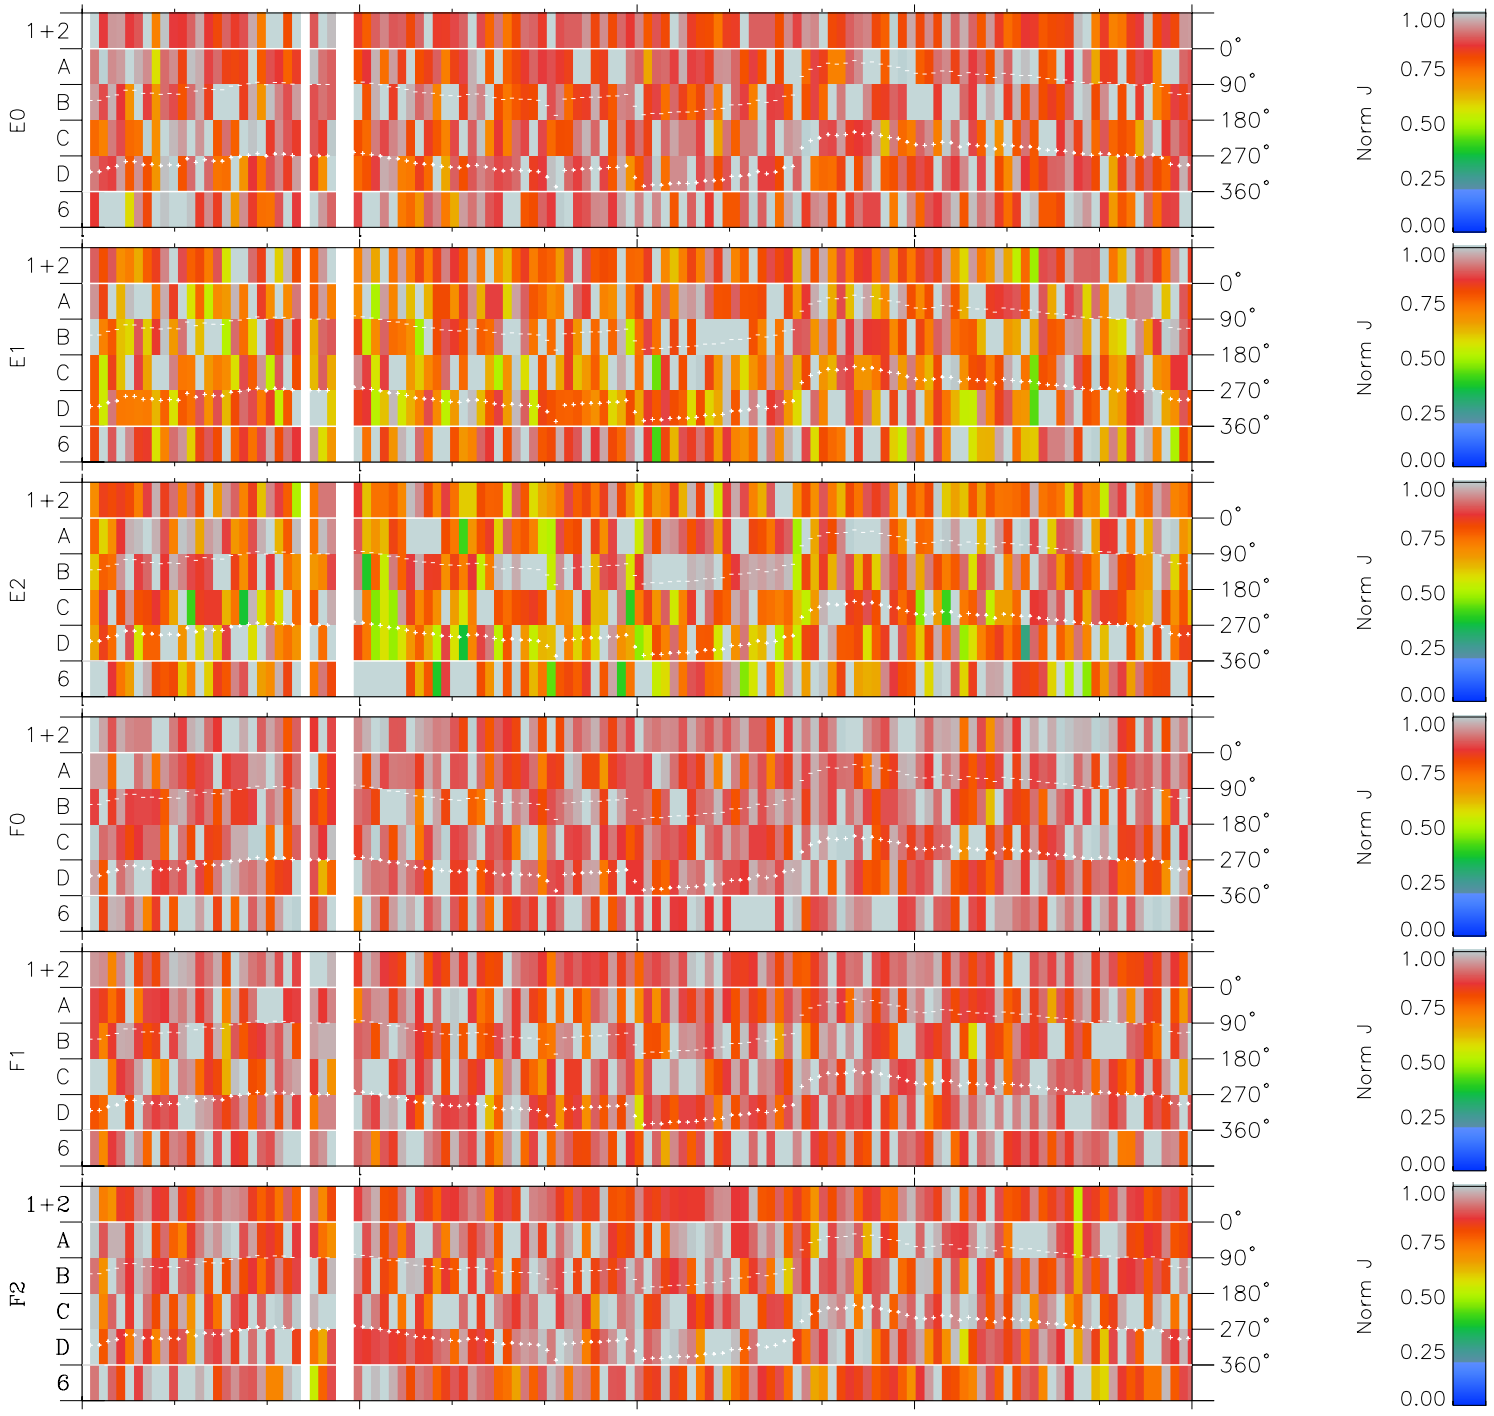

Galileo EPD Real Time Azimuth Anisotropies 00307

Software Version: RTAZIM_NORM V 1.20
 Data Production: 18-05-01
 Plot Production: Mon Sep 17 13:23:15 2001
 Color File: wondr3
 Geofactor File: 1.1

00:00:00 2000-307	307-06	307-12	307-18	00:00:00 2000-308	
+	+	+	+	+	
-52.49	-52.49	-52.50	-52.50	-52.51	X JSE(R _j)
238.17	237.71	237.24	236.78	236.30	Y JSE(R _j)
2.51	2.52	2.52	2.53	2.54	Z JSE(R _j)

- ◇ = Jupiter look direction
- = Corotation look direction