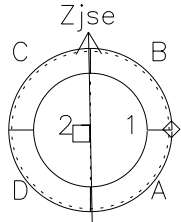

Galileo EPD Real Time Azimuth Anisotropies 00307

Software Version: RTAZIM_NORM V 1.20
 Data Production: 18-05-01
 Plot Production: Mon Sep 17 13:23:15 2001
 Color File: wondr3
 Geofactor File: 1.1

00:00:00 2000-307	307-06	307-12	307-18	00:00:00 2000-308	
+	+	+	+	+	
-52.49	-52.49	-52.50	-52.50	-52.51	X JSE(R _j)
238.17	237.71	237.24	236.78	236.30	Y JSE(R _j)
2.51	2.52	2.52	2.53	2.54	Z JSE(R _j)

- ◇ = Jupiter look direction
- = Corotation look direction