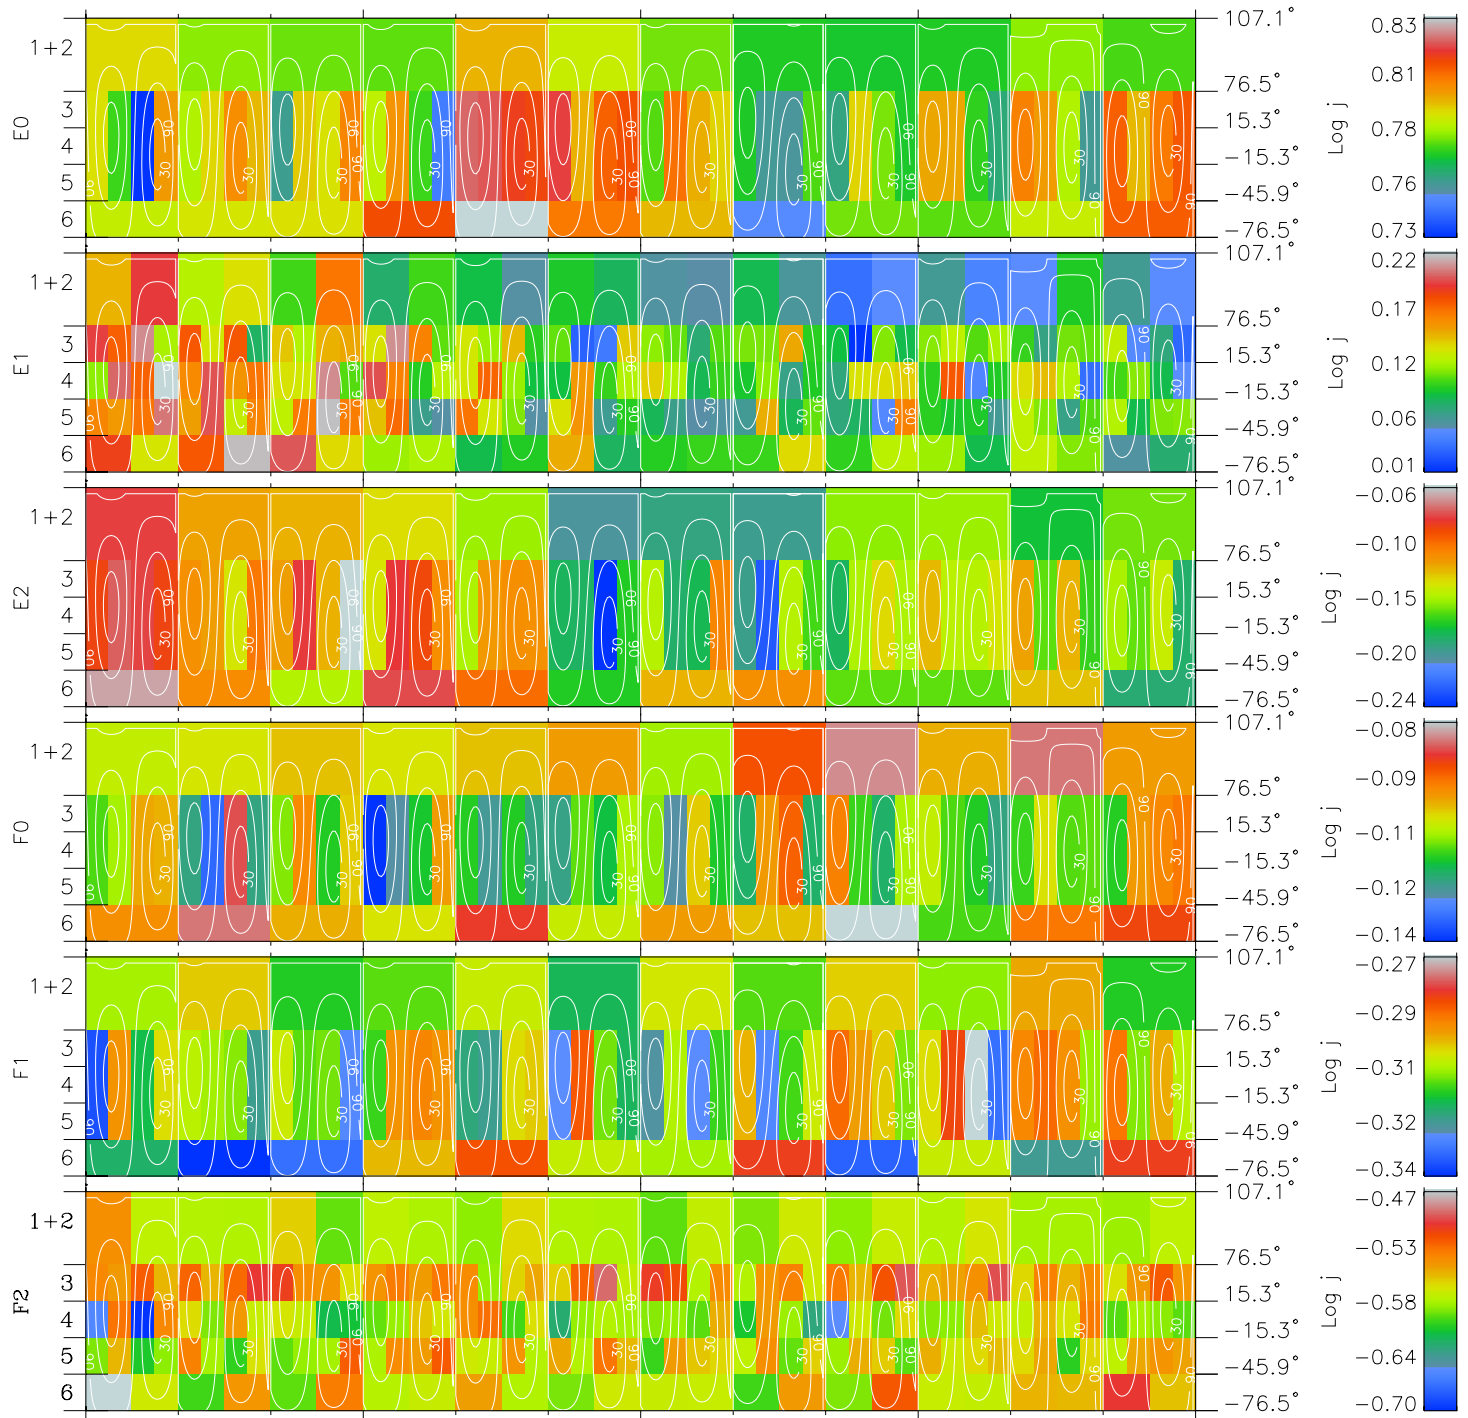

Galileo EPD Real Time All-Sky Anisotropies 00305

Software Version: RTSKY_FLUX V 1.20
 Data Production: 18-05-01
 Plot Production: Mon Sep 17 13:07:18 2001
 Color File: wondr3
 Geofactor File: 1.1

00:00:00
2000-305

305-06

305-12

305-18

00:00:00
2000-306

+
-52.45
241.78
2.46

+
-52.45
241.34
2.47

+
-52.46
240.90
2.47

+
-52.46
240.45
2.48

+
-52.47
240.00
2.49

X JSE(R_j)
Y JSE(R_j)
Z JSE(R_j)

◇ = Jupiter look direction
 □ = Corotation look direction