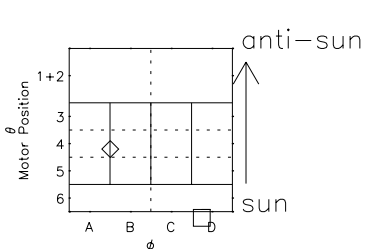

305-06

305-12

305-18

00:00:00
2000-306

+
-52.45
241.78
2.46

+
-52.45
241.34
2.47

+
-52.46
240.90
2.47

+
-52.46
240.45
2.48

+
-52.47
240.00
2.49

X JSE(R_j)
Y JSE(R_j)
Z JSE(R_j)

◇ = Jupiter look direction
 □ = Corotation look direction