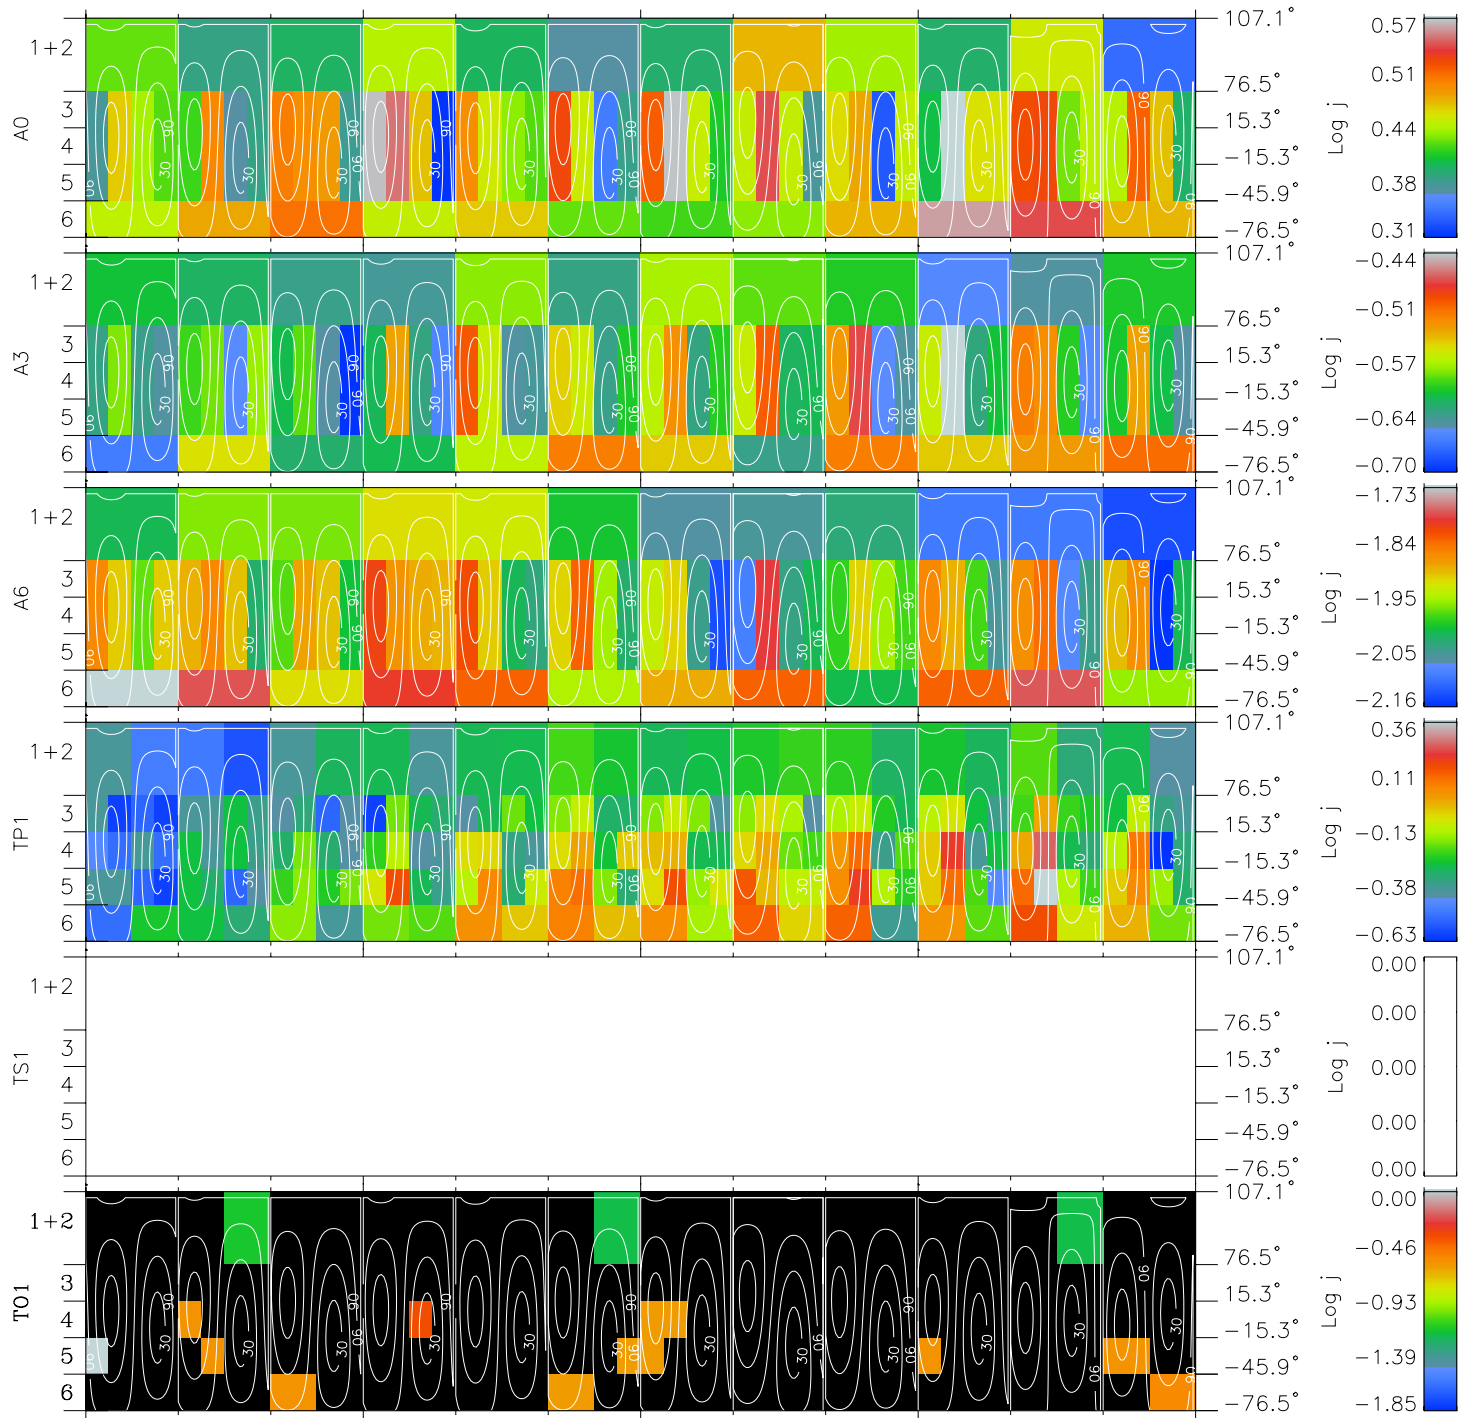

Galileo EPD Real Time All-Sky Anisotropies 00305

Software Version: RTSKY_FLUX V 1.20
 Data Production: 18-05-01
 Plot Production: Mon Sep 17 13:07:12 2001
 Color File: wondr3
 Geofactor File: 1.1

00:00:00 2000-305	305-06	305-12	305-18	00:00:00 2000-306	X JSE(R _j)
+	+	+	+	+	
-52.45	-52.45	-52.46	-52.46	-52.47	Y JSE(R _j)
241.78	241.34	240.90	240.45	240.00	Z JSE(R _j)
2.46	2.47	2.47	2.48	2.49	

- ◇ = Jupiter look direction
- = Corotation look direction