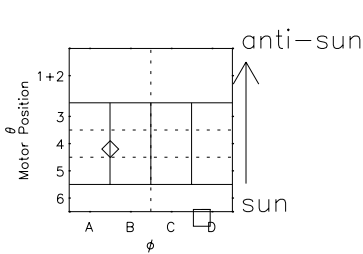

Time	X JSE(R <sub>j</sub> )	Y JSE(R <sub>j</sub> )	Z JSE(R <sub>j</sub> )
00:00:00 2000-305	-52.45	241.78	2.46
305-06	-52.45	241.34	2.47
305-12	-52.46	240.90	2.47
305-18	-52.46	240.45	2.48
00:00:00 2000-306	-52.47	240.00	2.49