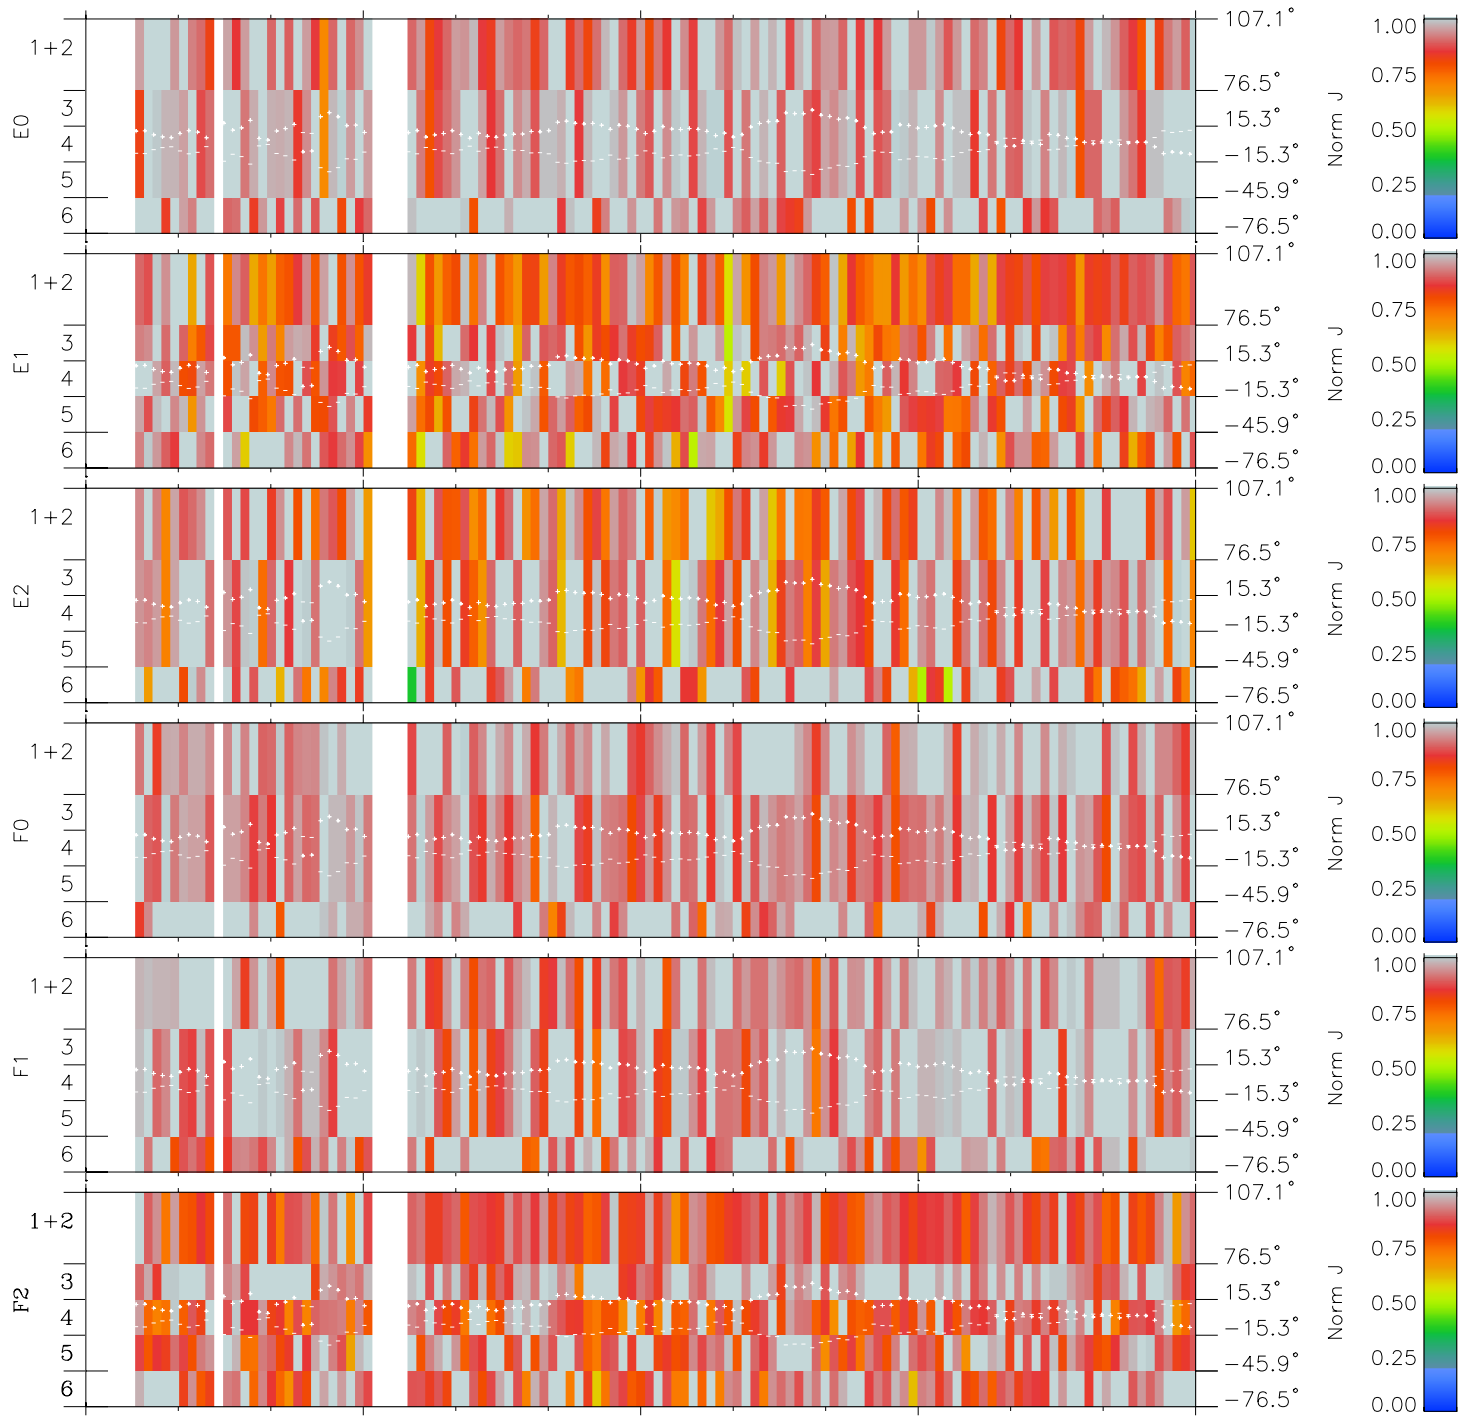

# Galileo EPD Real Elevation Anisotropies 00305

Software Version: RTELEV\_NORM V 1.20  
 Data Production: 18-05-01  
 Plot Production: Mon Sep 17 13:08:02 2001  
 Color File: wondr3  
 Geofactor File: 1.1

Time	X JSE(R <sub>j</sub> )	Y JSE(R <sub>j</sub> )	Z JSE(R <sub>j</sub> )
00:00:00 2000-305	-52.45	241.78	2.46
305-06	-52.45	241.34	2.47
305-12	-52.46	240.90	2.47
305-18	-52.46	240.45	2.48
00:00:00 2000-306	-52.47	240.00	2.49

- ◇ = Jupiter look direction
- = Corotation look direction