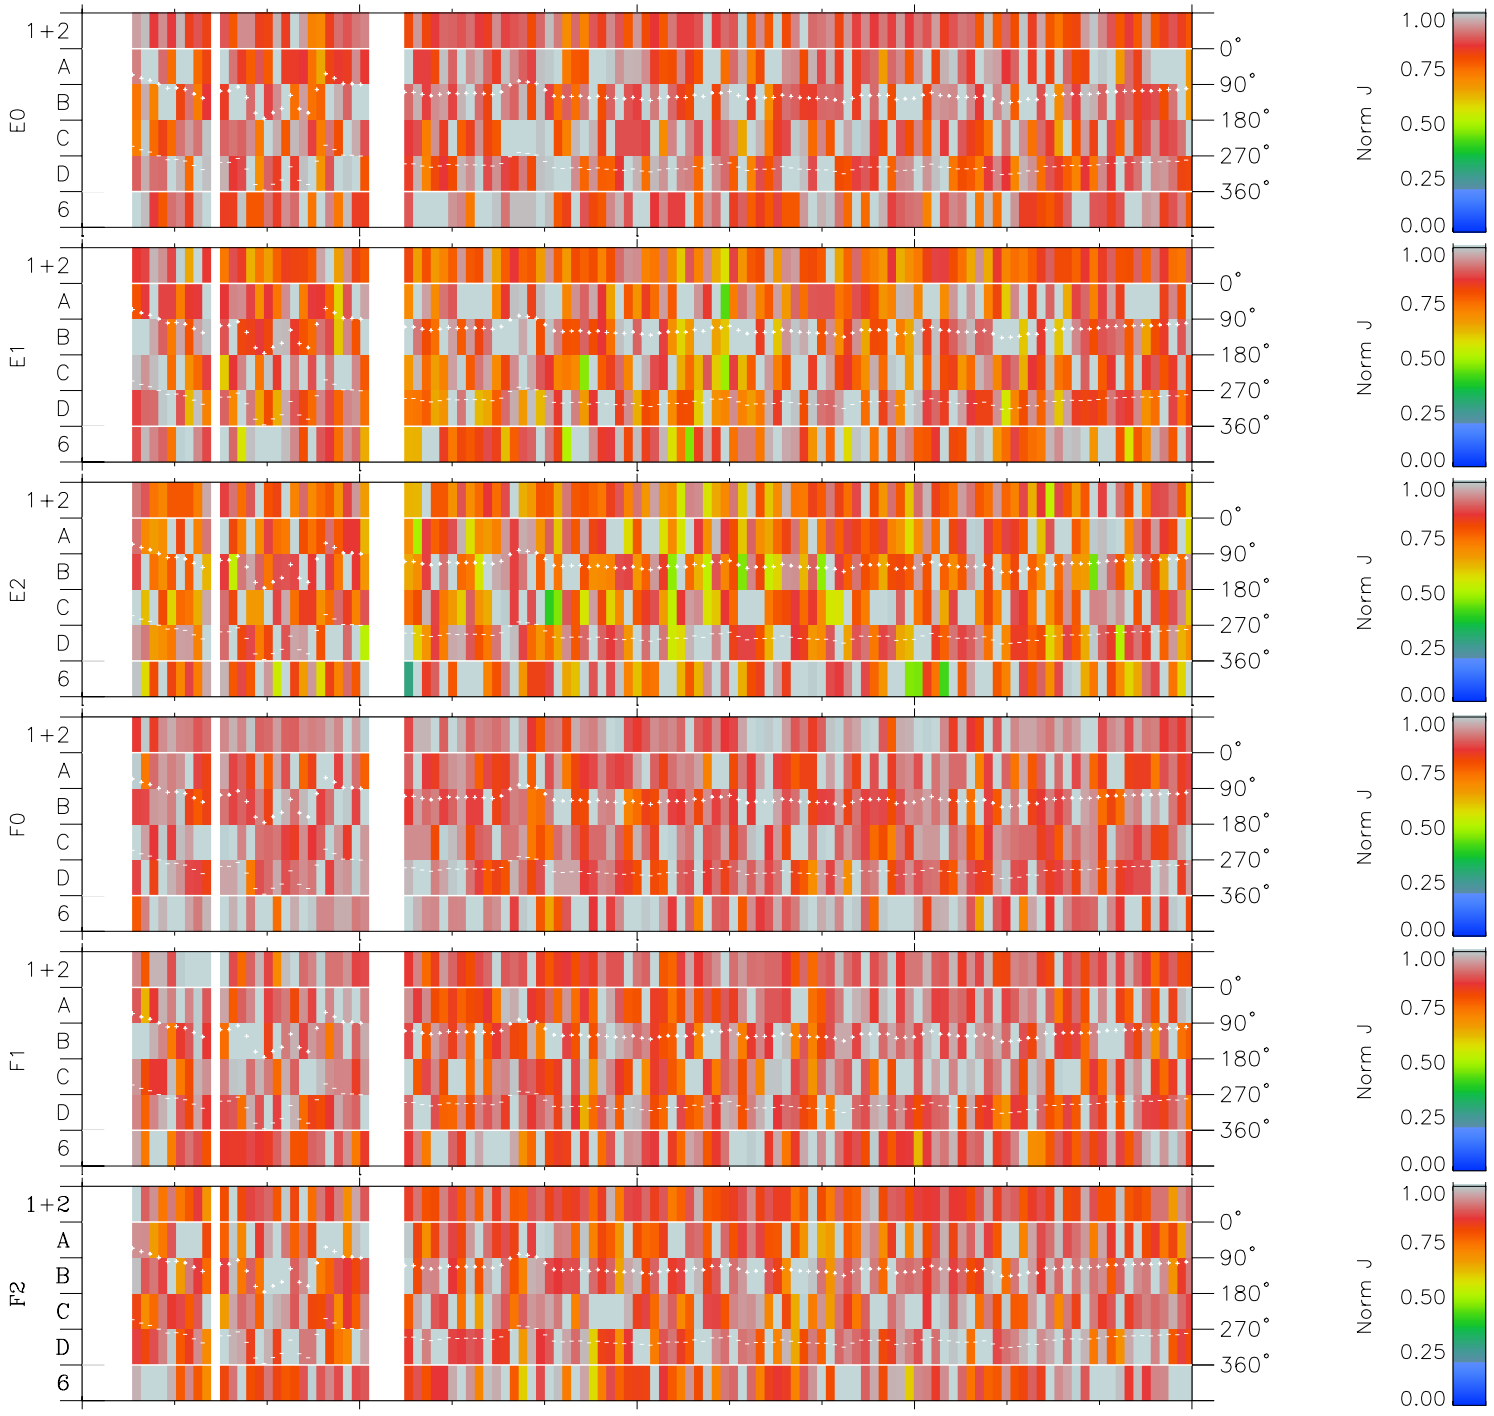

Galileo EPD Real Time Azimuth Anisotropies 00305

Software Version: RTAZIM_NORM V 1.20
Data Production: 18-05-01
Plot Production: Mon Sep 17 13:08:30 2001
Color File: wondr3
Geofactor File: 1.1

00:00:00 2000-305	305-06	305-12	305-18	00:00:00 2000-306	
+	+	+	+	+	X $JSE(R_j)$
-52.45	-52.45	-52.46	-52.46	-52.47	Y $JSE(R_j)$
241.78	241.34	240.90	240.45	240.00	Z $JSE(R_j)$
2.46	2.47	2.47	2.48	2.49	

- ◇ = Jupiter look direction
- = Corotation look direction