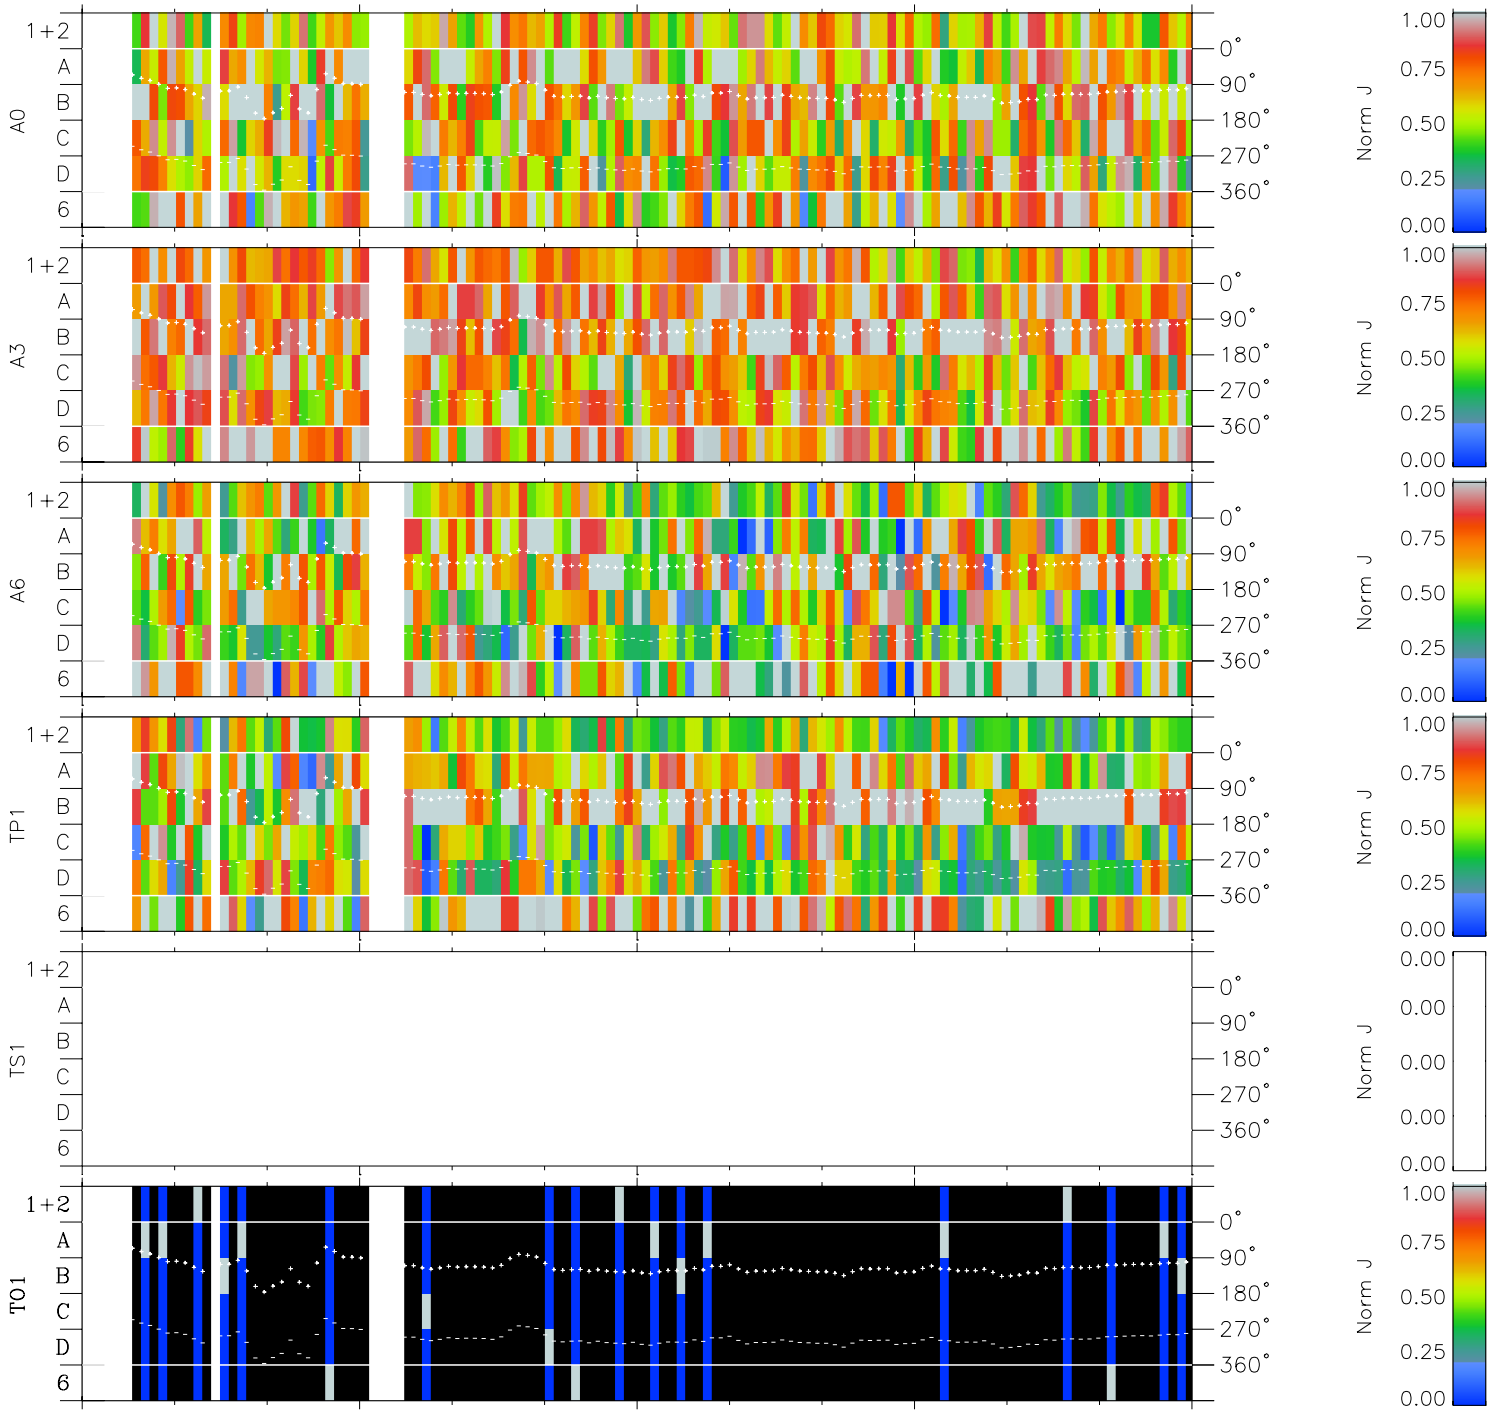

Galileo EPD Real Time Azimuth Anisotropies 00305

Software Version: RTAZIM_NORM V 1.20
 Data Production: 18-05-01
 Plot Production: Mon Sep 17 13:08:25 2001
 Color File: wondr3
 Geofactor File: 1.1

00:00:00 2000-305	305-06	305-12	305-18	00:00:00 2000-306	
+	+	+	+	+	
-52.45	-52.45	-52.46	-52.46	-52.47	X JSE(R _j)
241.78	241.34	240.90	240.45	240.00	Y JSE(R _j)
2.46	2.47	2.47	2.48	2.49	Z JSE(R _j)

- ◇ = Jupiter look direction
- = Corotation look direction