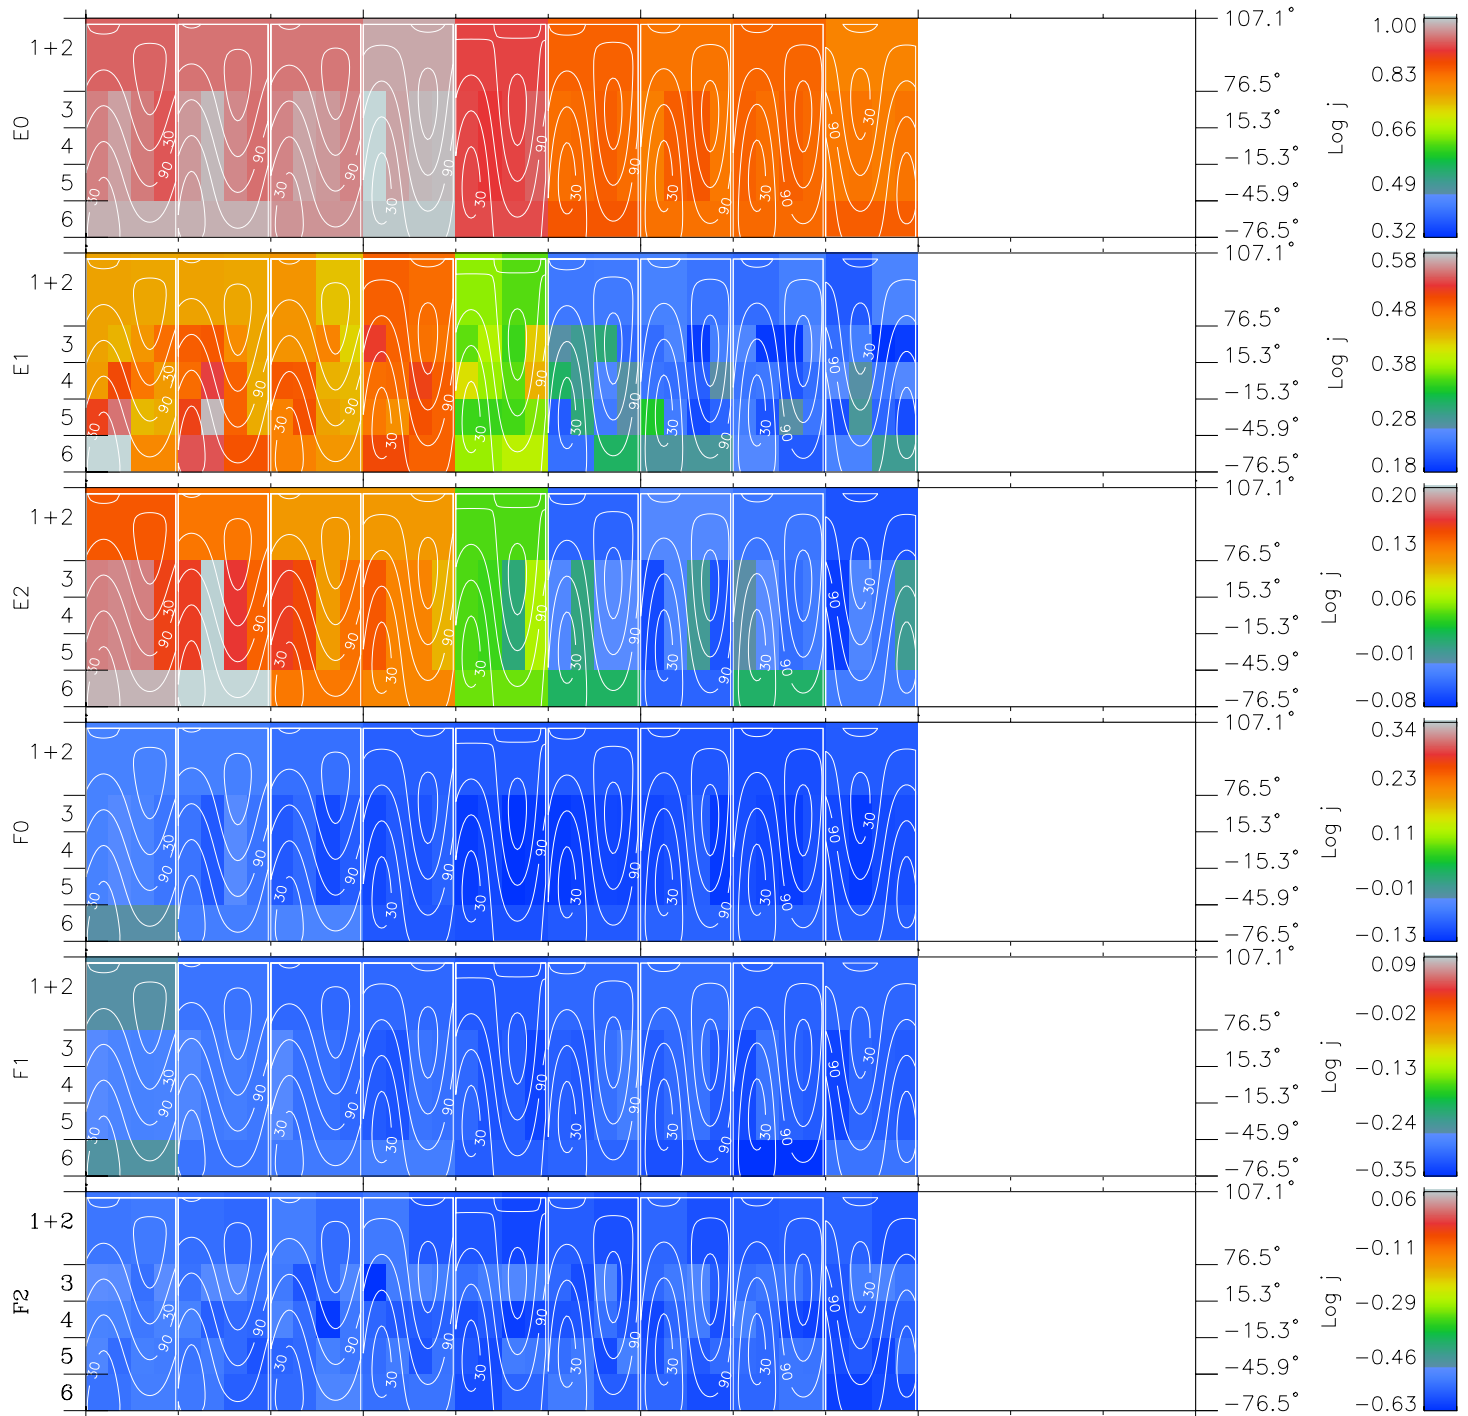

Galileo EPD Real Time All-Sky Anisotropies 00304

Software Version: RTSKY_FLUX V 1.20
 Data Production: 18-05-01
 Plot Production: Mon Sep 17 13:00:16 2001
 Color File: wondr3
 Geofactor File: 1.1

00:00:00 2000-304	304-06	304-12	304-18	00:00:00 2000-305	X JSE(R _j)	Y JSE(R _j)	Z JSE(R _j)
+ -52.42 243.53 2.43	+ -52.42 243.10 2.44	+ -52.43 242.66 2.45	+ -52.44 242.22 2.45	+ -52.45 241.79 2.46			

- ◇ = Jupiter look direction
- = Corotation look direction