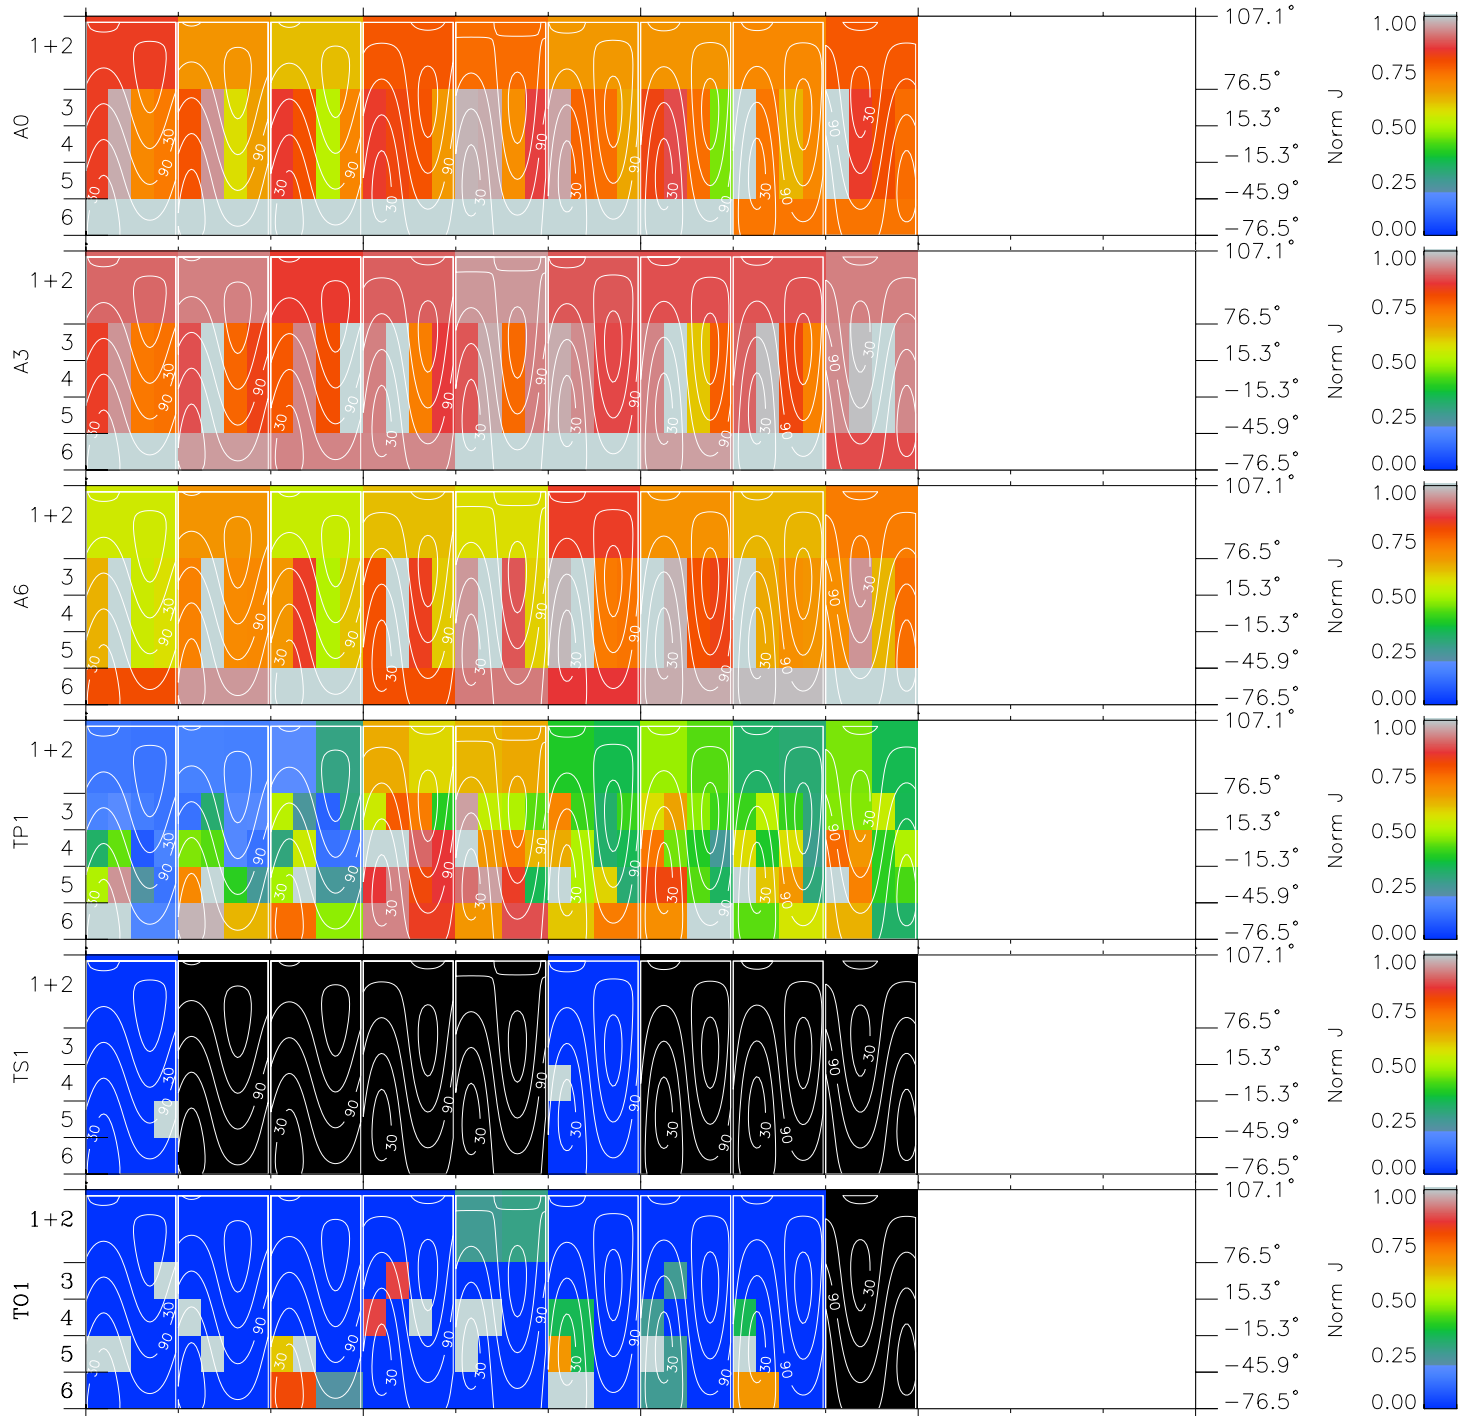

Galileo EPD Real Time All-Sky Anisotropies 00304

Software Version: RTSKY_NORM V 1.20
 Data Production: 18-05-01
 Plot Production: Mon Sep 17 13:00:22 2001
 Color File: wondr3
 Geofactor File: 1.1

00:00:00 2000-304	304-06	304-12	304-18	00:00:00 2000-305	
+	+	+	+	+	
-52.42	-52.42	-52.43	-52.44	-52.45	X JSE(R _j)
243.53	243.10	242.66	242.22	241.79	Y JSE(R _j)
2.43	2.44	2.45	2.45	2.46	Z JSE(R _j)

- ◇ = Jupiter look direction
- = Corotation look direction