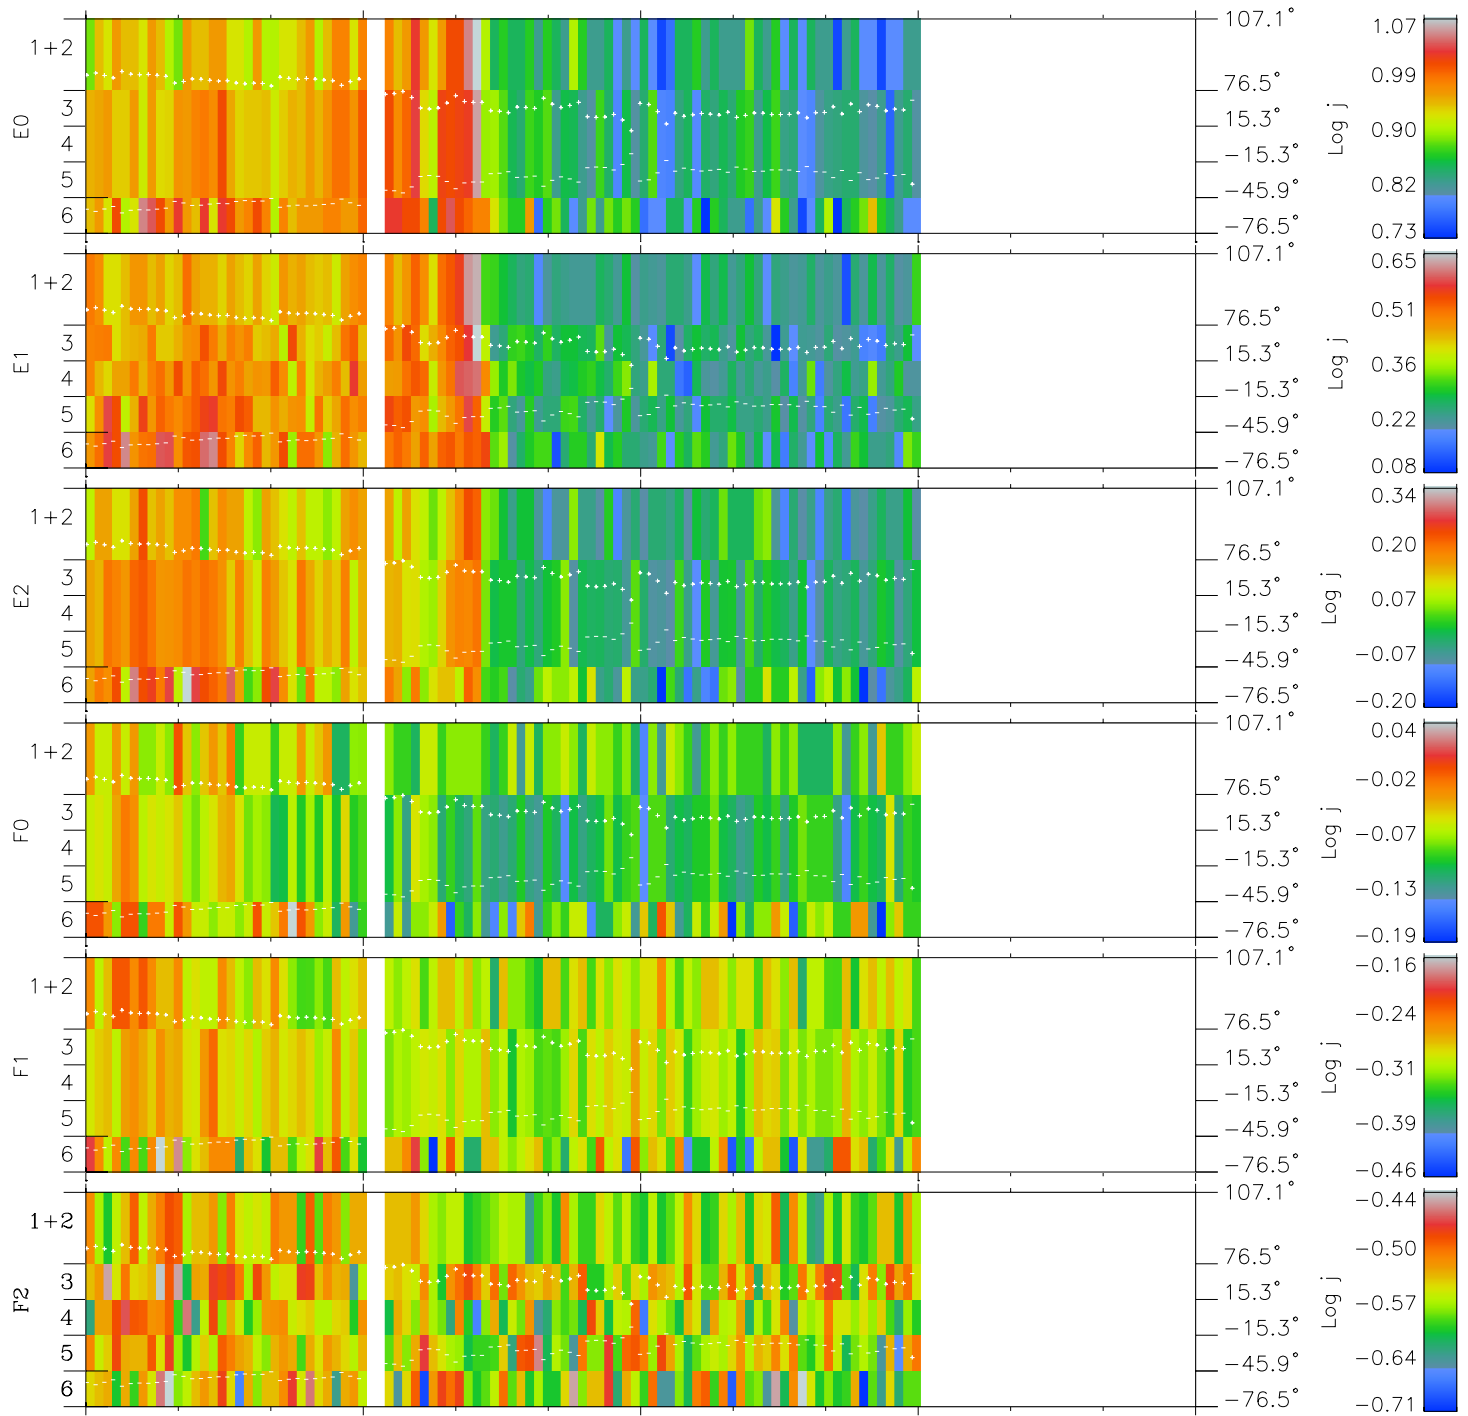

# Galileo EPD Real Elevation Anisotropies 00304

Software Version: RTELEV\_FLUX V 1.20  
 Data Production: 18-05-01  
 Plot Production: Mon Sep 17 13:00:44 2001  
 Color File: wondr3  
 Geofactor File: 1.1

| Time     | 304-06 | 304-12 | 304-18 | 2000-305 |                        |
|----------|--------|--------|--------|----------|------------------------|
| 00:00:00 | +      | +      | +      | +        | X JSE(R <sub>j</sub> ) |
| 2000-304 | -52.42 | -52.42 | -52.43 | -52.44   | Y JSE(R <sub>j</sub> ) |
|          | 243.53 | 243.10 | 242.66 | 242.22   | Z JSE(R <sub>j</sub> ) |
|          | 2.43   | 2.44   | 2.45   | 2.45     |                        |

- ◇ = Jupiter look direction
- = Corotation look direction