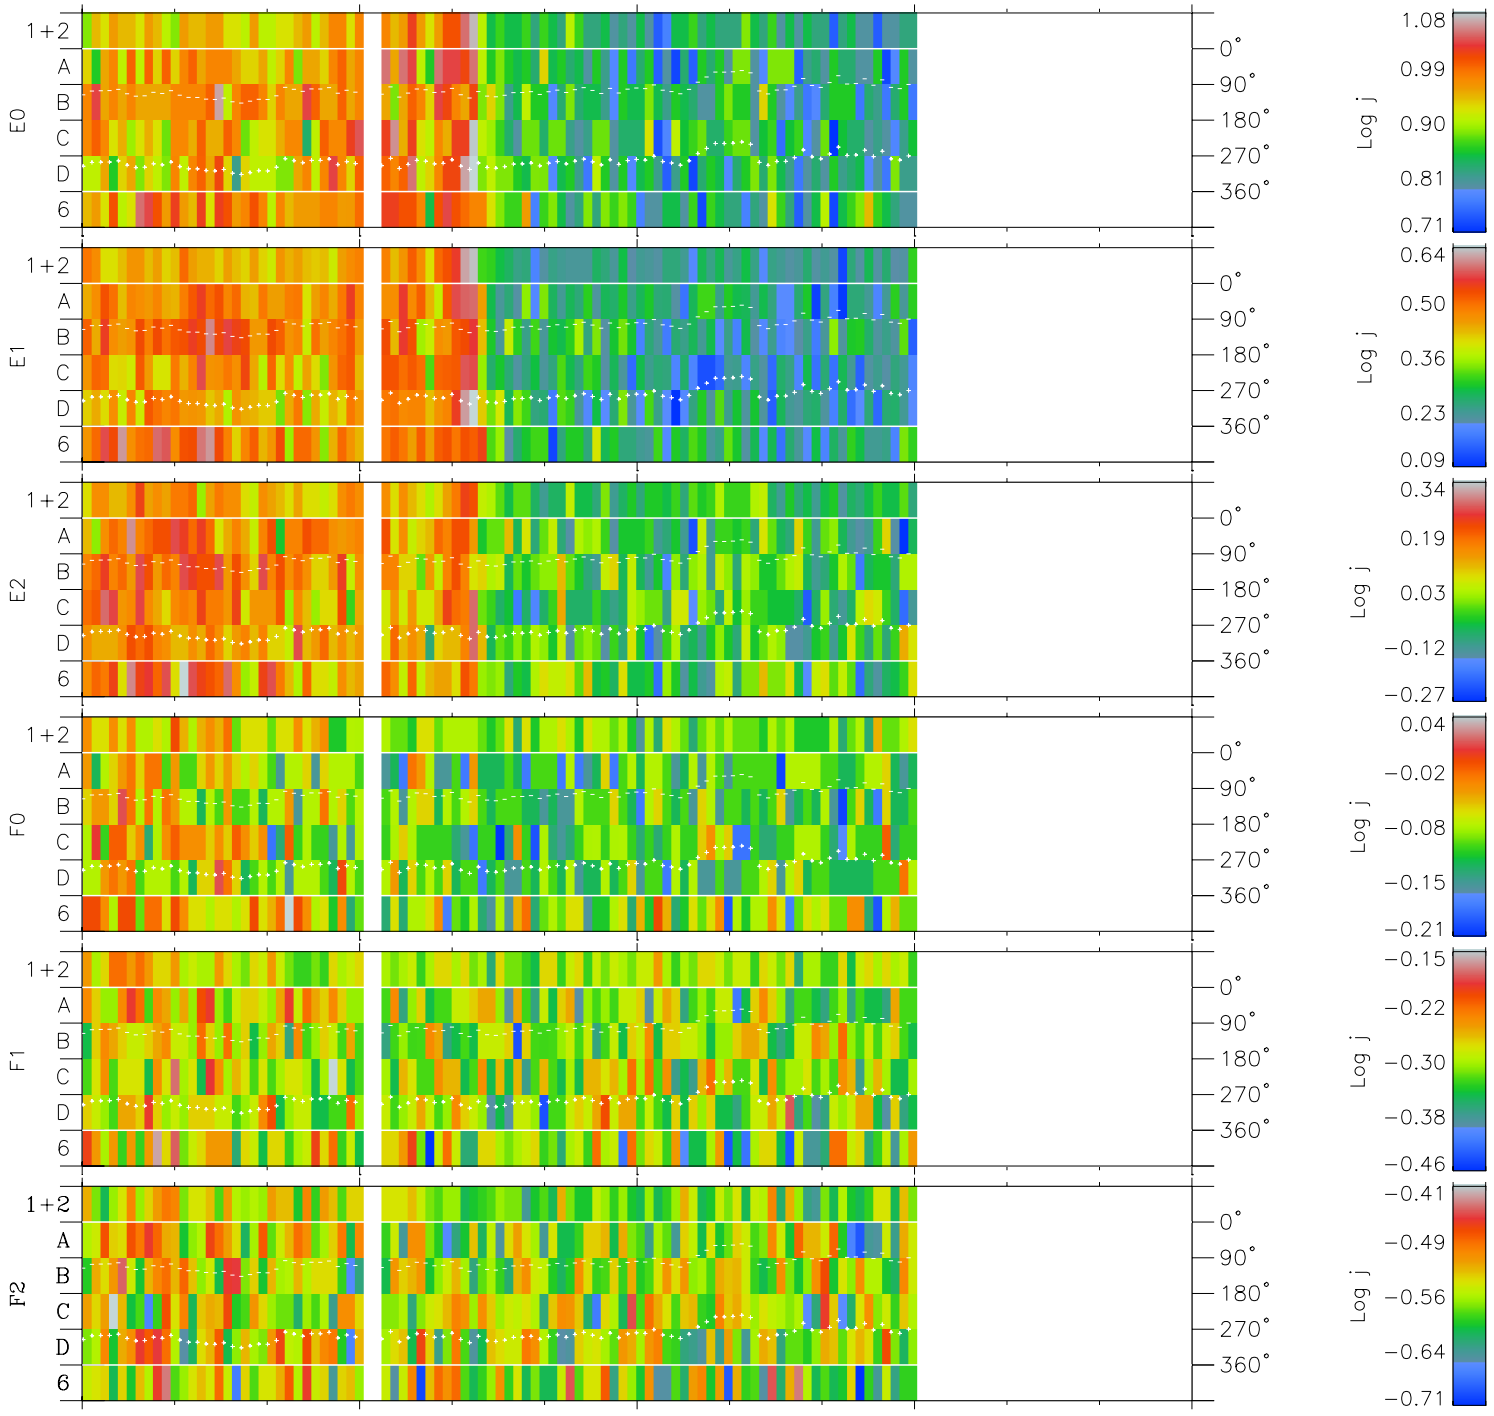

Galileo EPD Real Time Azimuth Anisotropies 00304

Software Version: RTAZIM_FLUX V 1.20
Data Production: 18-05-01
Plot Production: Mon Sep 17 13:01:09 2001
Color File: wondr3
Geofactor File: 1.1

00:00:00 2000-304	304-06	304-12	304-18	00:00:00 2000-305	
+	+	+	+	+	
-52.42	-52.42	-52.43	-52.44	-52.45	X JSE(R _j)
243.53	243.10	242.66	242.22	241.79	Y JSE(R _j)
2.43	2.44	2.45	2.45	2.46	Z JSE(R _j)

◇ = Jupiter look direction
□ = Corotation look direction