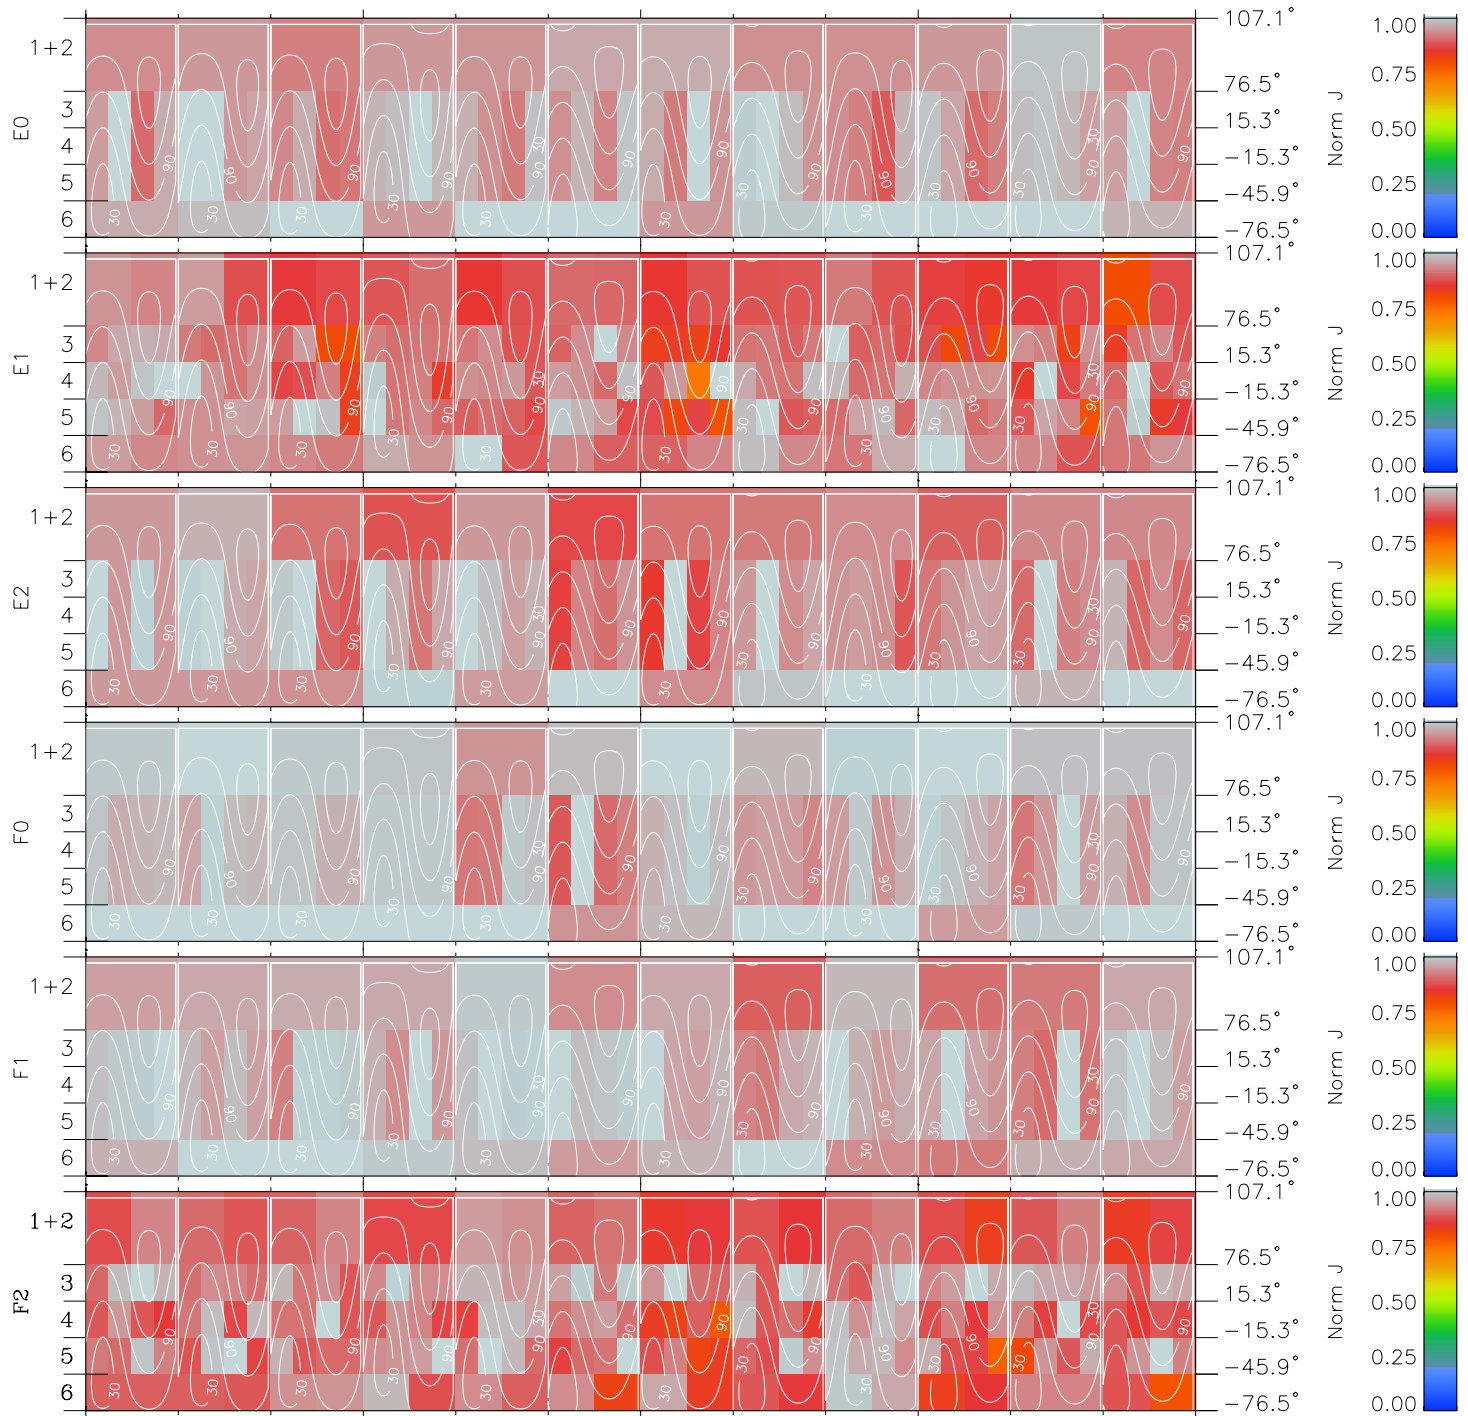

Galileo EPD Real Time All-Sky Anisotropies 00303

Software Version: RTSKY_NORM V 1.20
 Data Production: 18-05-01
 Plot Production: Mon Sep 17 12:53:11 2001
 Color File: wondr3
 Geofactor File: 1.1

00:00:00 2000-303	303-06	303-12	303-18	00:00:00 2000-304	X JSE(R _j)
+ -52.39	+ -52.39	+ -52.40	+ -52.41	+ -52.42	Y JSE(R _j)
245.23	244.81	244.38	243.96	243.53	Z JSE(R _j)
2.41	2.41	2.42	2.42	2.43	

- ◇ = Jupiter look direction
- = Corotation look direction