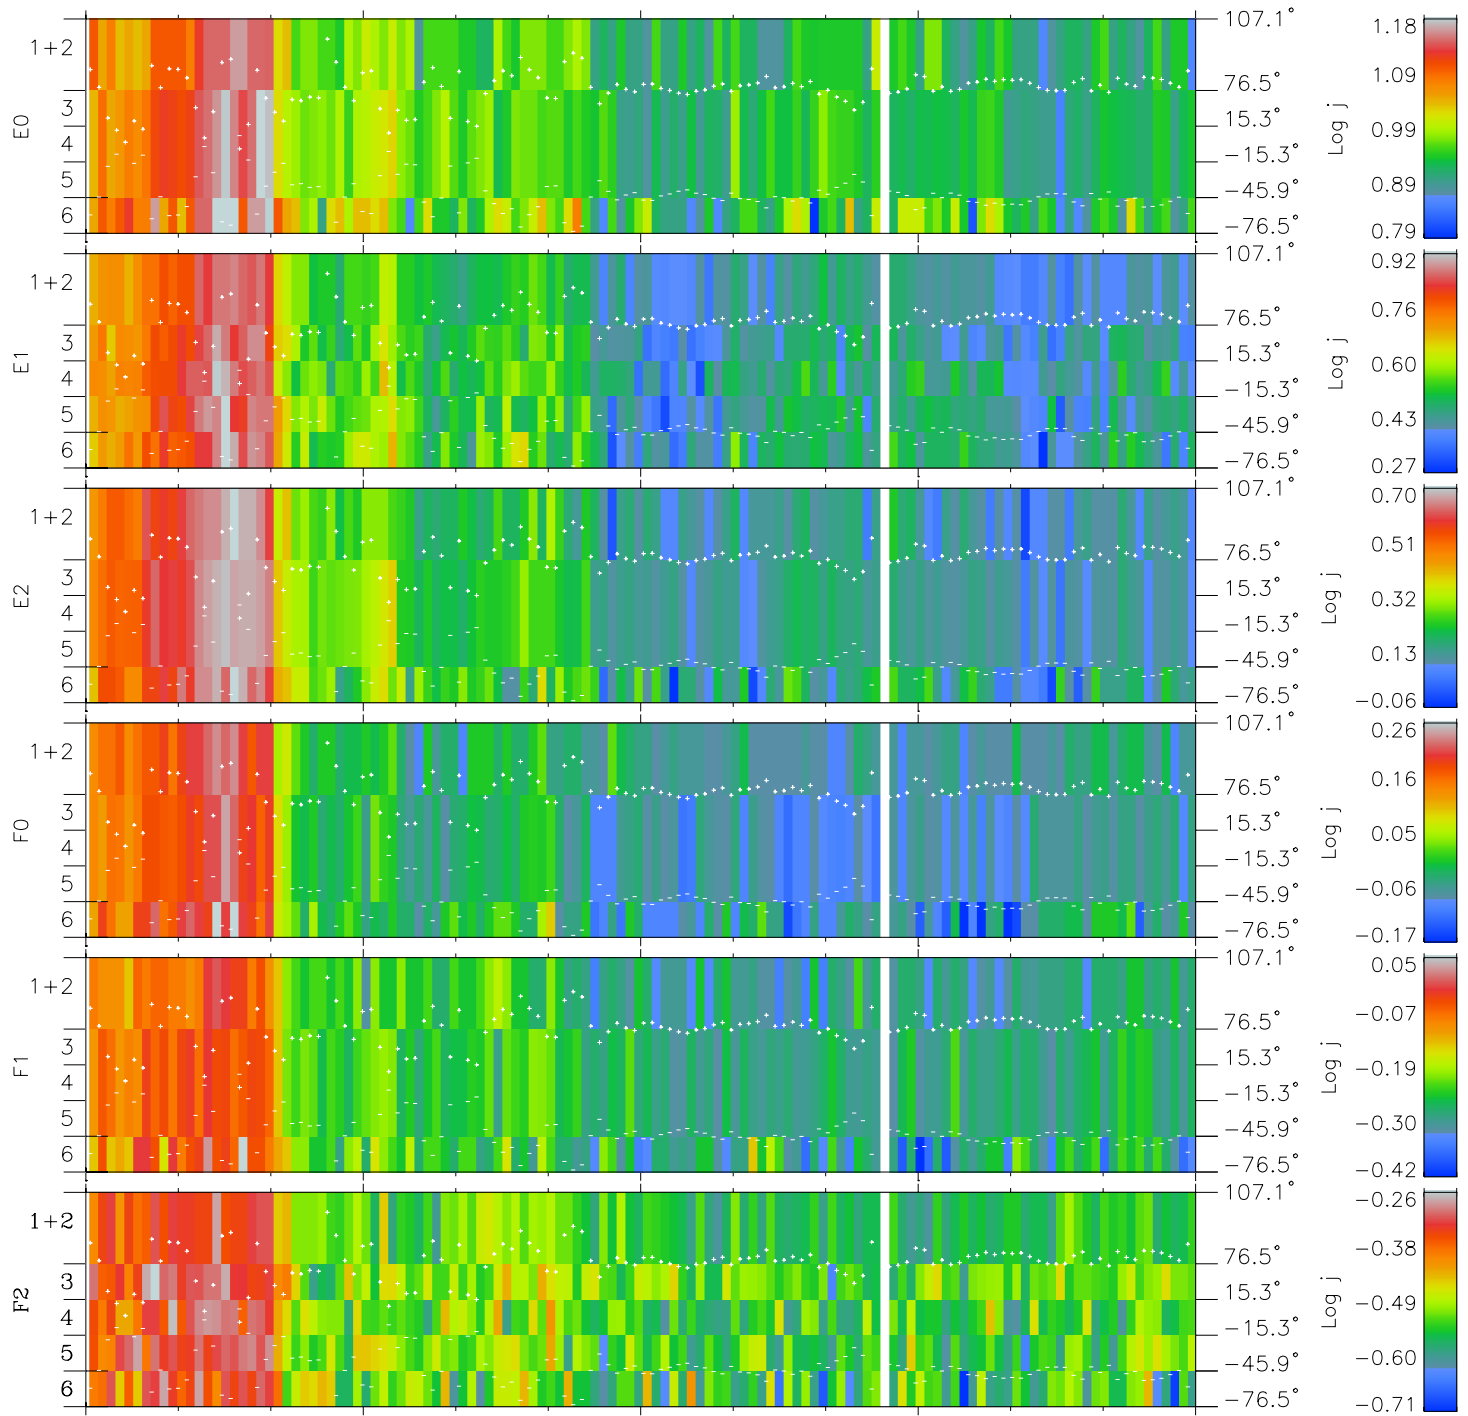

Galileo EPD Real Elevation Anisotropies 00303

Software Version: RTELEV_FLUX V 1.20
 Data Production: 18-05-01
 Plot Production: Mon Sep 17 12:53:32 2001
 Color File: wondr3
 Geofactor File: 1.1

Time	Longitude	Latitude	Altitude	X JSE(R _j)	Y JSE(R _j)	Z JSE(R _j)
00:00:00 2000-303	-52.39	245.23	2.41			
303-06	-52.39	244.81	2.41			
303-12	-52.40	244.38	2.42			
303-18	-52.41	243.96	2.42			
00:00:00 2000-304	-52.42	243.53	2.43			

- ◇ = Jupiter look direction
- = Corotation look direction