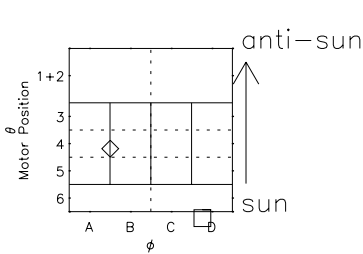

Galileo EPD Real Elevation Anisotropies 00303

Software Version: RTELEV_FLUX V 1.20
 Data Production: 18-05-01
 Plot Production: Mon Sep 17 12:53:32 2001
 Color File: wondr3
 Geofactor File: 1.1

Time	Longitude	Latitude	Altitude	X JSE(R _j)	Y JSE(R _j)	Z JSE(R _j)
00:00:00 2000-303	-52.39	245.23	2.41			
303-06	-52.39	244.81	2.41			
303-12	-52.40	244.38	2.42			
303-18	-52.41	243.96	2.42			
00:00:00 2000-304	-52.42	243.53	2.43			

- ◇ = Jupiter look direction
- = Corotation look direction