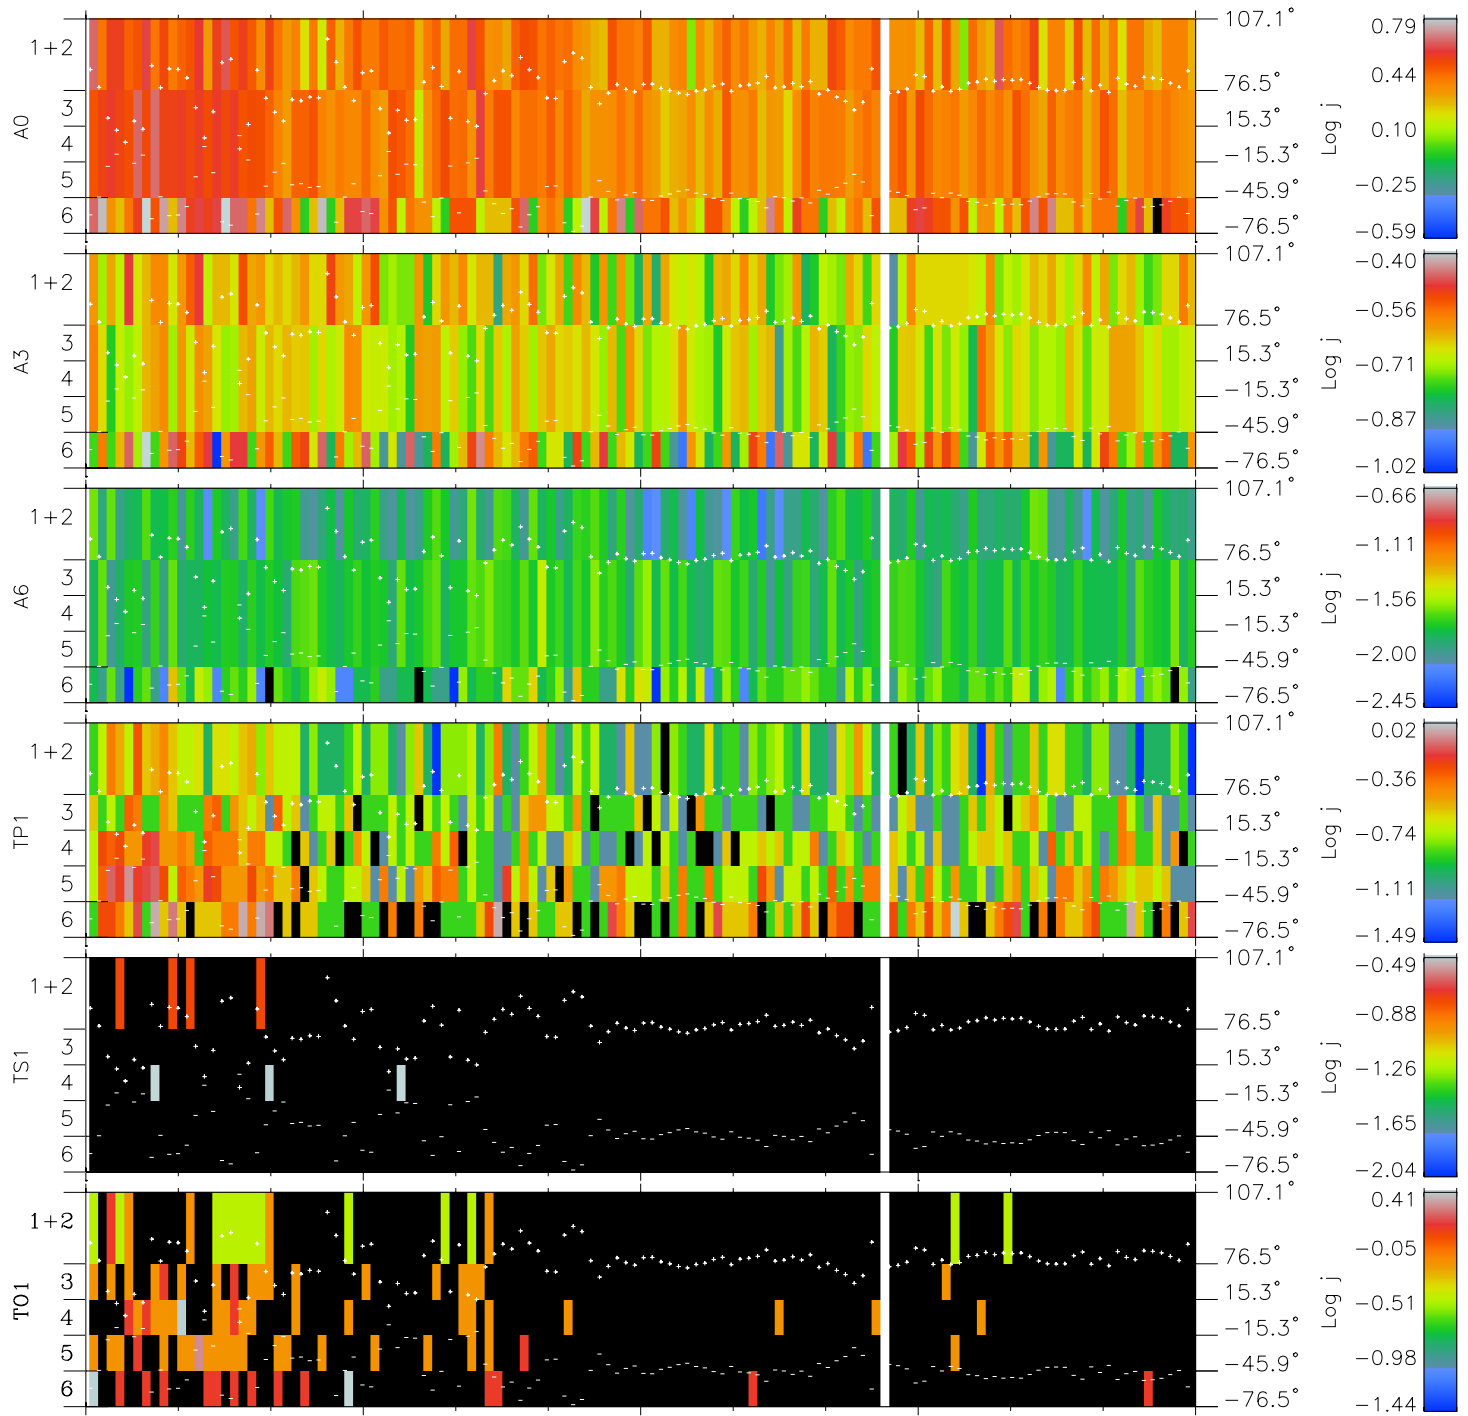

# Galileo EPD Real Elevation Anisotropies 00303

Software Version: RTELEV\_FLUX V 1.20  
 Data Production: 18-05-01  
 Plot Production: Mon Sep 17 12:53:27 2001  
 Color File: wondr3  
 Geofactor File: 1.1

00:00:00 2000-303	303-06	303-12	303-18	00:00:00 2000-304	
+	+	+	+	+	
-52.39	-52.39	-52.40	-52.41	-52.42	X JSE(R <sub>j</sub> )
245.23	244.81	244.38	243.96	243.53	Y JSE(R <sub>j</sub> )
2.41	2.41	2.42	2.42	2.43	Z JSE(R <sub>j</sub> )

- ◇ = Jupiter look direction
- = Corotation look direction