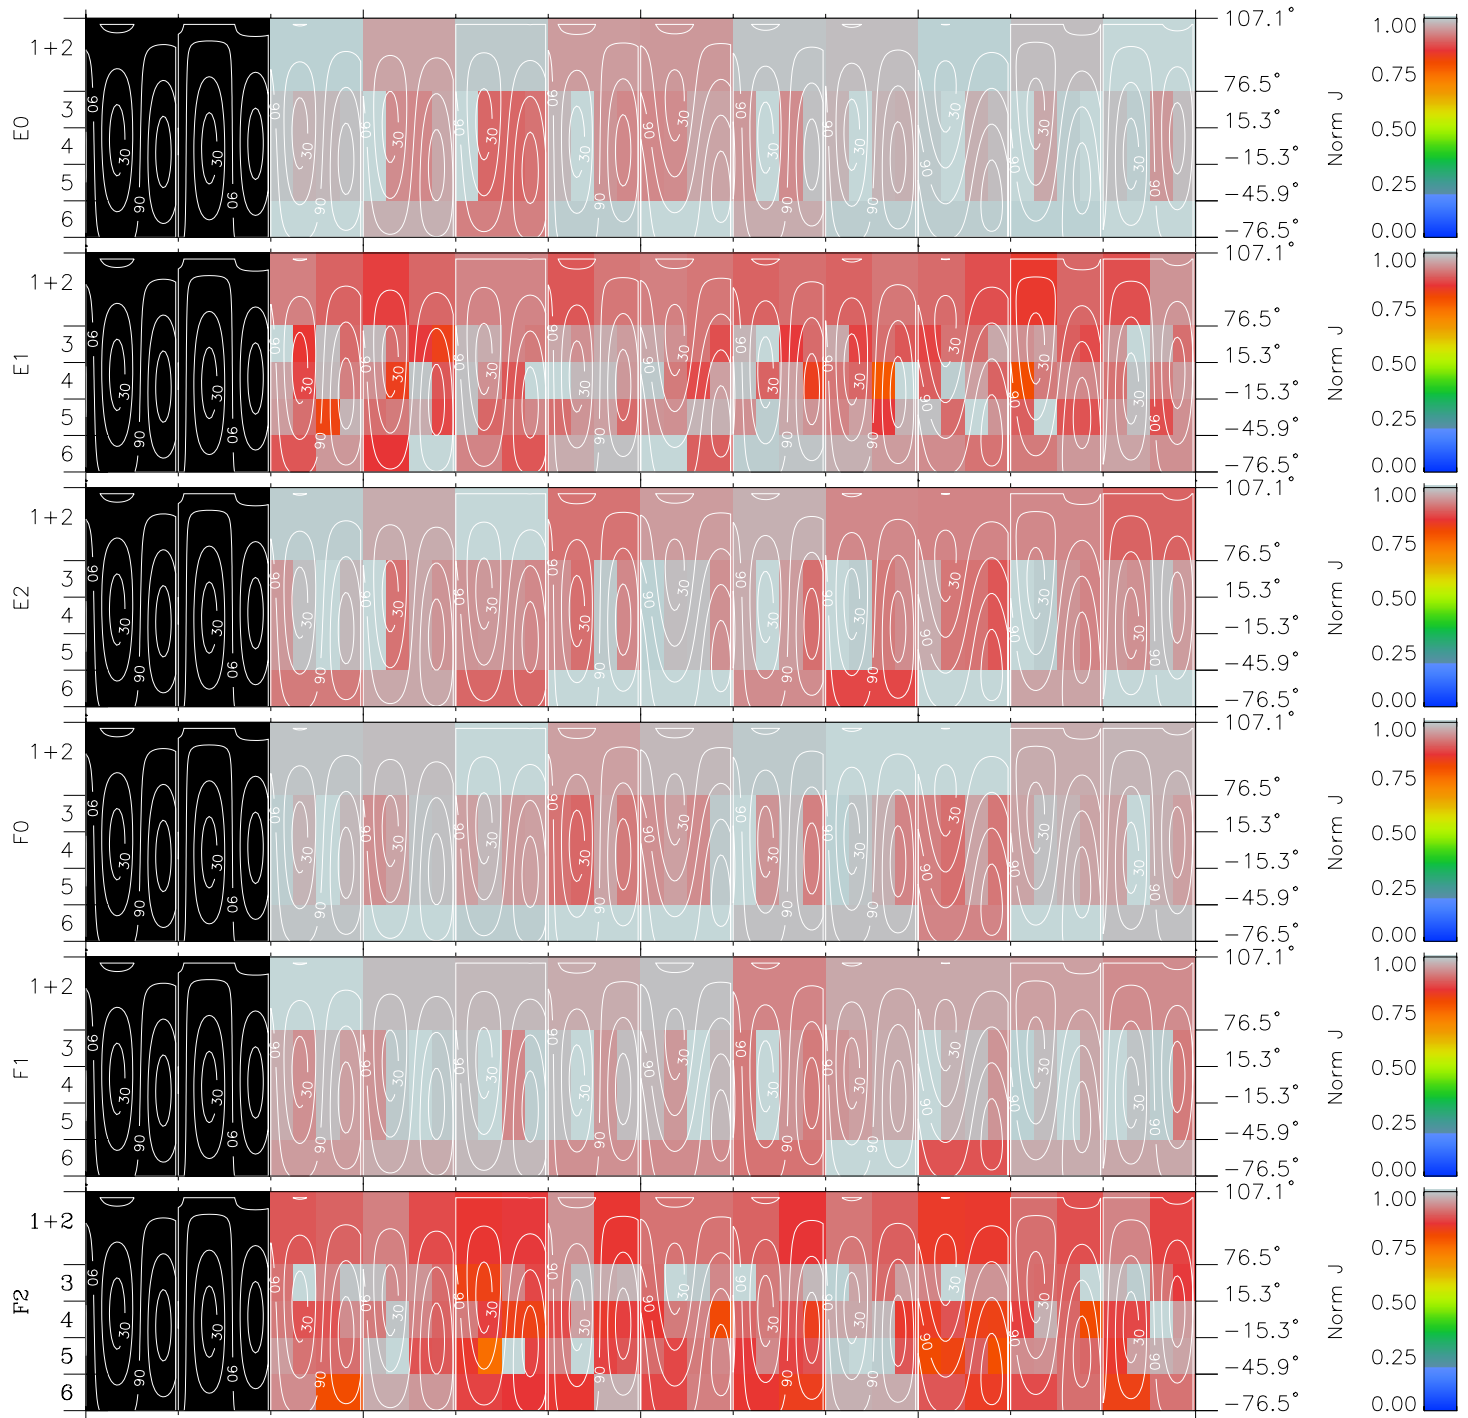

# Galileo EPD Real Time All-Sky Anisotropies 00302

Software Version: RTSKY\_NORM V 1.20  
 Data Production: 18-05-01  
 Plot Production: Mon Sep 17 12:45:46 2001  
 Color File: wondr3  
 Geofactor File: 1.1

00:00:00  
2000-302  
+  
-52.35  
246.89  
2.38

302-06  
+  
-52.36  
246.48  
2.39

302-12  
+  
-52.37  
246.06  
2.39

302-18  
+  
-52.38  
245.65  
2.40

00:00:00  
2000-303  
+  
-52.39  
245.23  
2.41

X JSE(R<sub>j</sub>)  
Y JSE(R<sub>j</sub>)  
Z JSE(R<sub>j</sub>)

◇ = Jupiter look direction  
 □ = Corotation look direction