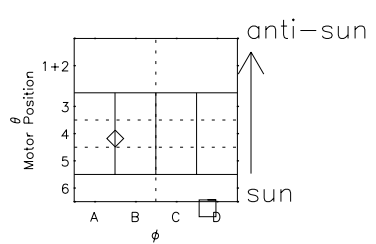

00:00:00  
2000-302  
+  
-52.35  
246.89  
2.38

302-06  
+  
-52.36  
246.48  
2.39

302-12  
+  
-52.37  
246.06  
2.39

302-18  
+  
-52.38  
245.65  
2.40

00:00:00  
2000-303  
+  
-52.39  
245.23  
2.41

X JSE(R<sub>j</sub>)  
Y JSE(R<sub>j</sub>)  
Z JSE(R<sub>j</sub>)

◇ = Jupiter look direction  
 □ = Corotation look direction