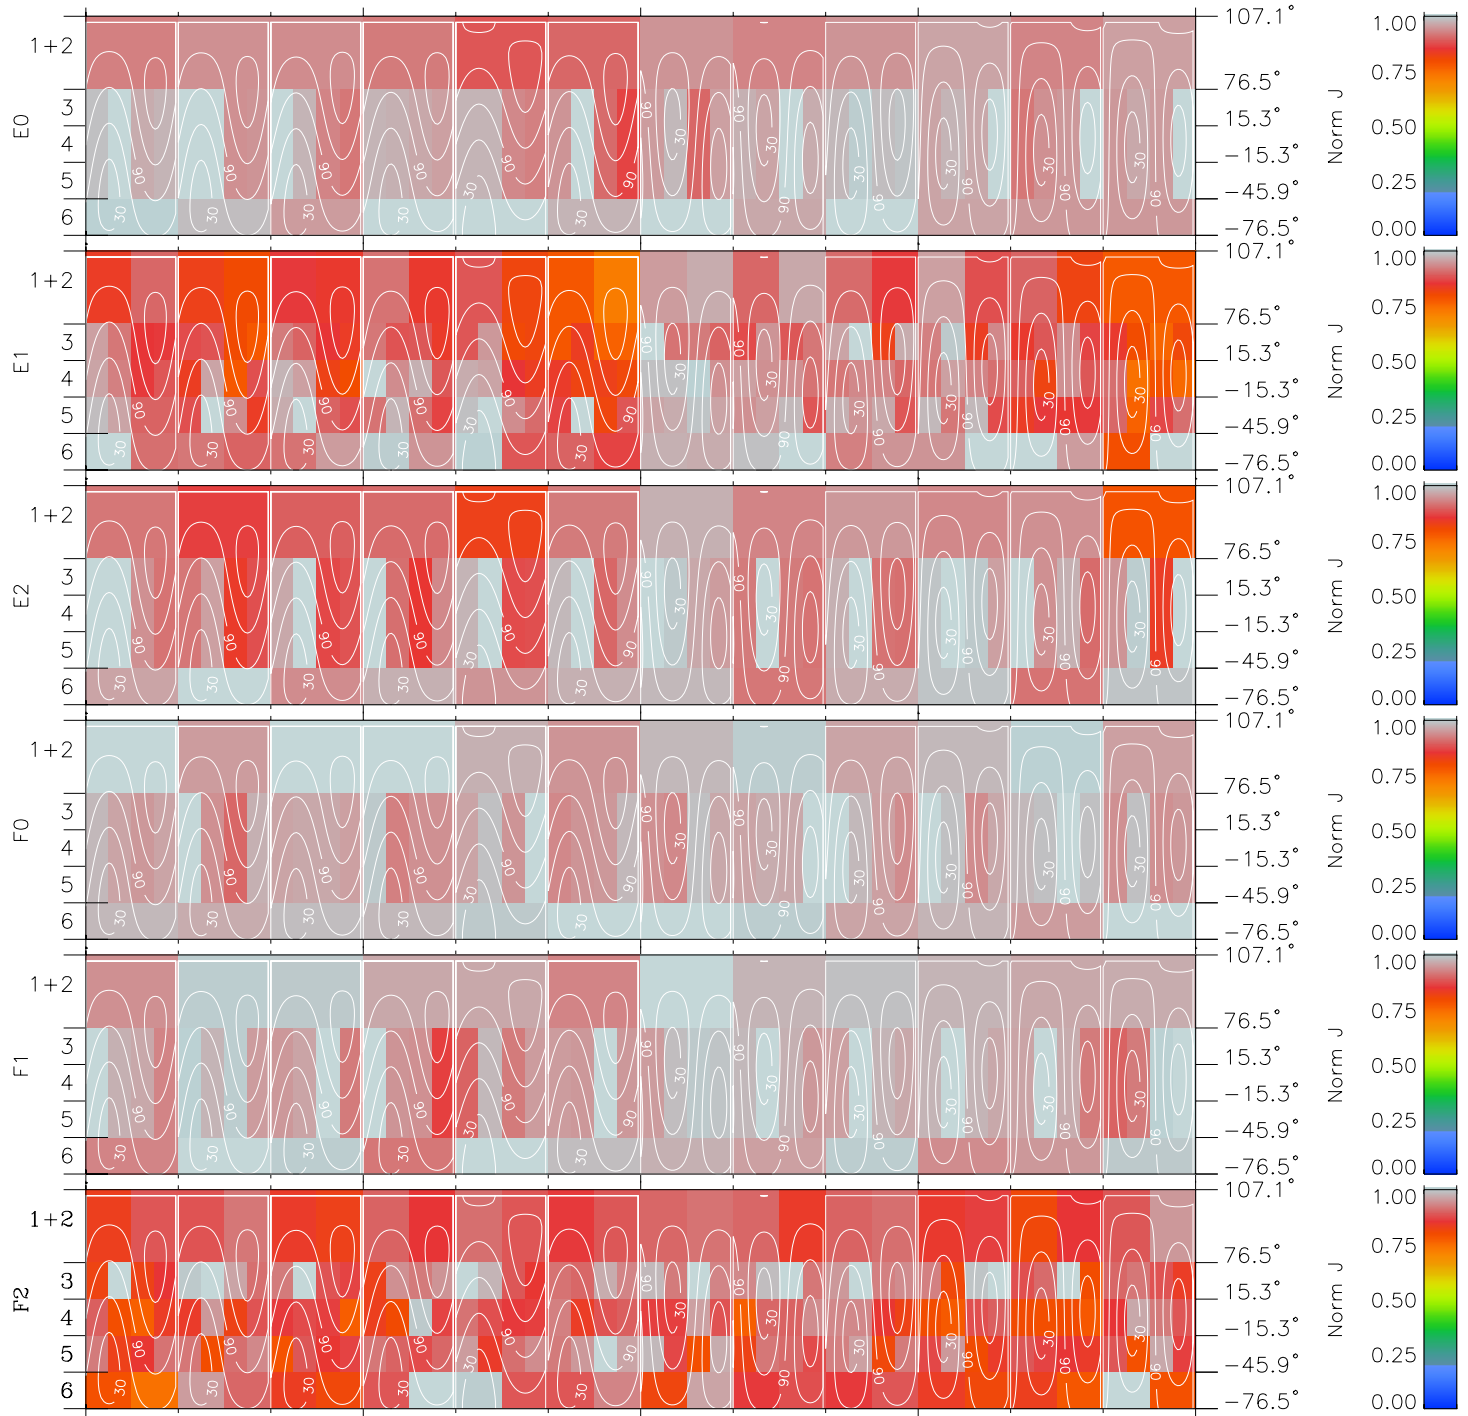

Galileo EPD Real Time All-Sky Anisotropies 00301

Software Version: RTSKY_NORM V 1.20
 Data Production: 18-05-01
 Plot Production: Mon Sep 17 12:38:20 2001
 Color File: wondr3
 Geofactor File: 1.1

Time	X JSE(R _j)	Y JSE(R _j)	Z JSE(R _j)
00:00:00 2000-301	-52.32	248.51	2.35
301-06	-52.33	248.11	2.36
301-12	-52.33	247.71	2.37
301-18	-52.34	247.30	2.37
00:00:00 2000-302	-52.35	246.89	2.38

- ◇ = Jupiter look direction
- = Corotation look direction