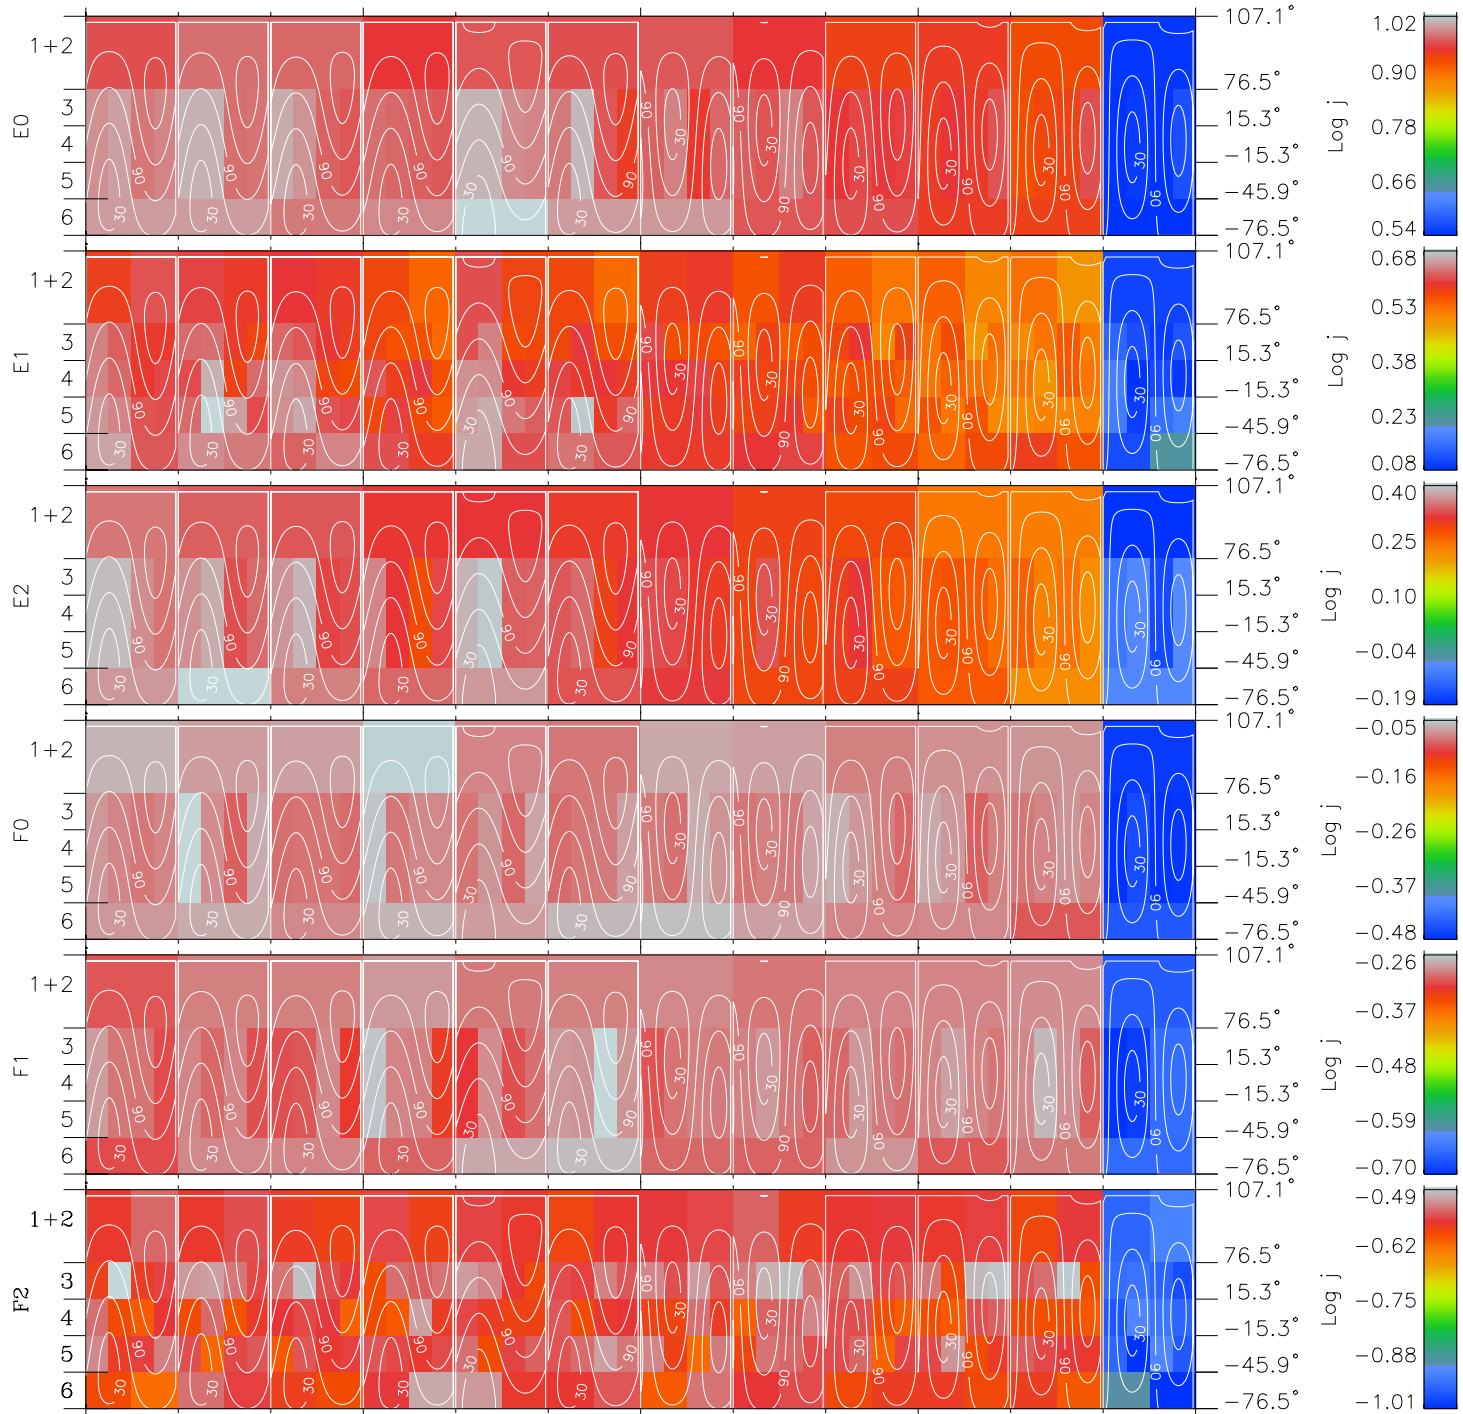

Galileo EPD Real Time All-Sky Anisotropies 00301

Software Version: RTSKY_FLUX V 1.20
 Data Production: 18-05-01
 Plot Production: Mon Sep 17 12:38:07 2001
 Color File: wondr3
 Geofactor File: 1.1

Time	X JSE(R _j)	Y JSE(R _j)	Z JSE(R _j)
00:00:00 2000-301	-52.32	248.51	2.35
301-06	-52.33	248.11	2.36
301-12	-52.33	247.71	2.37
301-18	-52.34	247.30	2.37
00:00:00 2000-302	-52.35	246.89	2.38

- ◇ = Jupiter look direction
- = Corotation look direction