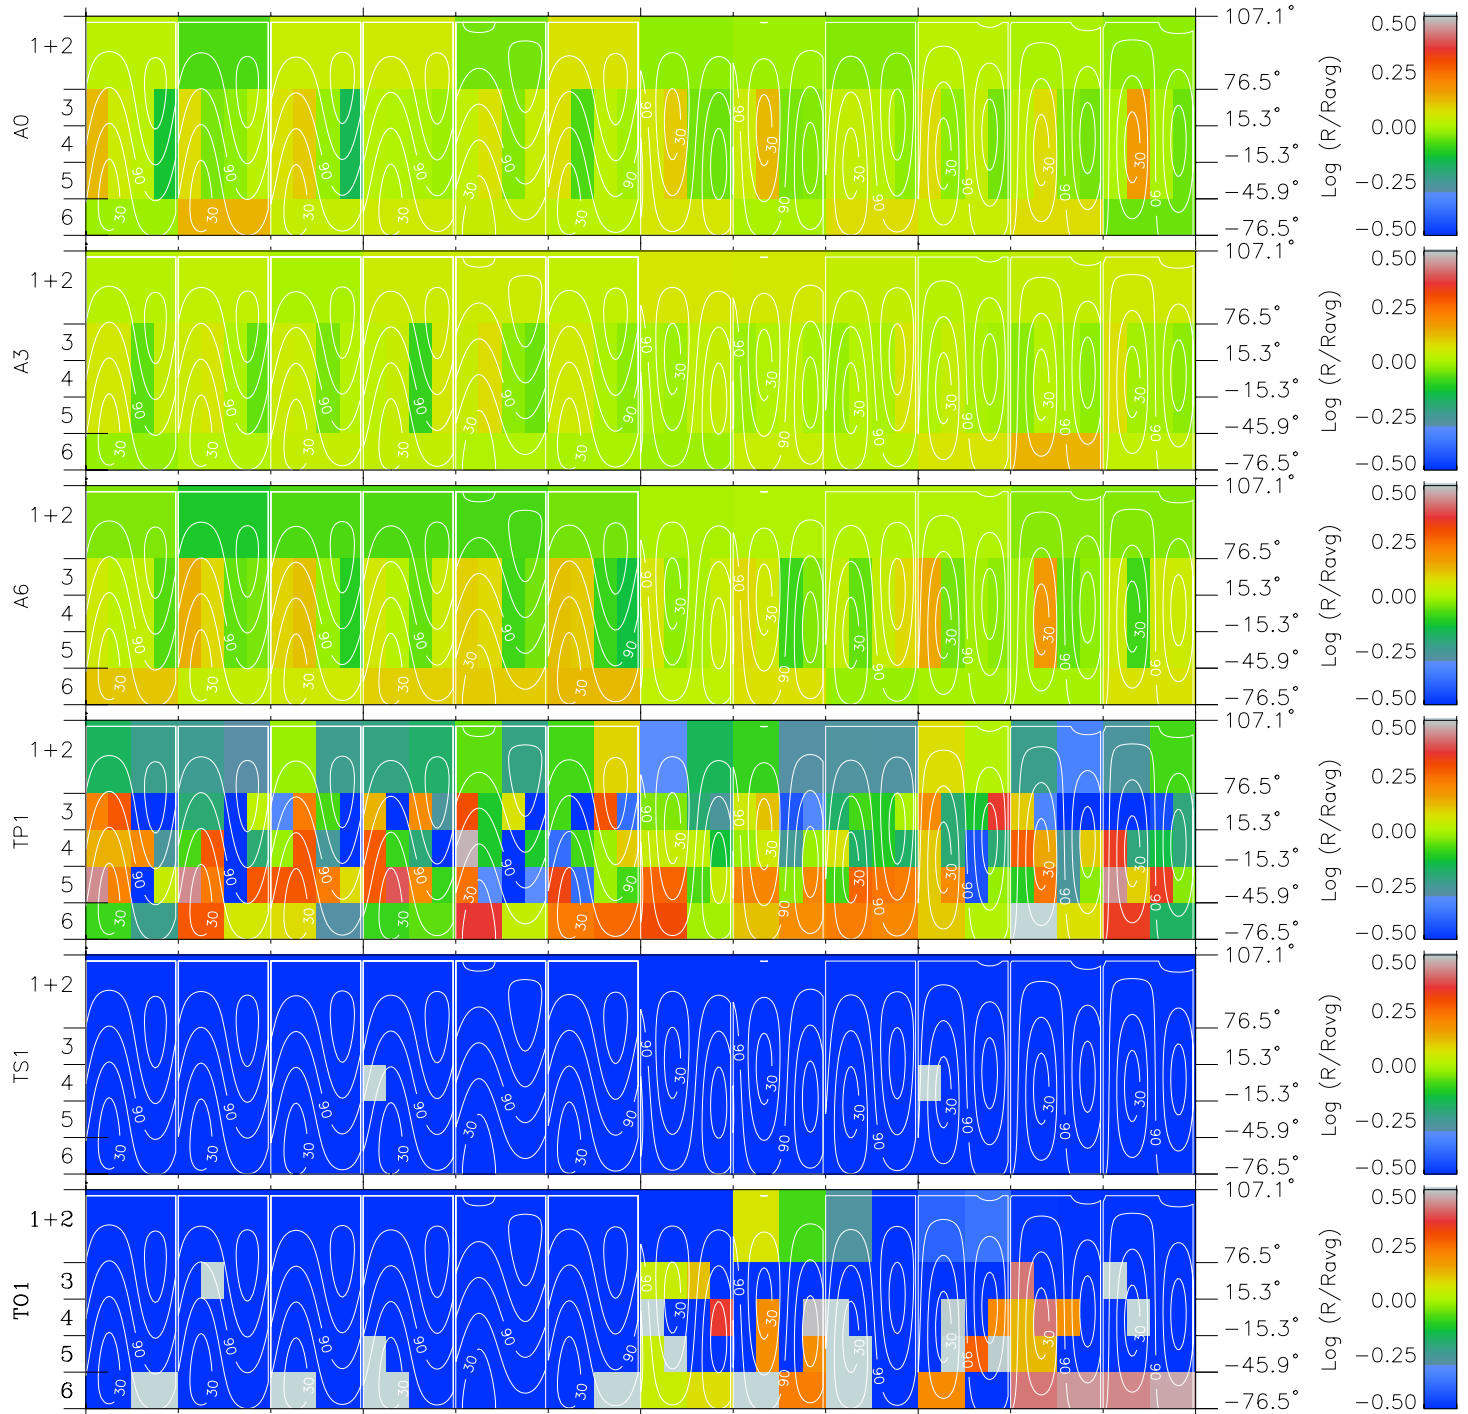

Galileo EPD Real Time All-Sky Anisotropies 00301

Software Version: RTSKY_MEAN V 1.20
Data Production: 18-05-01
Plot Production: Mon Sep 17 12:37:47 2001
Color File: wondr3
Geofactor File: 1.1

00:00:00 2000-301	301-06	301-12	301-18	00:00:00 2000-302	
+	+	+	+	+	X JSE(R _j)
-52.32	-52.33	-52.33	-52.34	-52.35	Y JSE(R _j)
248.51	248.11	247.71	247.30	246.89	Z JSE(R _j)
2.35	2.36	2.37	2.37	2.38	

- ◇ = Jupiter look direction
- = Corotation look direction