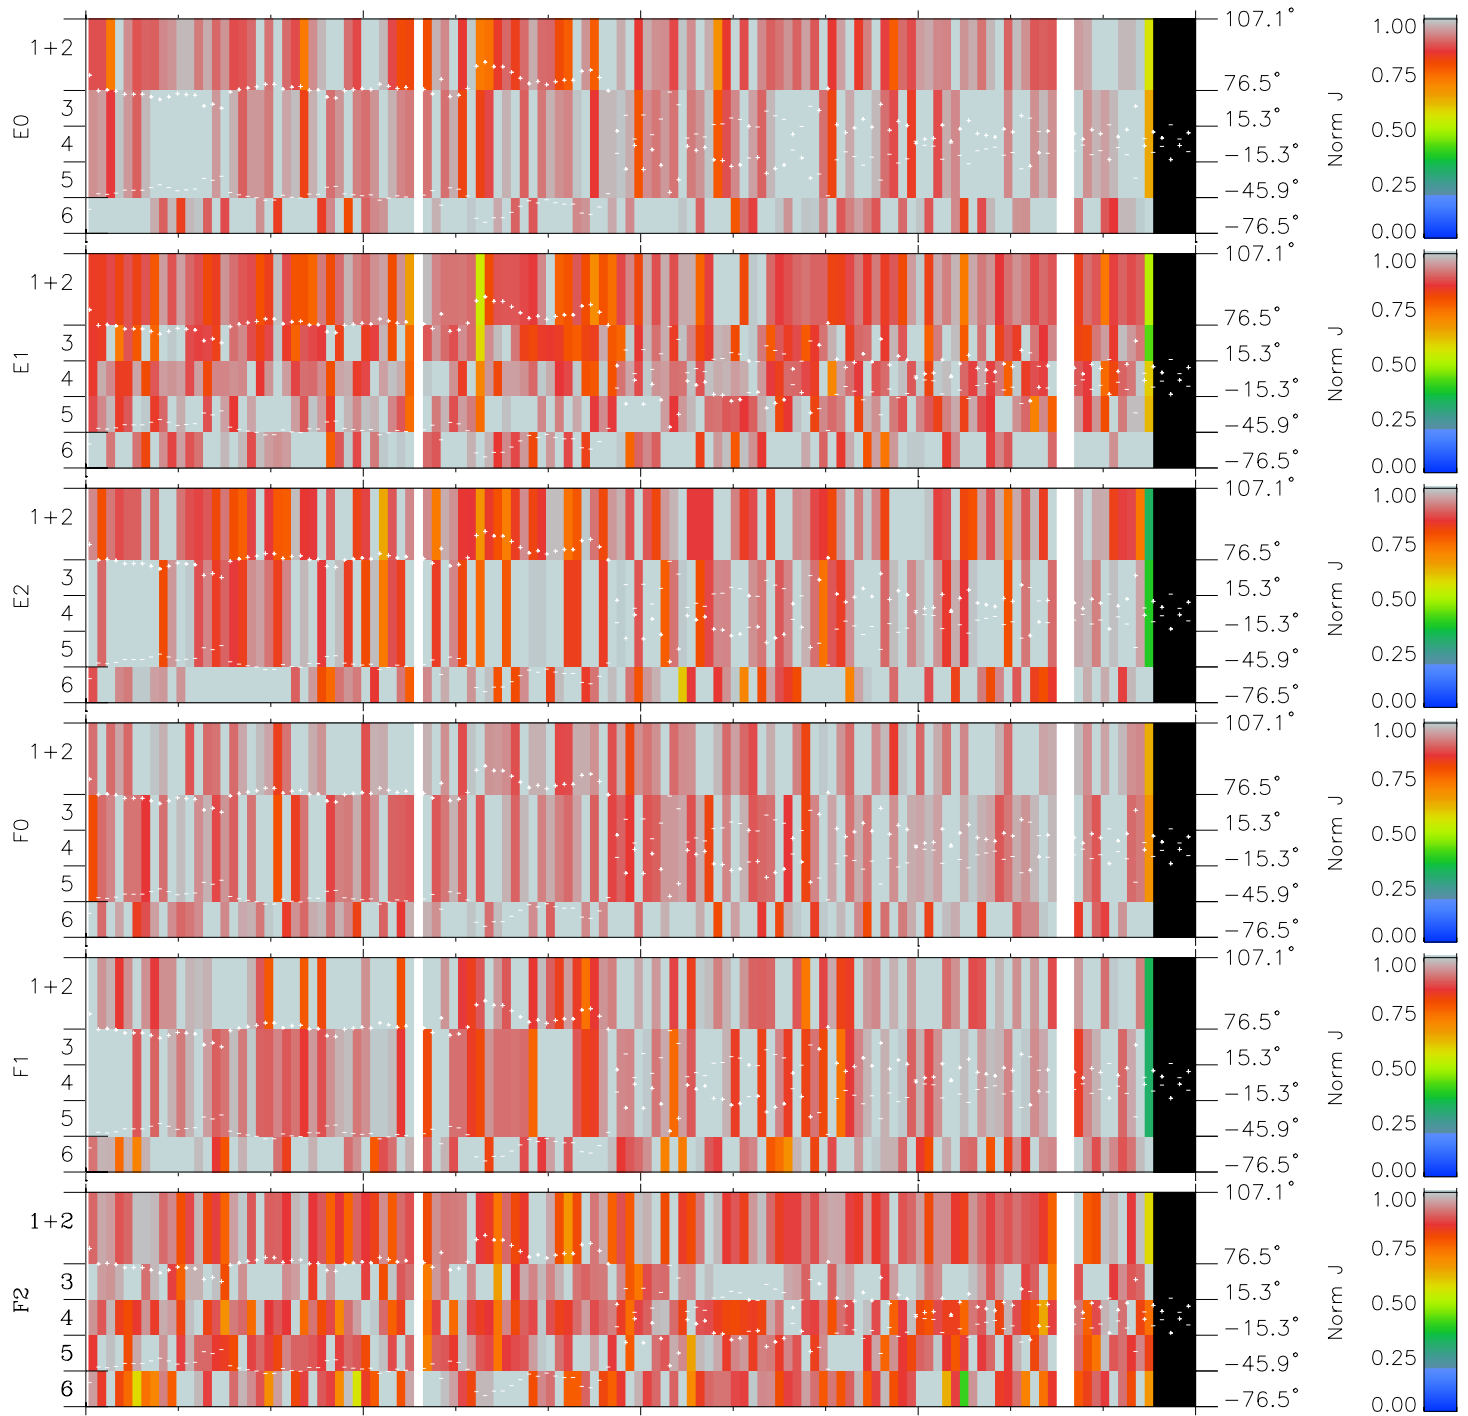

# Galileo EPD Real Elevation Anisotropies 00301

Software Version: RTELEV\_NORM V 1.20  
 Data Production: 18-05-01  
 Plot Production: Mon Sep 17 12:38:52 2001  
 Color File: wondr3  
 Geofactor File: 1.1

Time	X JSE(R <sub>j</sub> )	Y JSE(R <sub>j</sub> )	Z JSE(R <sub>j</sub> )
00:00:00 2000-301	-52.32	248.51	2.35
301-06	-52.33	248.11	2.36
301-12	-52.33	247.71	2.37
301-18	-52.34	247.30	2.37
00:00:00 2000-302	-52.35	246.89	2.38

- ◇ = Jupiter look direction
- = Corotation look direction