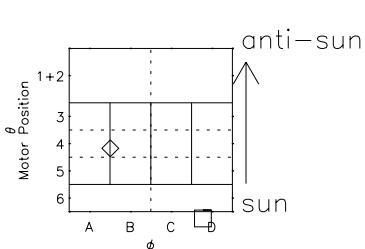

Time	X JSE(R <sub>j</sub> )	Y JSE(R <sub>j</sub> )	Z JSE(R <sub>j</sub> )
00:00:00 2000-301	-52.32	248.51	2.35
301-06	-52.33	248.11	2.36
301-12	-52.33	247.71	2.37
301-18	-52.34	247.30	2.37
00:00:00 2000-302	-52.35	246.89	2.38