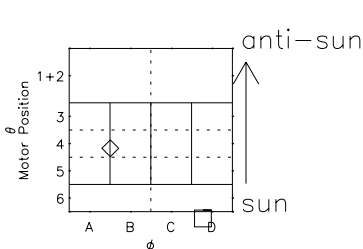

Galileo EPD Real Elevation Anisotropies 00301

Software Version: RTELEV_FLUX V 1.20
 Data Production: 18-05-01
 Plot Production: Mon Sep 17 12:38:41 2001
 Color File: wondr3
 Geofactor File: 1.1

00:00:00 2000-301	301-06	301-12	301-18	00:00:00 2000-302	
+	+	+	+	+	X JSE(R _j)
-52.32	-52.33	-52.33	-52.34	-52.35	Y JSE(R _j)
248.51	248.11	247.71	247.30	246.89	Z JSE(R _j)
2.35	2.36	2.37	2.37	2.38	

- ◇ = Jupiter look direction
- = Corotation look direction