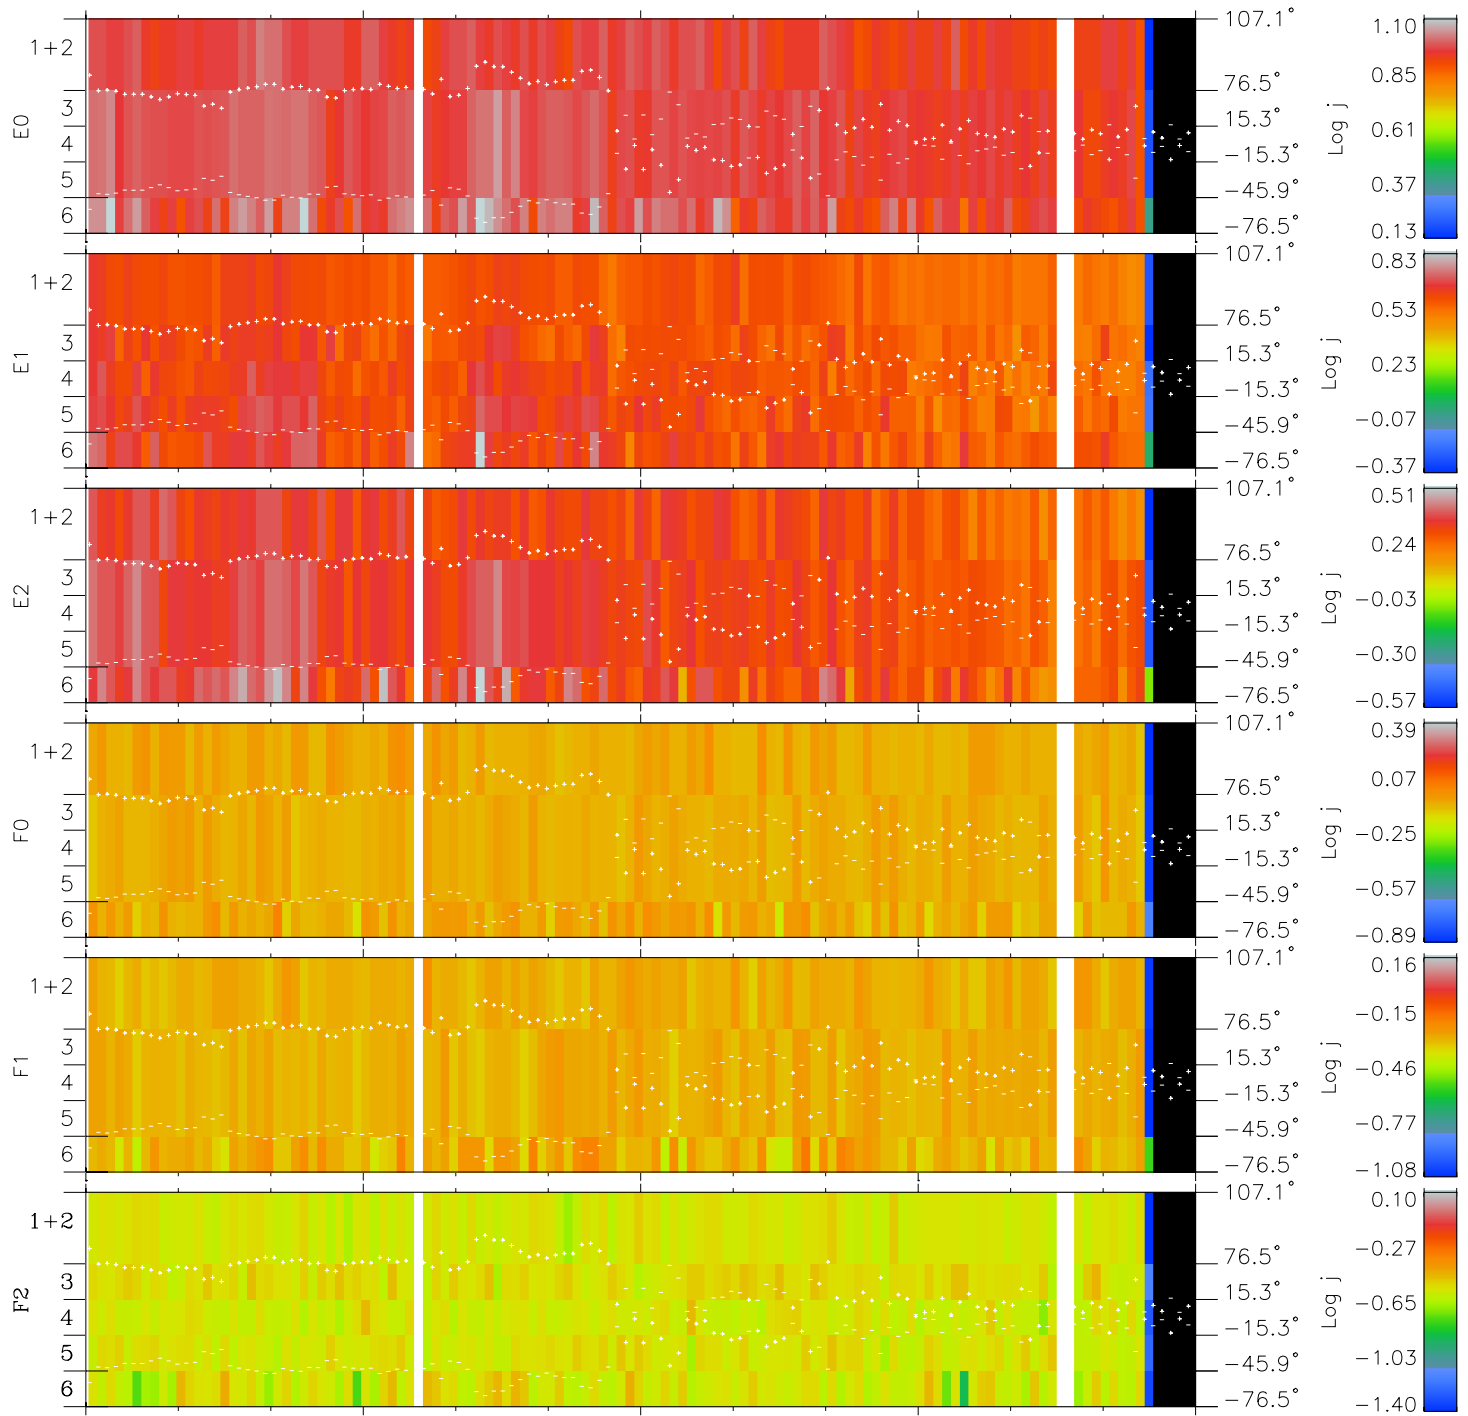

Galileo EPD Real Elevation Anisotropies 00301

Software Version: RTELEV_FLUX V 1.20
 Data Production: 18-05-01
 Plot Production: Mon Sep 17 12:38:41 2001
 Color File: wondr3
 Geofactor File: 1.1

00:00:00 2000-301	301-06	301-12	301-18	00:00:00 2000-302	
+	+	+	+	+	X JSE(R _j)
-52.32	-52.33	-52.33	-52.34	-52.35	Y JSE(R _j)
248.51	248.11	247.71	247.30	246.89	Z JSE(R _j)
2.35	2.36	2.37	2.37	2.38	

- ◇ = Jupiter look direction
- = Corotation look direction